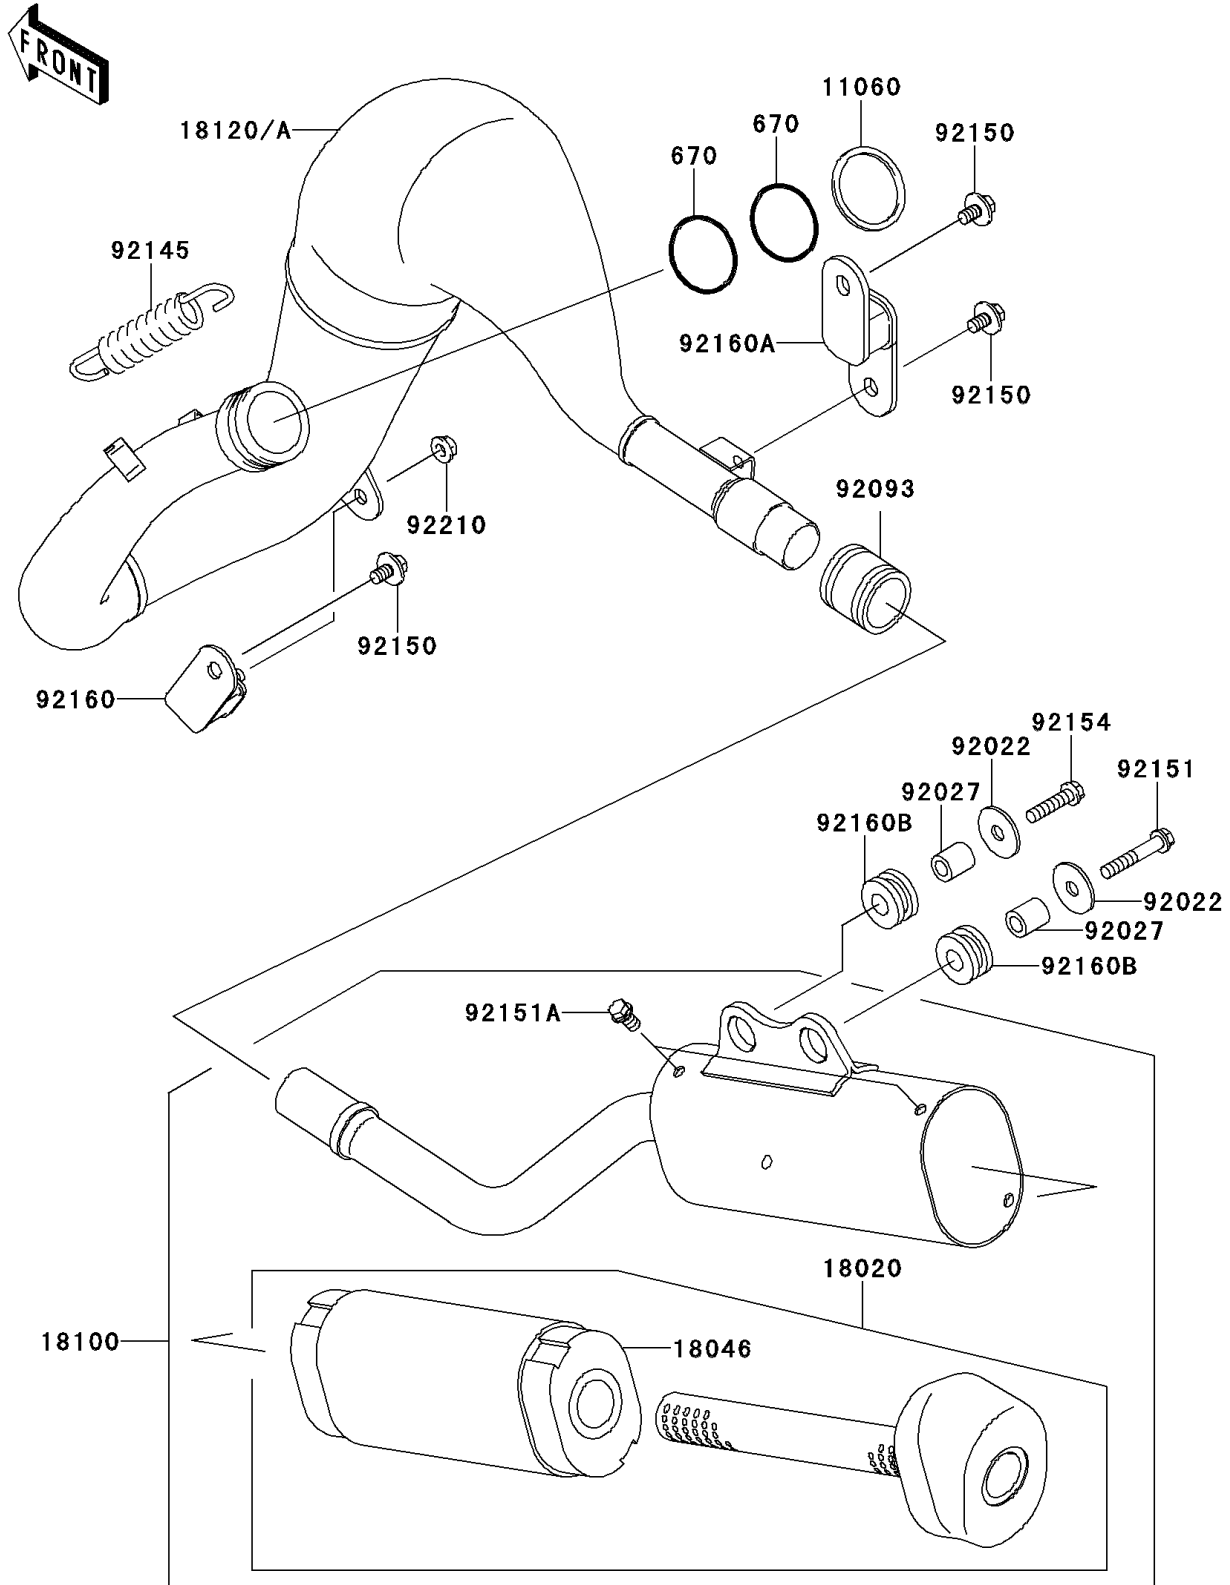

2013 KX™ 65 PARTS DIAGRAM

Muffler(s)

E1140

2013 KX™ 65 PARTS LIST

Muffler(s)

ITEM NAME	PART NUMBER	QUANTITY
O RING,32MM (Ref # 670)	670E3032	2
GASKET,EXHAUST (Ref # 11060)	11060-1922	1
BAFFLE (Ref # 18020)	18020-1284	1
WOOL,BAFFLE (Ref # 18046)	18046-1587	1
BODY-ASSY-MUFFLER (Ref # 18100)	18100-1092	1
CHAMBER-EXHAUST (Ref # 18120)	18120-1116	1
CHAMBER-EXHAUST (Ref # 18120A)	18120-1119	1
WASHER,6.5X22X1.6 (Ref # 92022)	92022-237	2
COLLAR,6.8X10X11.5 (Ref # 92027)	92027-1210	2
SEAL (Ref # 92093)	92093-1511	1
SPRING,EXHAUST CONNECTING (Ref # 92145)	92145-1340	2
BOLT,6X12 (Ref # 92150)	92150-1435	3
BOLT,6X35 (Ref # 92151)	92151-1135	1
BOLT,FLANGED,6X10 (Ref # 92151A)	92151-1822	4
BOLT,FLANGED,6X25 (Ref # 92154)	92154-0520	1
DAMPER,MUFFLER,FR (Ref # 92160)	92160-1176	1
DAMPER,MUFFLER,RR (Ref # 92160A)	92160-1201	1
DAMPER (Ref # 92160B)	92160-1913	2
NUT,FLANGED,6MM (Ref # 92210)	92210-0630	1