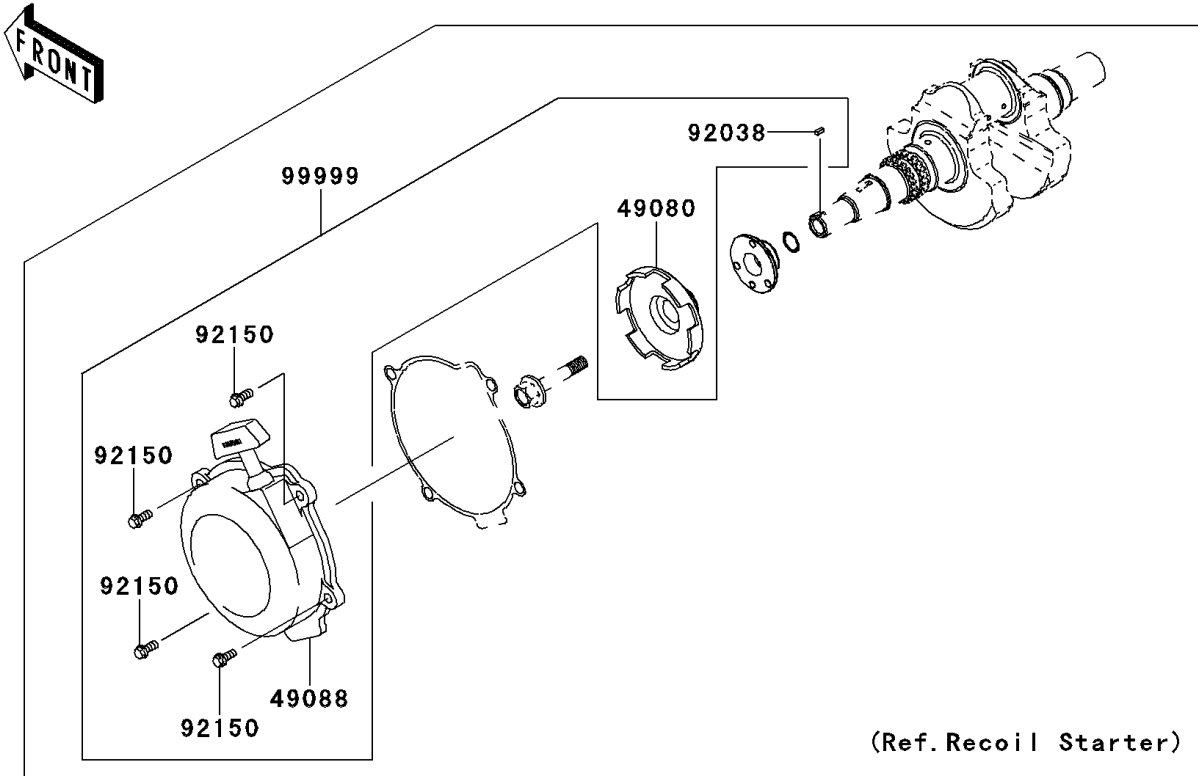

## 2011 BRUTE FORCE® 650 4x4i PARTS DIAGRAM

Optional Parts

F2890

## 2011 BRUTE FORCE® 650 4x4i PARTS LIST

Optional Parts

ITEM NAME	PART NUMBER	QUANTITY
WEIGHT-RAMP (Ref # 39152)	39152-1088	1
PULLEY-STARTING (Ref # 49080)	49080-1057	1
STARTER-RECOIL (Ref # 49088)	49088-1056	1
SPACER,T=0.1 (Ref # 92026)	92026-0038	1
SPACER,39X49.5X1.0 (Ref # 92026A)	92026-1603	1
BUSHING (Ref # 92028)	92028-1973	1
KEY,SUNK (Ref # 92038)	92038-1051	1
BOLT,6X14 (Ref # 92150)	92150-1916	1
KIT.,RECOIL STARTER (Ref # 99999)	99999-0244	1