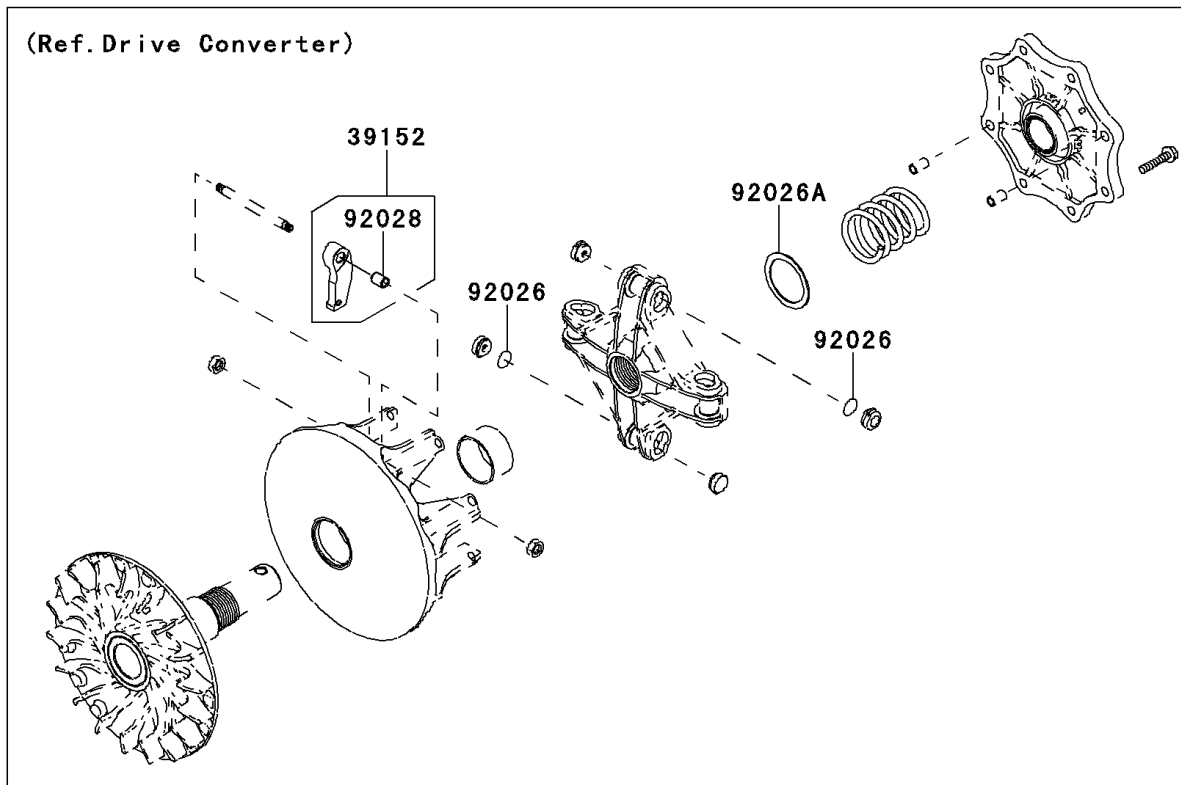

## 2011 BRUTE FORCE® 650 4x4i PARTS DIAGRAM

Optional Parts

F2890

## 2011 BRUTE FORCE® 650 4x4i PARTS LIST

Optional Parts

ITEM NAME	PART NUMBER	QUANTITY
WEIGHT-RAMP (Ref # 39152)	39152-1088	1
PULLEY-STARTING (Ref # 49080)	49080-1057	1
STARTER-RECOIL (Ref # 49088)	49088-1056	1
SPACER,T=0.1 (Ref # 92026)	92026-0038	1
SPACER,39X49.5X1.0 (Ref # 92026A)	92026-1603	1
BUSHING (Ref # 92028)	92028-1973	1
KEY,SUNK (Ref # 92038)	92038-1051	1
BOLT,6X14 (Ref # 92150)	92150-1916	1
KIT.,RECOIL STARTER (Ref # 99999)	99999-0244	1