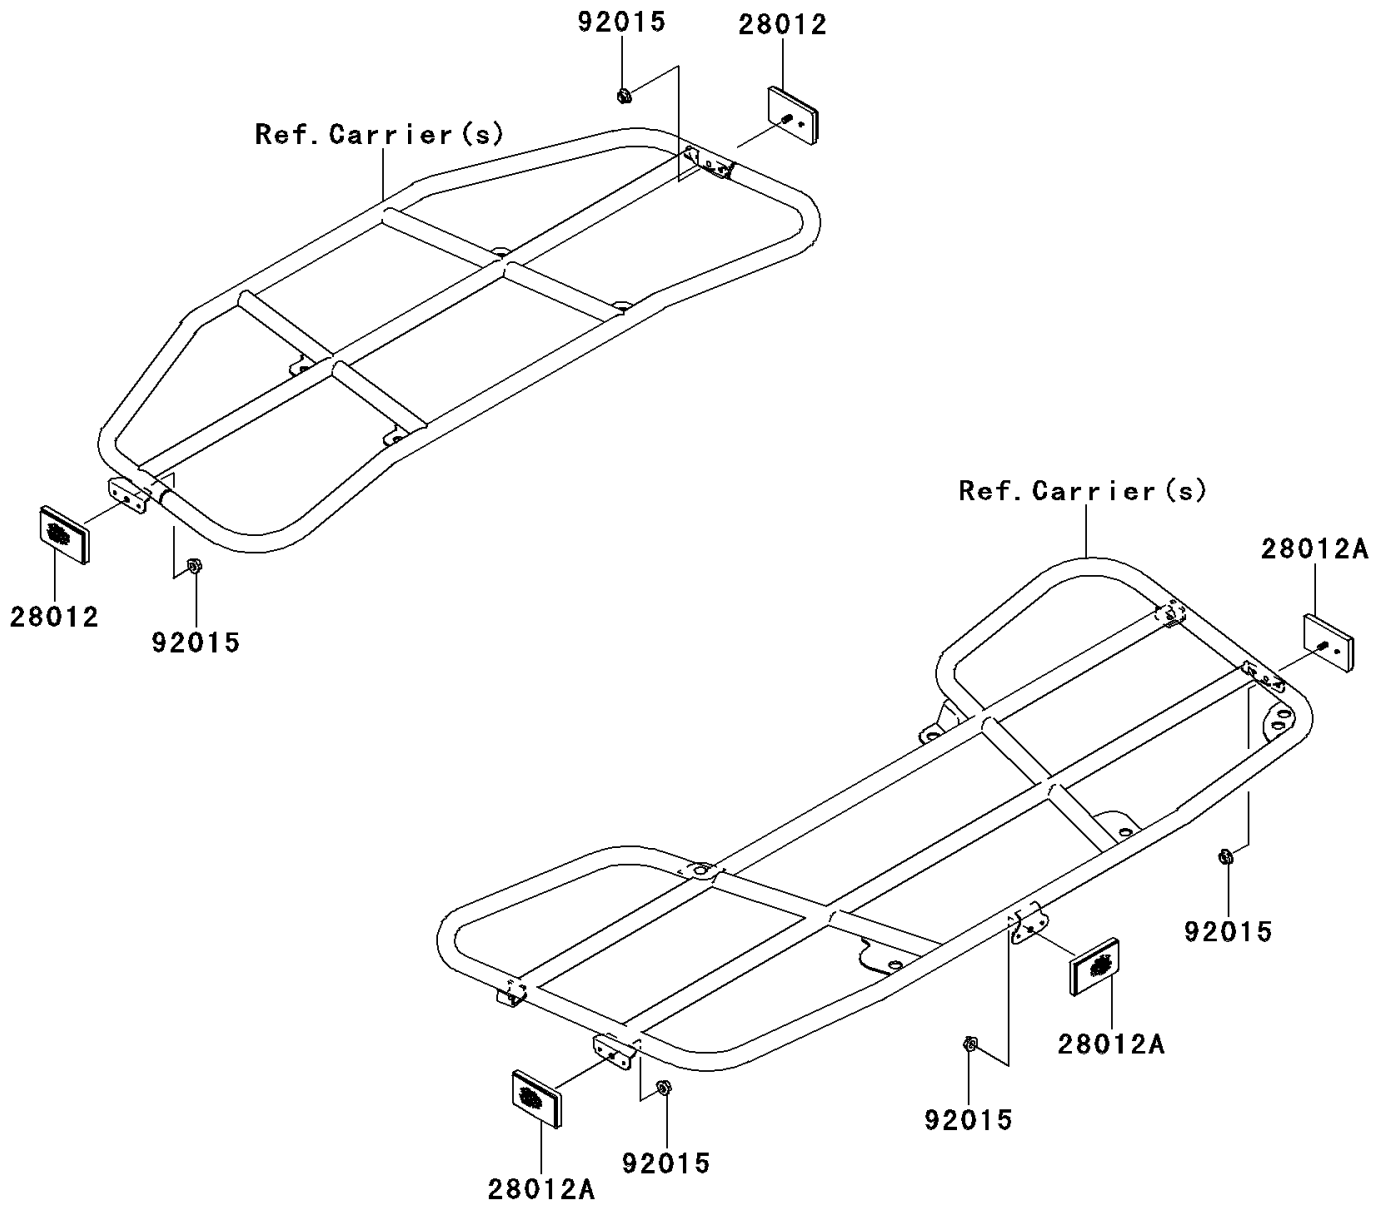

2011 BRUTE FORCE® 650 4x4i PARTS DIAGRAM

Reflectors(CN)

F2790

2011 BRUTE FORCE® 650 4x4i PARTS LIST

Reflectors(CN)

ITEM NAME	PART NUMBER	QUANTITY
REFLECTOR-REFLEX (Ref # 28012)	28012-1003	1
REFLECTOR-REFLEX (Ref # 28012A)	28012-1088	1
NUT,FLANGED,5MM (Ref # 92015)	92015-1259	1