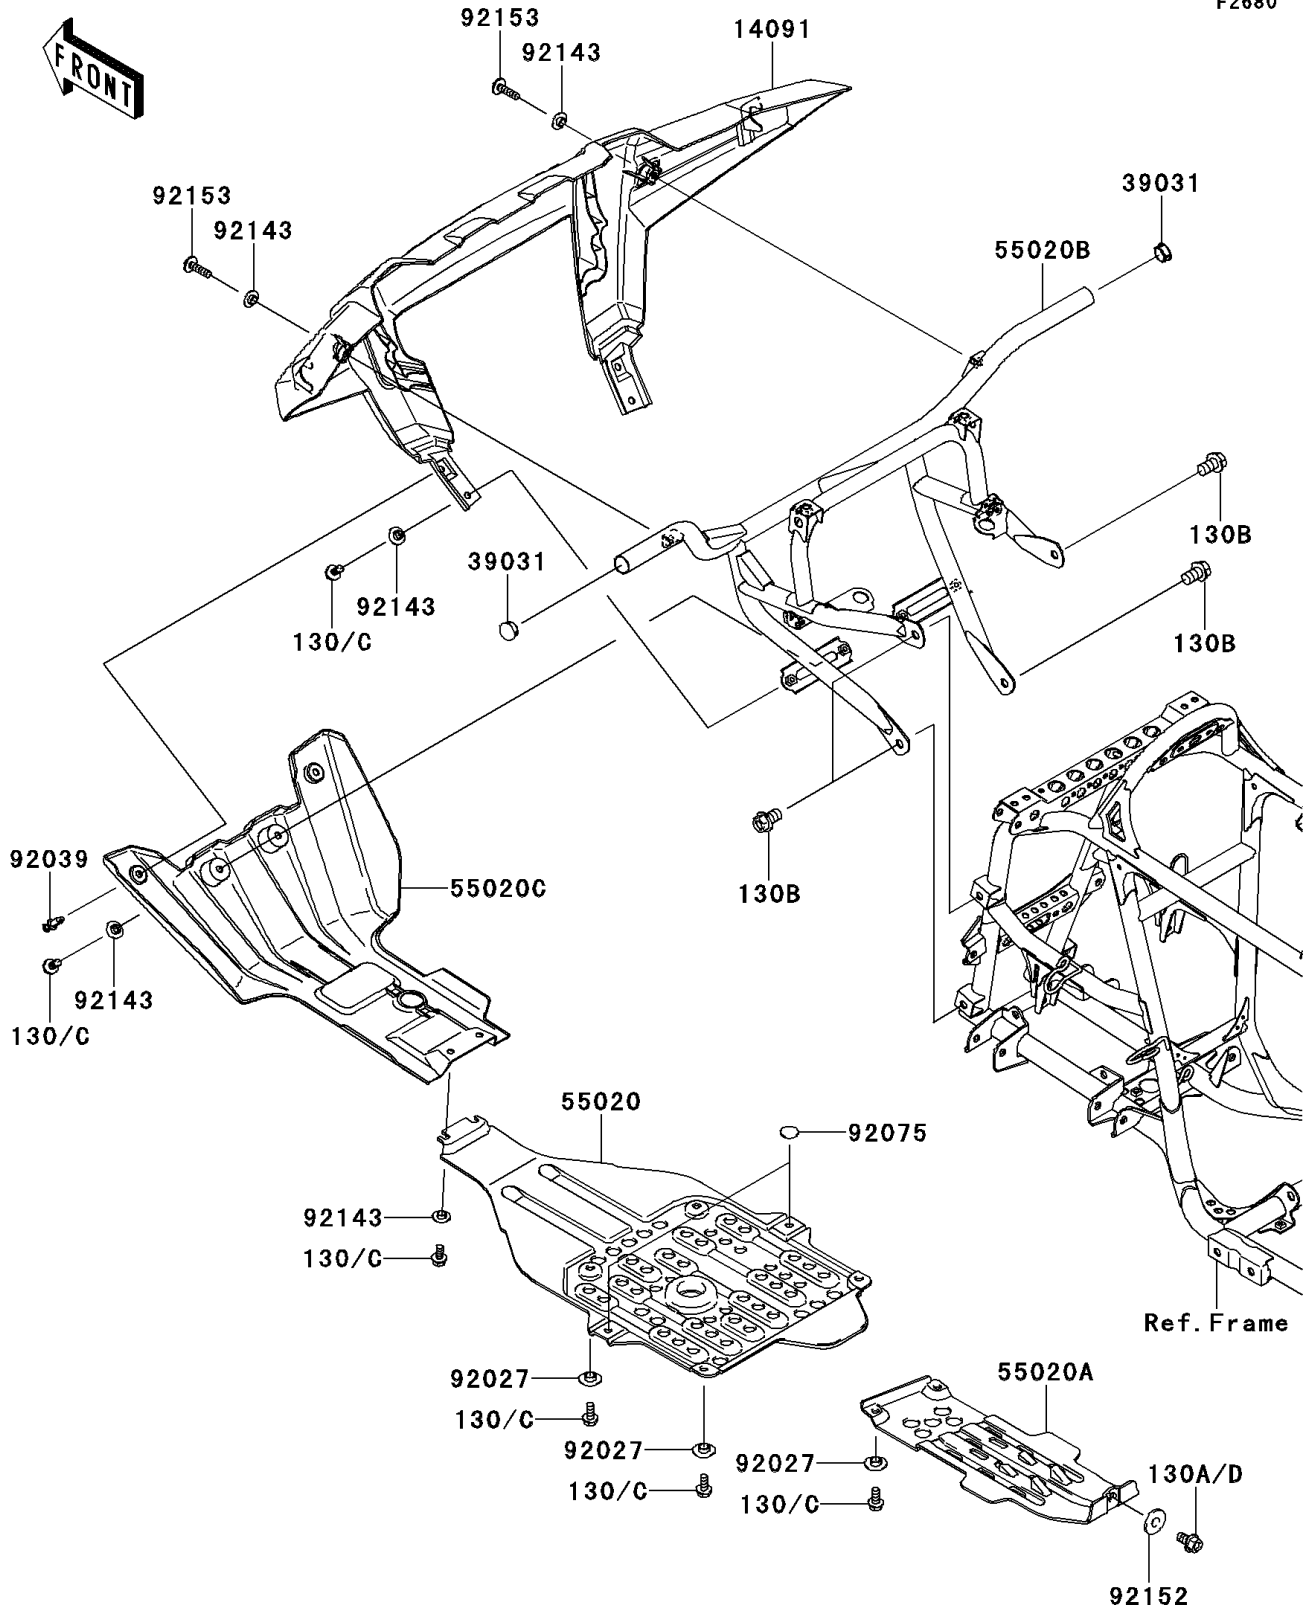

## 2011 BRUTE FORCE® 650 4x4i PARTS DIAGRAM

Guard(s)

F2680

## 2011 BRUTE FORCE® 650 4x4i PARTS LIST

Guard(s)

ITEM NAME	PART NUMBER	QUANTITY
BOLT-FLANGED,10X16 (Ref # 130B)	130BA1016	1
BOLT-FLANGED,6X14 (Ref # 130C)	130BB0614	1
BOLT-FLANGED,8X14 (Ref # 130D)	130BB0814	1
COVER,FRONT BUMPER,F.BLACK (Ref # 14091)	14091-0961-6Z	1
CAP-END (Ref # 39031)	39031-0011	1
GUARD,ENGINE (Ref # 55020)	55020-0065	1
GUARD,REAR GEAR BOX (Ref # 55020A)	55020-0105	1
GUARD,FR (Ref # 55020B)	55020-0392	1
GUARD,FRONT SKID,F.BLACK (Ref # 55020C)	55020-0426-6Z	1
COLLAR,L=4.7 (Ref # 92027)	92027-1964	1
RIVET (Ref # 92039)	92039-1229	1
DAMPER,RUBBER (Ref # 92075)	92075-261	1
COLLAR (Ref # 92143)	92143-1087	1
COLLAR (Ref # 92152)	92152-0198	1
BOLT,SOCKET,6X22 (Ref # 92153)	92153-0574	1