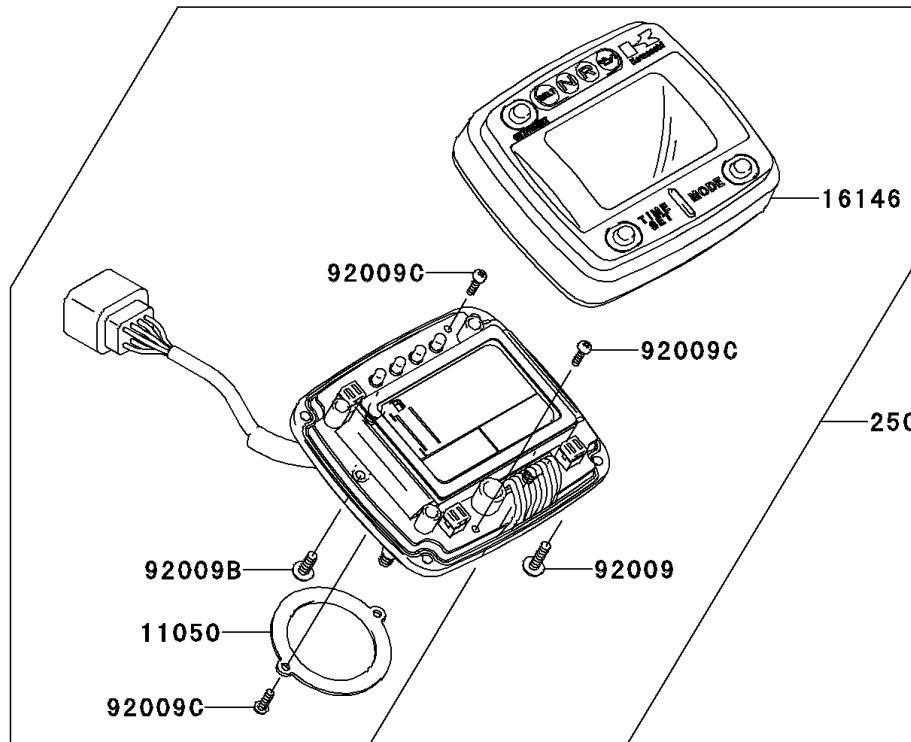

## 2011 BRUTE FORCE® 650 4x4i PARTS DIAGRAM

Meter(s)

F2530

92161

16146

92009C

92009C

25031/A

## 2011 BRUTE FORCE® 650 4x4i PARTS LIST

Meter(s)

ITEM NAME	PART NUMBER	QUANTITY
NUT-HEX (Ref # 311)	311AB0500	1
BRACKET,METER (Ref # 11050)	11050-1932	1
COVER-ASSY,UPPER (Ref # 16146)	16146-0011	1
BRACKET-METER (Ref # 25008)	25008-0034	1
WASHER,5.2X16X1.2 (Ref # 25009)	25009-004	1
SCREW,TAPPING,4X16 (Ref # 92009)	92009-1163	1
SCREW,TAPPING,5X14 (Ref # 92009A)	92009-1197	1
SCREW,TAPPING,4X12 (Ref # 92009B)	92009-1254	1
SCREW,3X12 (Ref # 92009C)	92009-1326	1
SCREW,5X12 (Ref # 92009D)	92009-1652	1
NUT,5MM (Ref # 92015)	92015-1573	1
DAMPER (Ref # 92160)	92160-1460	1
DAMPER,METER,UPP (Ref # 92161)	92161-1114	1
METER-ASSY,MPH (Ref # 25031)	25031-0034	1
METER-ASSY,KPH (Ref # 25031A)	25031-0057	1