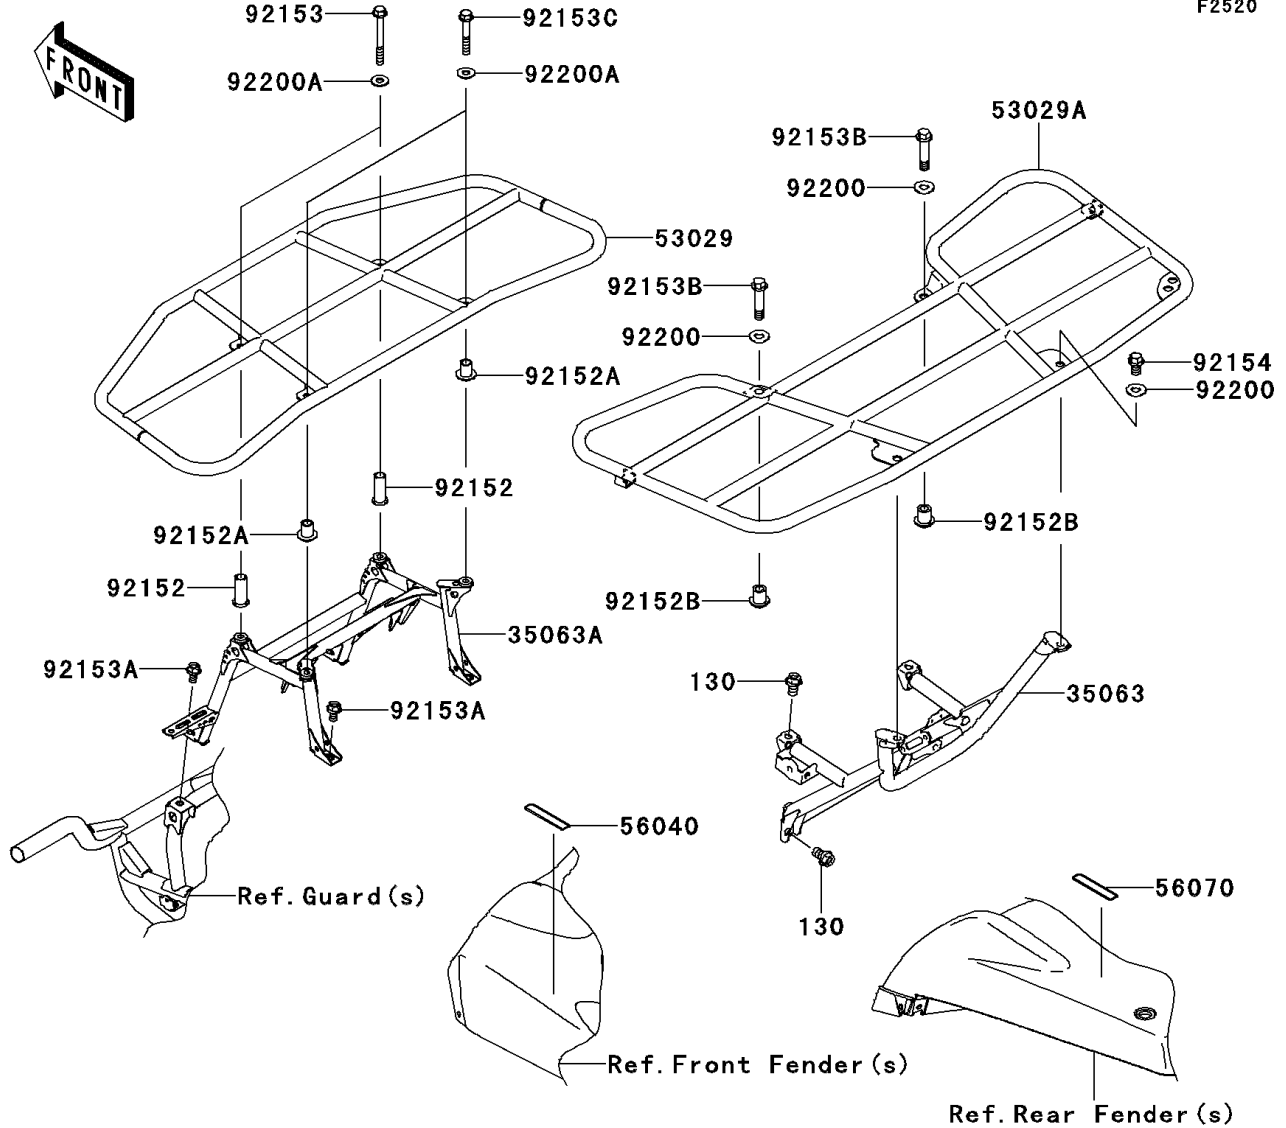

2011 BRUTE FORCE® 650 4x4i PARTS DIAGRAM

Carrier(s)

F2520

(CN)

2011 BRUTE FORCE® 650 4x4i PARTS LIST

Carrier(s)

ITEM NAME	PART NUMBER	QUANTITY
BOLT-FLANGED,10X16 (Ref # 130)	130CA1016	4
STAY,REAR CARRIER,T.BLACK (Ref # 35063)	35063-0501-388	1
STAY (Ref # 35063A)	35063-0826	1
LABEL-WARNING,MAXIMUM LOAD (Ref # 56040)	56040-1321	1
LABEL-WARNING,MAXIMUM LOAD (Ref # 56070)	56070-0041	1
COLLAR (Ref # 92152)	92152-0254	2
COLLAR (Ref # 92152A)	92152-0823	2
COLLAR (Ref # 92152B)	92152-0897	2
BOLT,FLANGED,8X70 (Ref # 92153)	92153-0748	2
BOLT,FLANGED,8X14 (Ref # 92153A)	92153-0931	4
BOLT,FLANGED,10X44 (Ref # 92153B)	92153-1374	2
BOLT,FLANGED,8X50 (Ref # 92153C)	92153-1755	2
BOLT,FLANGED,10X16 (Ref # 92154)	92154-0916	2
WASHER,10.3X23X1.6 (Ref # 92200)	92200-0724	4
WASHER,8.5X20X1.6 (Ref # 92200A)	92200-0774	4
CARRIER,FR,T.BLACK (Ref # 53029)	53029-0054-388	1
CARRIER,RR,T.BLACK (Ref # 53029A)	53029-0055-388	1
CARRIER,FR,T.BLACK (Ref # 53029B)	53029-0083-388	1
CARRIER,RR,T.BLACK (Ref # 53029C)	53029-0084-388	1