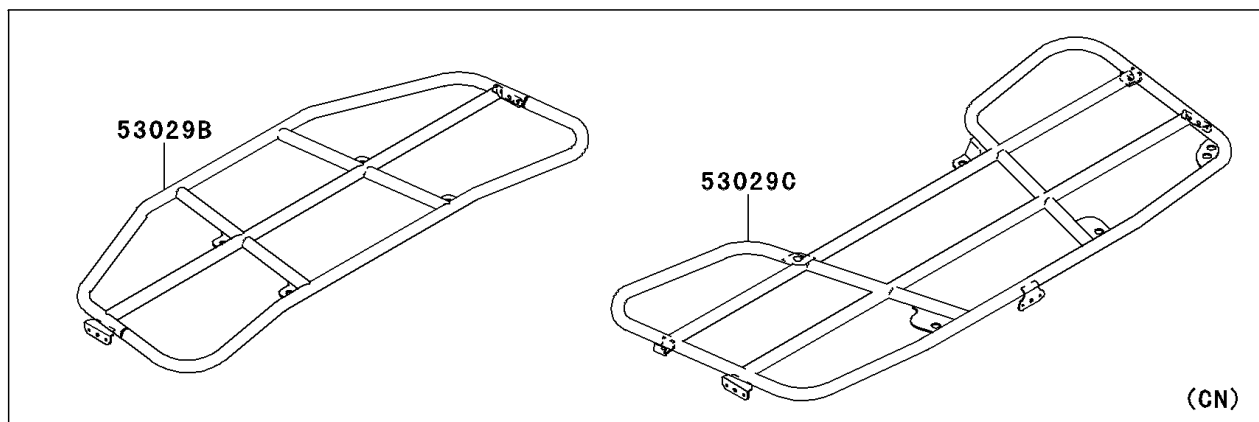

2011 BRUTE FORCE® 650 4x4i PARTS DIAGRAM

Carrier(s)

F2520

2011 BRUTE FORCE® 650 4x4i PARTS LIST

Carrier(s)

ITEM NAME	PART NUMBER	QUANTITY
BOLT-FLANGED,10X16 (Ref # 130)	130CA1016	1
STAY,REAR CARRIER,T.BLACK (Ref # 35063)	35063-0501-388	1
STAY (Ref # 35063A)	35063-0826	1
LABEL-WARNING,MAXIMUM LOAD (Ref # 56040)	56040-1321	1
LABEL-WARNING,MAXIMUM LOAD (Ref # 56070)	56070-0041	1
COLLAR (Ref # 92152)	92152-0254	1
COLLAR (Ref # 92152A)	92152-0823	1
COLLAR (Ref # 92152B)	92152-0897	1
BOLT,FLANGED,8X70 (Ref # 92153)	92153-0748	1
BOLT,FLANGED,8X14 (Ref # 92153A)	92153-0931	1
BOLT,FLANGED,10X44 (Ref # 92153B)	92153-1374	1
BOLT,FLANGED,8X50 (Ref # 92153C)	92153-1755	1
BOLT,FLANGED,10X16 (Ref # 92154)	92154-0916	1
WASHER,10.3X23X1.6 (Ref # 92200)	92200-0724	1
WASHER,8.5X20X1.6 (Ref # 92200A)	92200-0774	1
CARRIER,FR,T.BLACK (Ref # 53029)	53029-0054-388	1
CARRIER,RR,T.BLACK (Ref # 53029A)	53029-0055-388	1
CARRIER,FR,T.BLACK (Ref # 53029B)	53029-0083-388	1
CARRIER,RR,T.BLACK (Ref # 53029C)	53029-0084-388	1