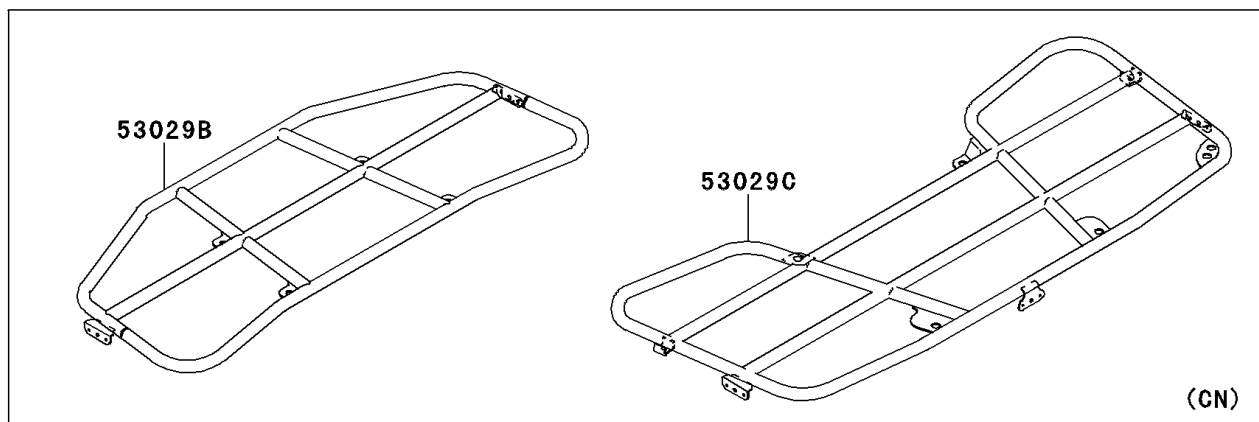

2011 BRUTE FORCE® 650 4x4i PARTS DIAGRAM

Carrier(s)

F2520

(CN)

2011 BRUTE FORCE® 650 4x4i PARTS LIST

Carrier(s)

ITEM NAME	PART NUMBER	QUANTITY
BOLT-FLANGED,10X16 (Ref # 130)	130CA1016	4
STAY,REAR CARRIER,T.BLACK (Ref # 35063)	35063-0501-388	1
STAY (Ref # 35063A)	35063-0826	1
LABEL-WARNING,MAXIMUM LOAD (Ref # 56040)	56040-1321	1
LABEL-WARNING,MAXIMUM LOAD (Ref # 56070)	56070-0041	1
COLLAR (Ref # 92152)	92152-0254	2
COLLAR (Ref # 92152A)	92152-0823	2
COLLAR (Ref # 92152B)	92152-0897	2
BOLT,FLANGED,8X70 (Ref # 92153)	92153-0748	2
BOLT,FLANGED,8X14 (Ref # 92153A)	92153-0931	4
BOLT,FLANGED,10X44 (Ref # 92153B)	92153-1374	2
BOLT,FLANGED,8X50 (Ref # 92153C)	92153-1755	2
BOLT,FLANGED,10X16 (Ref # 92154)	92154-0916	2
WASHER,10.3X23X1.6 (Ref # 92200)	92200-0724	4
WASHER,8.5X20X1.6 (Ref # 92200A)	92200-0774	4
CARRIER,FR,T.BLACK (Ref # 53029)	53029-0054-388	1
CARRIER,RR,T.BLACK (Ref # 53029A)	53029-0055-388	1
CARRIER,FR,T.BLACK (Ref # 53029B)	53029-0083-388	1
CARRIER,RR,T.BLACK (Ref # 53029C)	53029-0084-388	1