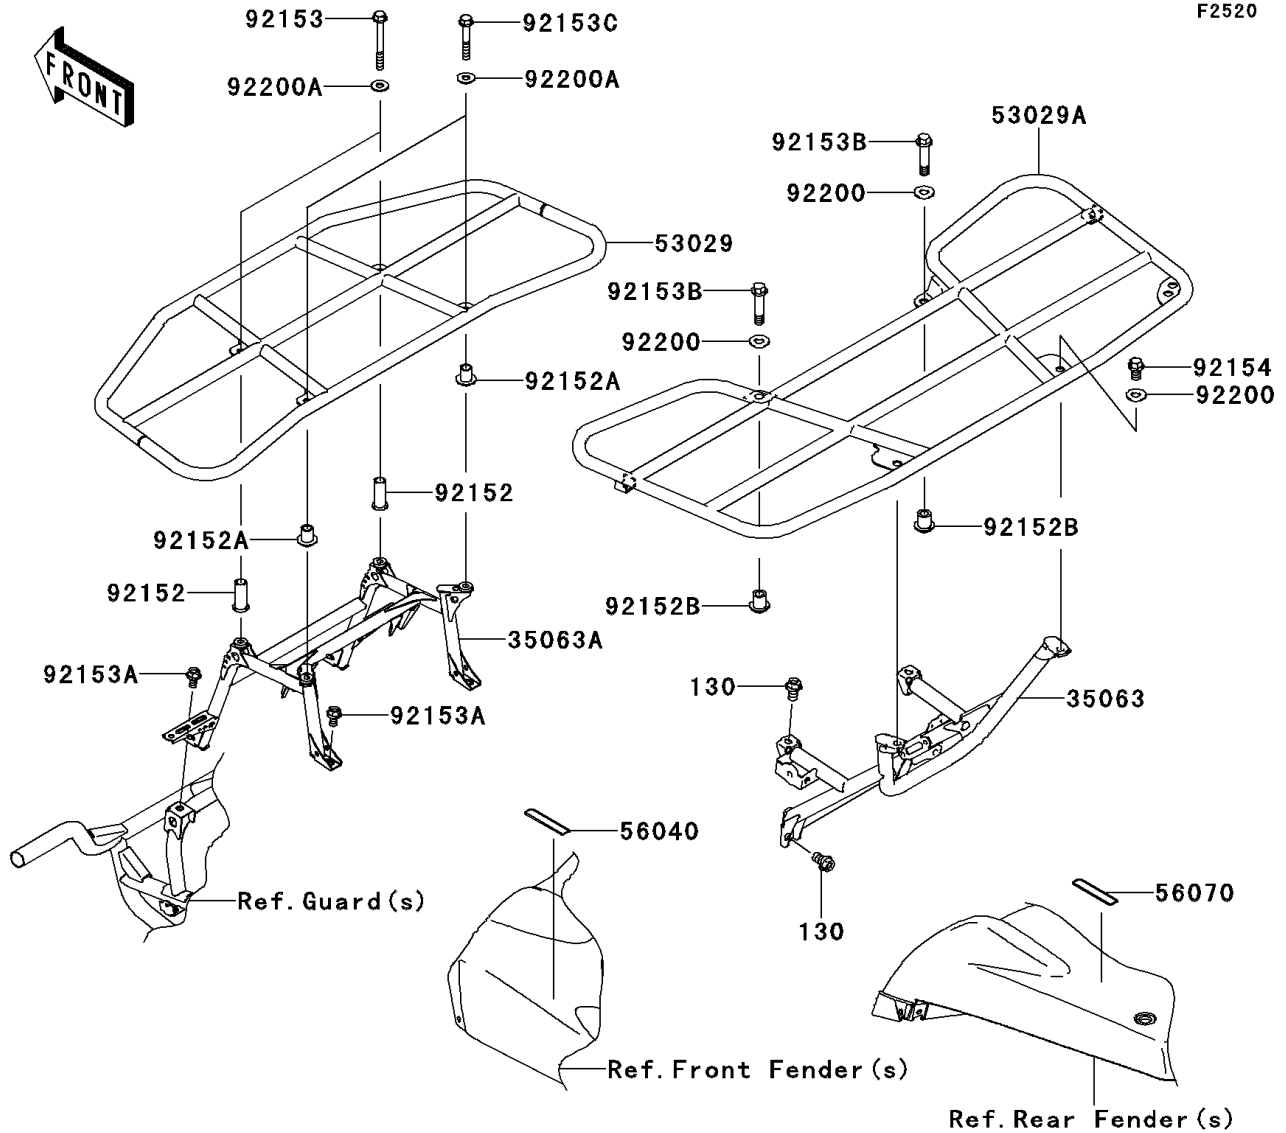

2011 BRUTE FORCE® 650 4x4i PARTS DIAGRAM

Carrier(s)

F2520

2011 BRUTE FORCE® 650 4x4i PARTS LIST

Carrier(s)

ITEM NAME	PART NUMBER	QUANTITY
BOLT-FLANGED,10X16 (Ref # 130)	130CA1016	1
STAY,REAR CARRIER,T.BLACK (Ref # 35063)	35063-0501-388	1
STAY (Ref # 35063A)	35063-0826	1
LABEL-WARNING,MAXIMUM LOAD (Ref # 56040)	56040-1321	1
LABEL-WARNING,MAXIMUM LOAD (Ref # 56070)	56070-0041	1
COLLAR (Ref # 92152)	92152-0254	1
COLLAR (Ref # 92152A)	92152-0823	1
COLLAR (Ref # 92152B)	92152-0897	1
BOLT,FLANGED,8X70 (Ref # 92153)	92153-0748	1
BOLT,FLANGED,8X14 (Ref # 92153A)	92153-0931	1
BOLT,FLANGED,10X44 (Ref # 92153B)	92153-1374	1
BOLT,FLANGED,8X50 (Ref # 92153C)	92153-1755	1
BOLT,FLANGED,10X16 (Ref # 92154)	92154-0916	1
WASHER,10.3X23X1.6 (Ref # 92200)	92200-0724	1
WASHER,8.5X20X1.6 (Ref # 92200A)	92200-0774	1
CARRIER,FR,T.BLACK (Ref # 53029)	53029-0054-388	1
CARRIER,RR,T.BLACK (Ref # 53029A)	53029-0055-388	1
CARRIER,FR,T.BLACK (Ref # 53029B)	53029-0083-388	1
CARRIER,RR,T.BLACK (Ref # 53029C)	53029-0084-388	1