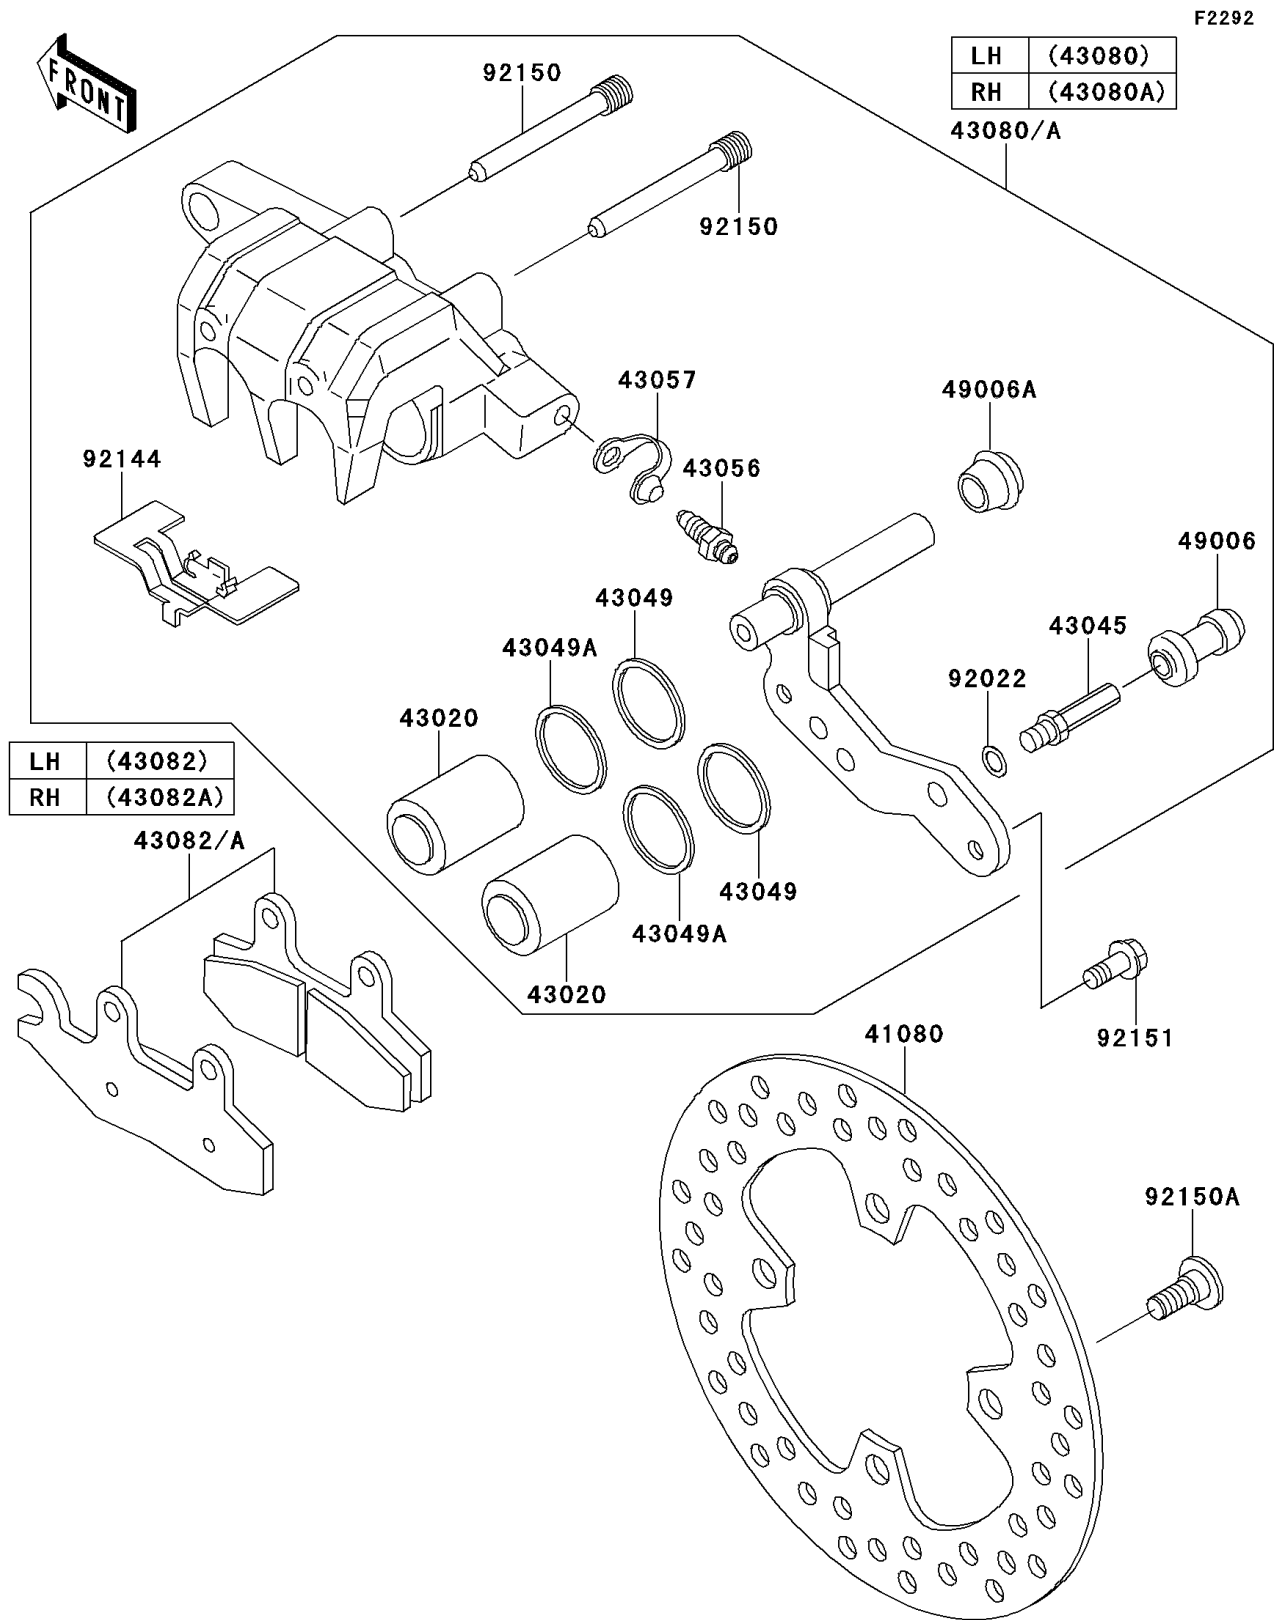

2011 BRUTE FORCE® 650 4x4i PARTS DIAGRAM

Front Brake(FBF)

2011 BRUTE FORCE® 650 4x4i PARTS LIST

Front Brake(FBF)

ITEM NAME	PART NUMBER	QUANTITY
DISC,FR (Ref # 41080)	41080-1513	1
PISTON-COMP-BRAKE (Ref # 43020)	43020-1101	1
SHAFT-CALIPER (Ref # 43045)	43045-1010	1
PACKING (Ref # 43049)	43049-1063	1
PACKING (Ref # 43049A)	43049-1064	1
BREATHER (Ref # 43056)	43056-1055	1
CAP-BREATHER (Ref # 43057)	43057-1001	1
CALIPER-SUB-ASSY,FR,LH,BLACK (Ref # 43080)	43080-0019-DJ	1
CALIPER-SUB-ASSY,FR,RH,BLACK (Ref # 43080A)	43080-0020-DJ	1
PAD-ASSY-BRAKE,FR,LH (Ref # 43082)	43082-0022	1
PAD-ASSY-BRAKE,FR,RH (Ref # 43082A)	43082-0023	1
BOOT,CALIPER (Ref # 49006)	49006-1088	1
BOOT,CALIPER (Ref # 49006A)	49006-1242	1
WASHER,WAVE (Ref # 92022)	92022-1373	1
SPRING,PAD (Ref # 92144)	92144-1319	1
BOLT (Ref # 92150)	92150-1144	1
BOLT,SOCKET,8X20 (Ref # 92150A)	92150-1800	1
BOLT,FLANGED,8X19 (Ref # 92151)	92151-1793	1