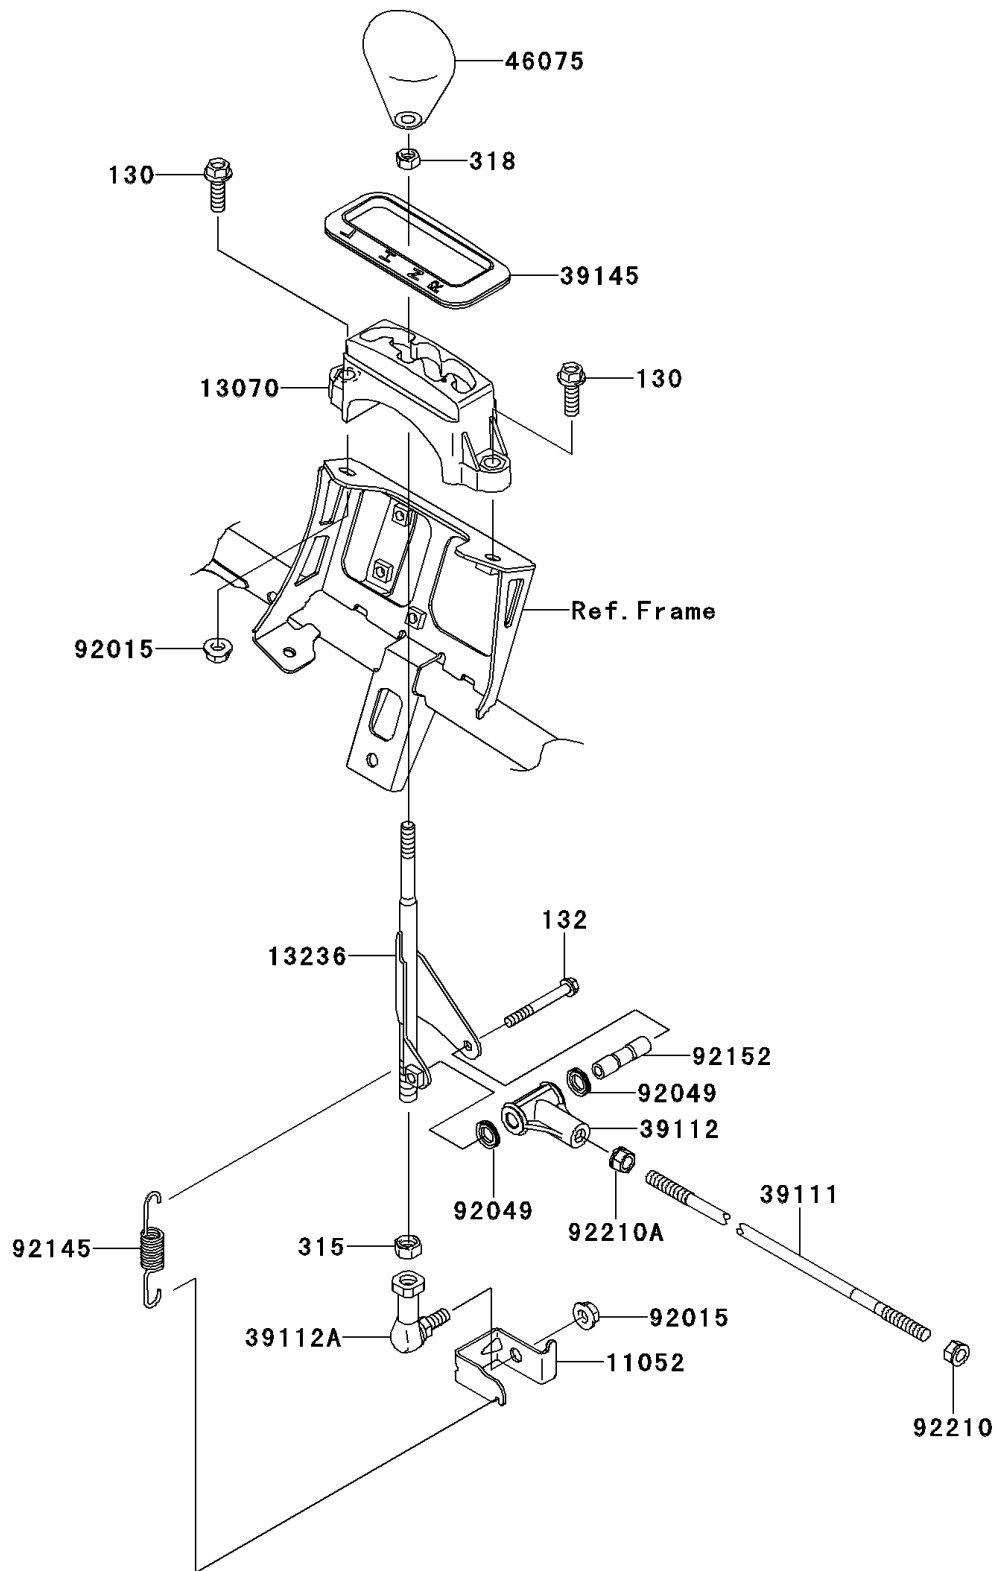

2011 BRUTE FORCE® 650 4x4i PARTS DIAGRAM

Control

E7110

2011 BRUTE FORCE® 650 4x4i PARTS LIST

Control

ITEM NAME	PART NUMBER	QUANTITY
BOLT-FLANGED,8X25 (Ref # 130)	130CD0825	1
BOLT-FLANGED-SMALL,6X50 (Ref # 132)	132BB0650	1
NUT-HEX-FINE,10MM (Ref # 315)	315AA1000	1
NUT-HEX-SMALL,8MM (Ref # 318)	318BA0800	1
BRACKET,CONTROL (Ref # 11052)	11052-1476	1
GUIDE,CONTROL SHAFT (Ref # 13070)	13070-1396	1
LEVER-COMP,SHIFT (Ref # 13236)	13236-0034	1
ROD-TIE,SHIFT (Ref # 39111)	39111-1174	1
RODEND-TIE (Ref # 39112)	39112-1079	1
RODEND-TIE,CONTROL PIVOT (Ref # 39112A)	39112-1084	1
TRIM-SEAL,CONTROL GUIDE (Ref # 39145)	39145-1121	1
GRIP,SHIFT (Ref # 46075)	46075-0046	1
NUT,8MM (Ref # 92015)	92015-1432	1
SEAL-OIL (Ref # 92049)	92049-1458	1
SPRING (Ref # 92145)	92145-0130	1
COLLAR,RODEND-TIE (Ref # 92152)	92152-1222	1
NUT,8MM (Ref # 92210)	92210-1242	1
NUT,LH,THREAD 8MM (Ref # 92210A)	92210-1284	1