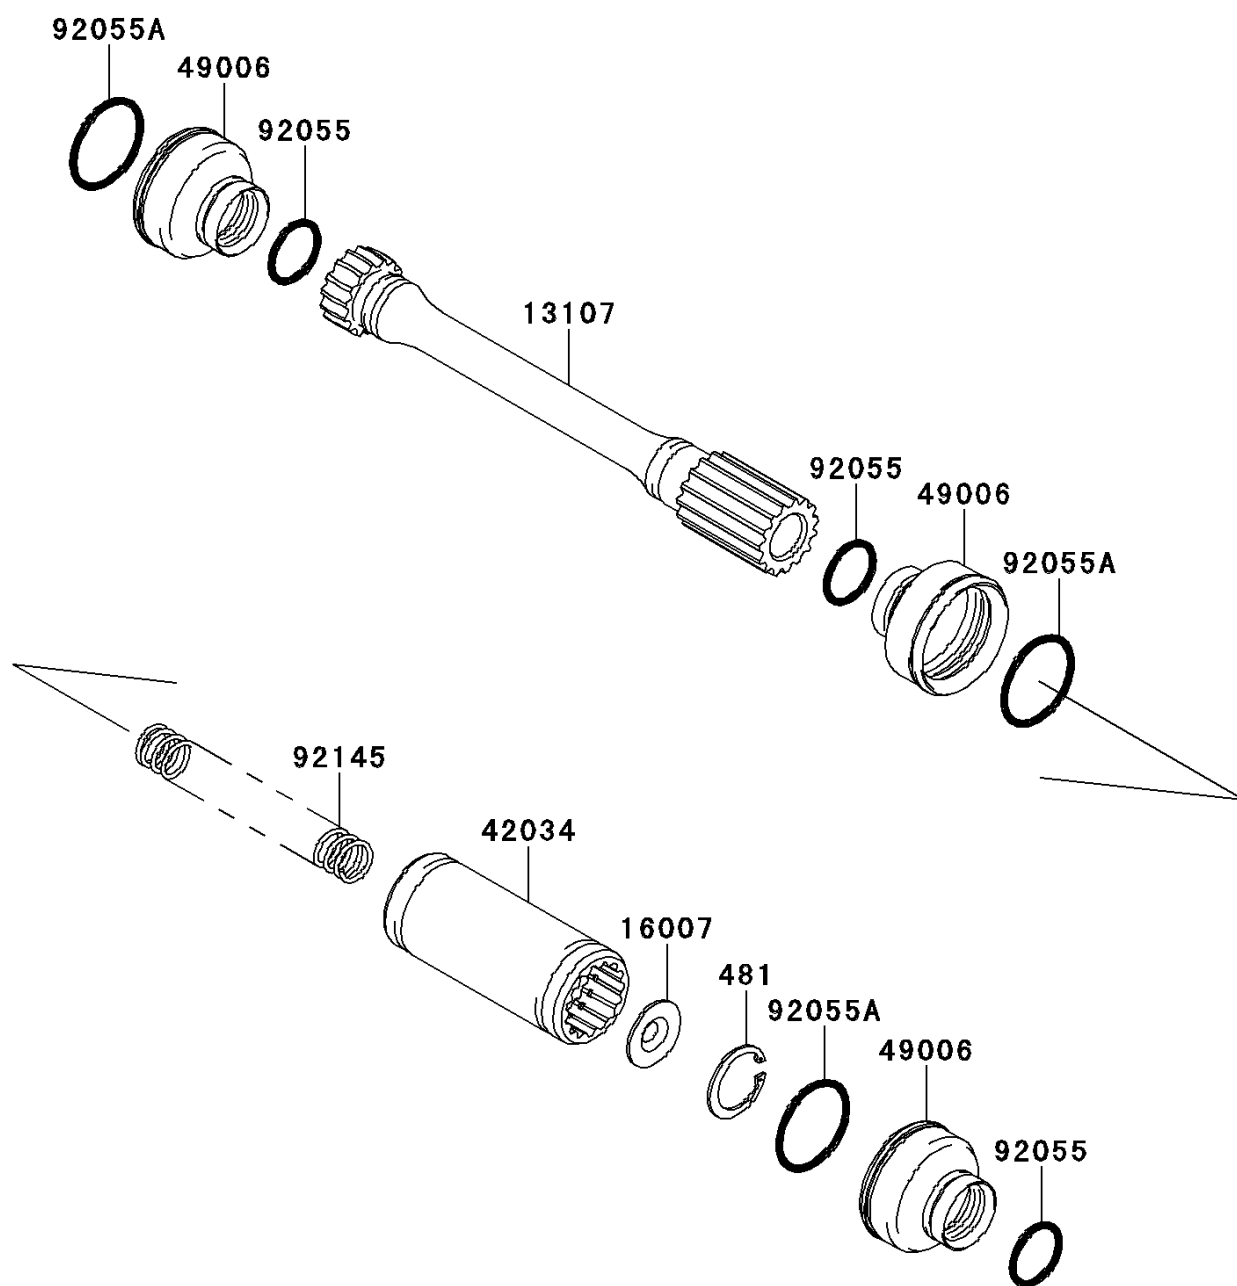

## 2011 BRUTE FORCE® 650 4x4i PARTS DIAGRAM

Drive Shaft-Propeller

E3135

## 2011 BRUTE FORCE® 650 4x4i PARTS LIST

Drive Shaft-Propeller

ITEM NAME	PART NUMBER	QUANTITY
CIRCLIP-TYPE-C,25MM (Ref # 481)	481J2500	1
SHAFT,FR PROPELLER SHAFT (Ref # 13107)	13107-1505	1
SEAT-SPRING,PROPELLER SHAFT (Ref # 16007)	16007-0042	1
COUPLING,PROPELLER (Ref # 42034)	42034-1193	1
BOOT (Ref # 49006)	49006-1362	1
RING-O,18X24X3 (Ref # 92055)	92055-1633	1
RING-O,30X35X2.5 (Ref # 92055A)	92055-1693	1
SPRING,PROPELLER SHAFT (Ref # 92145)	92145-1304	1