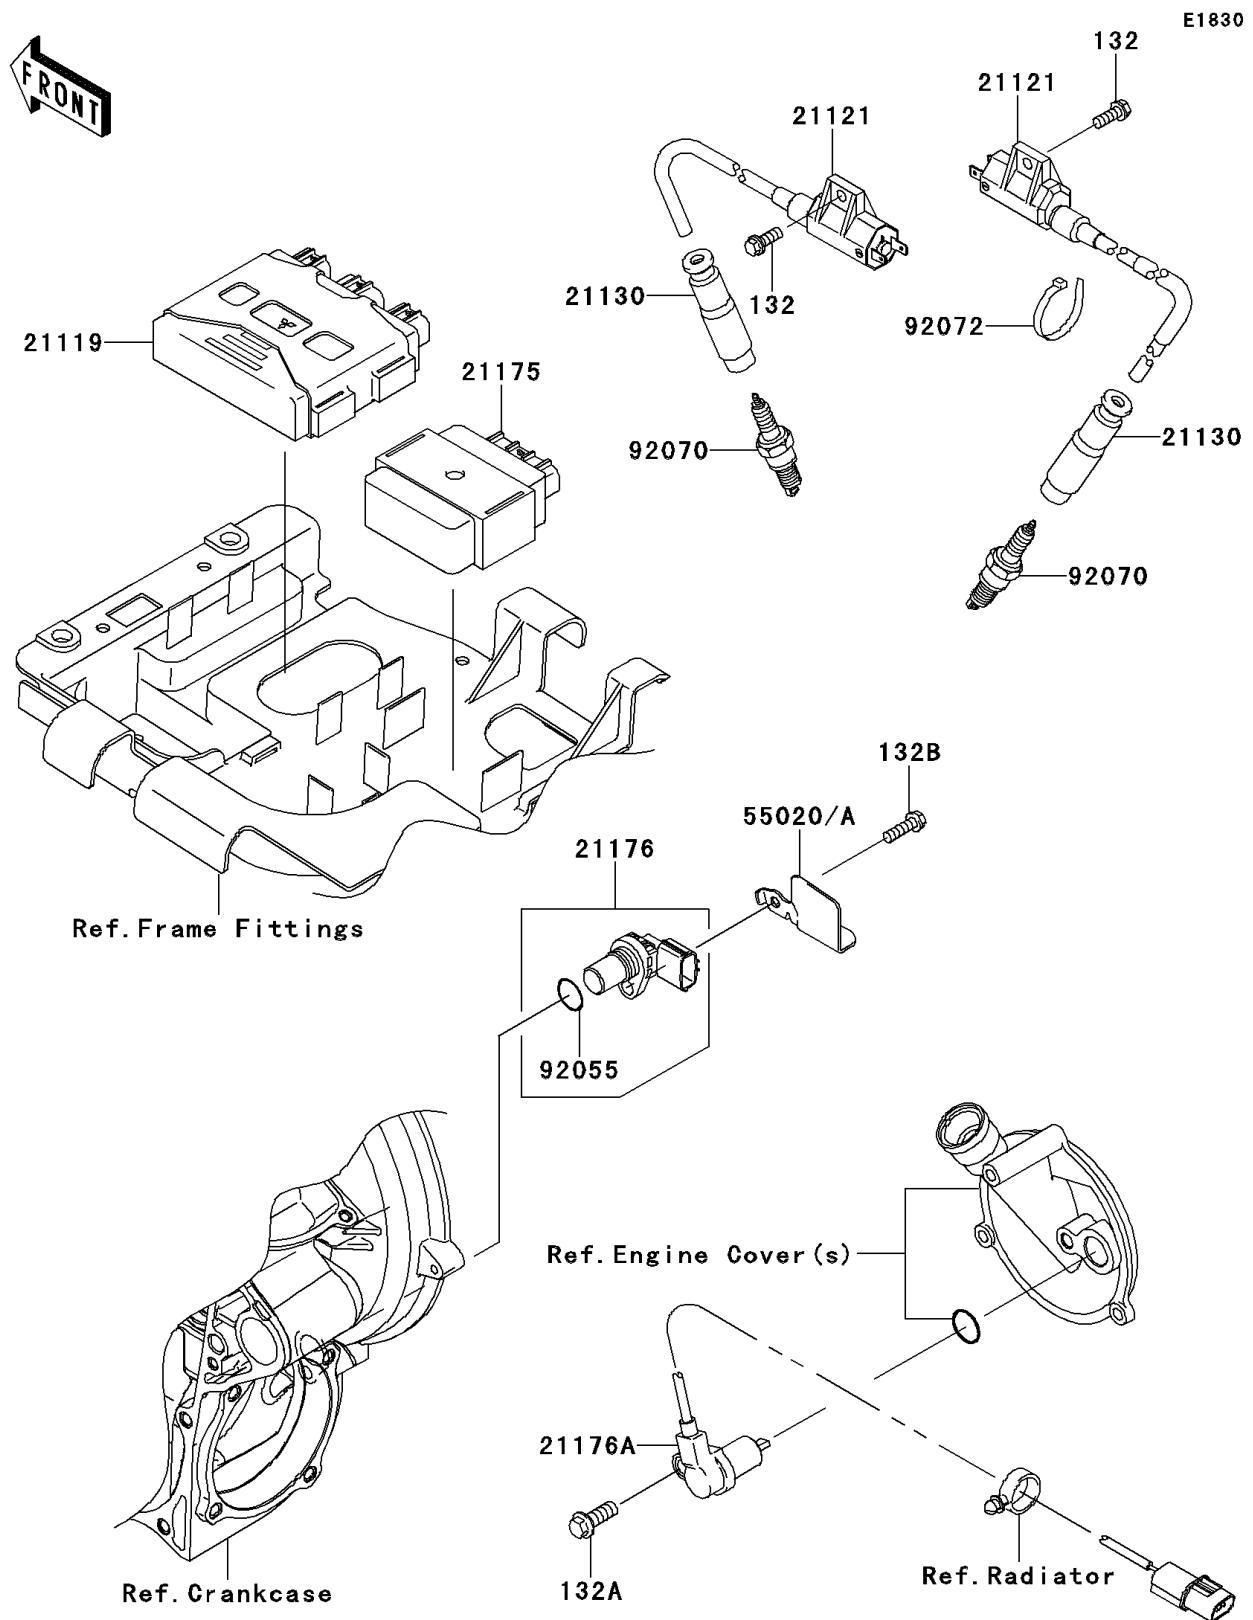

## PARTS DIAGRAM

# 2012 BRUTE FORCE® 650 4x4i

## PARTS LIST

### Ignition System

ITEM NAME	PART NUMBER	QUANTITY
BOLT-FLANGED-SMALL,6X16 (Ref # 132)	132BA0616	2
BOLT-FLANGED-SMALL,8X22 (Ref # 132A)	132BA0822	1
BOLT-FLANGED-SMALL,6X20 (Ref # 132B)	132BD0620	1
IGNITER (Ref # 21119)	21119-0078	1
COIL-IGNITION (Ref # 21121)	21121-0018	2
CAP-SPARK PLUG (Ref # 21130)	21130-1071	2
CONTROL UNIT-ELECTRONIC (Ref # 21175)	21175-0216	1
SENSOR,SPEED (Ref # 21176)	21176-1104	1
SENSOR,REVERSE (Ref # 21176A)	21176-1109	1
GUARD (Ref # 55020A)	55020-0762	1
RING-O (Ref # 92055)	92055-1718	1
PLUG-SPARK,CR7E(NGK) (Ref # 92070)	92070-1209	2
BAND,L=188 (Ref # 92072)	92072-1239	1