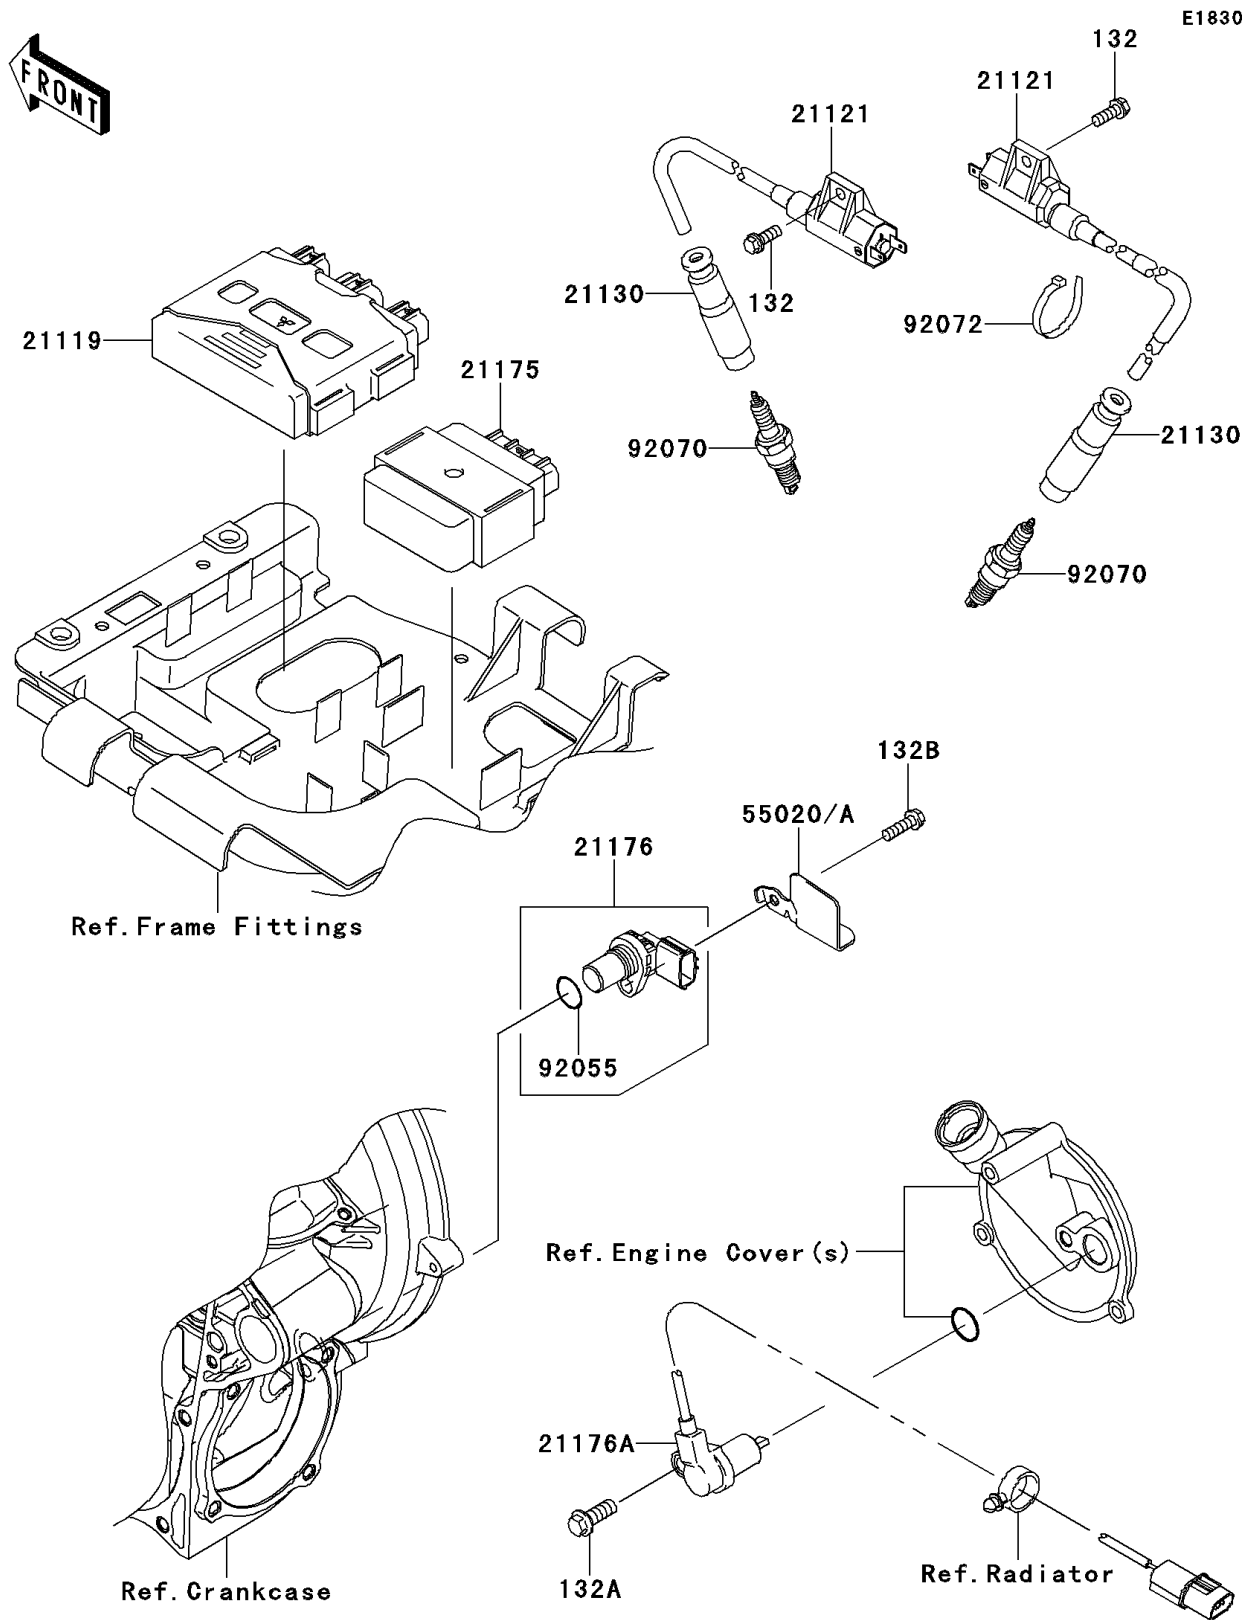

2011 BRUTE FORCE® 650 4x4i PARTS DIAGRAM

Ignition System

2011 BRUTE FORCE® 650 4x4i PARTS LIST

Ignition System

ITEM NAME	PART NUMBER	QUANTITY
BOLT-FLANGED-SMALL,6X16 (Ref # 132)	132BA0616	1
BOLT-FLANGED-SMALL,8X22 (Ref # 132A)	132BA0822	1
BOLT-FLANGED-SMALL,6X20 (Ref # 132B)	132BD0620	1
IGNITER (Ref # 21119)	21119-0078	1
COIL-IGNITION (Ref # 21121)	21121-0018	1
CAP-SPARK PLUG (Ref # 21130)	21130-1071	1
CONTROL UNIT-ELECTRONIC (Ref # 21175)	21175-0216	1
SENSOR,SPEED (Ref # 21176)	21176-1104	1
SENSOR,REVERSE (Ref # 21176A)	21176-1109	1
GUARD (Ref # 55020)	55020-0247	1
RING-O (Ref # 92055)	92055-1718	1
PLUG-SPARK,CR7E(NGK) (Ref # 92070)	92070-1209	1
BAND,L=188 (Ref # 92072)	92072-1239	1