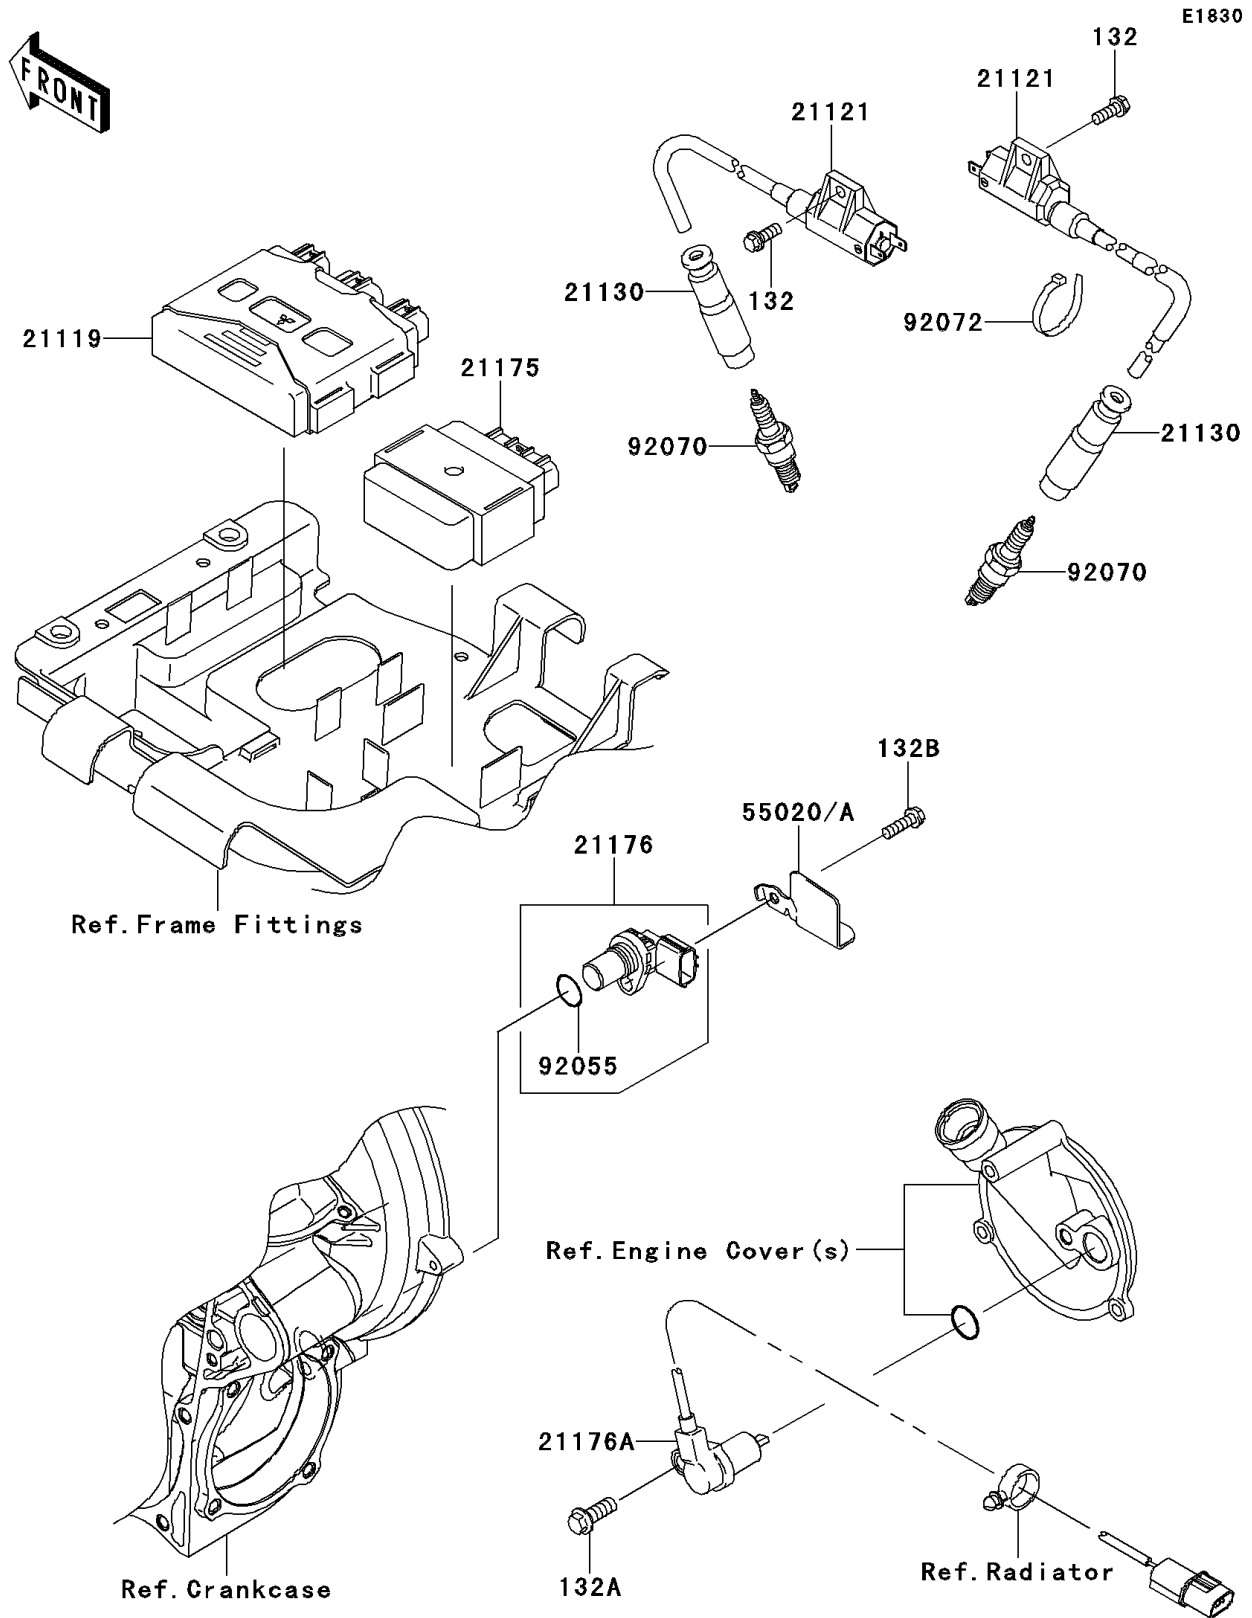

2011 BRUTE FORCE® 650 4x4i PARTS DIAGRAM

Ignition System

2011 BRUTE FORCE® 650 4x4i PARTS LIST

Ignition System

ITEM NAME	PART NUMBER	QUANTITY
BOLT-FLANGED-SMALL,6X16 (Ref # 132)	132BA0616	2
BOLT-FLANGED-SMALL,8X22 (Ref # 132A)	132BA0822	1
BOLT-FLANGED-SMALL,6X20 (Ref # 132B)	132BD0620	1
IGNITER (Ref # 21119)	21119-0078	1
COIL-IGNITION (Ref # 21121)	21121-0018	2
CAP-SPARK PLUG (Ref # 21130)	21130-1071	2
CONTROL UNIT-ELECTRONIC (Ref # 21175)	21175-0216	1
SENSOR,SPEED (Ref # 21176)	21176-1104	1
SENSOR,REVERSE (Ref # 21176A)	21176-1109	1
GUARD (Ref # 55020)	55020-0247	1
RING-O (Ref # 92055)	92055-1718	1
PLUG-SPARK,CR7E(NGK) (Ref # 92070)	92070-1209	2
BAND,L=188 (Ref # 92072)	92072-1239	1