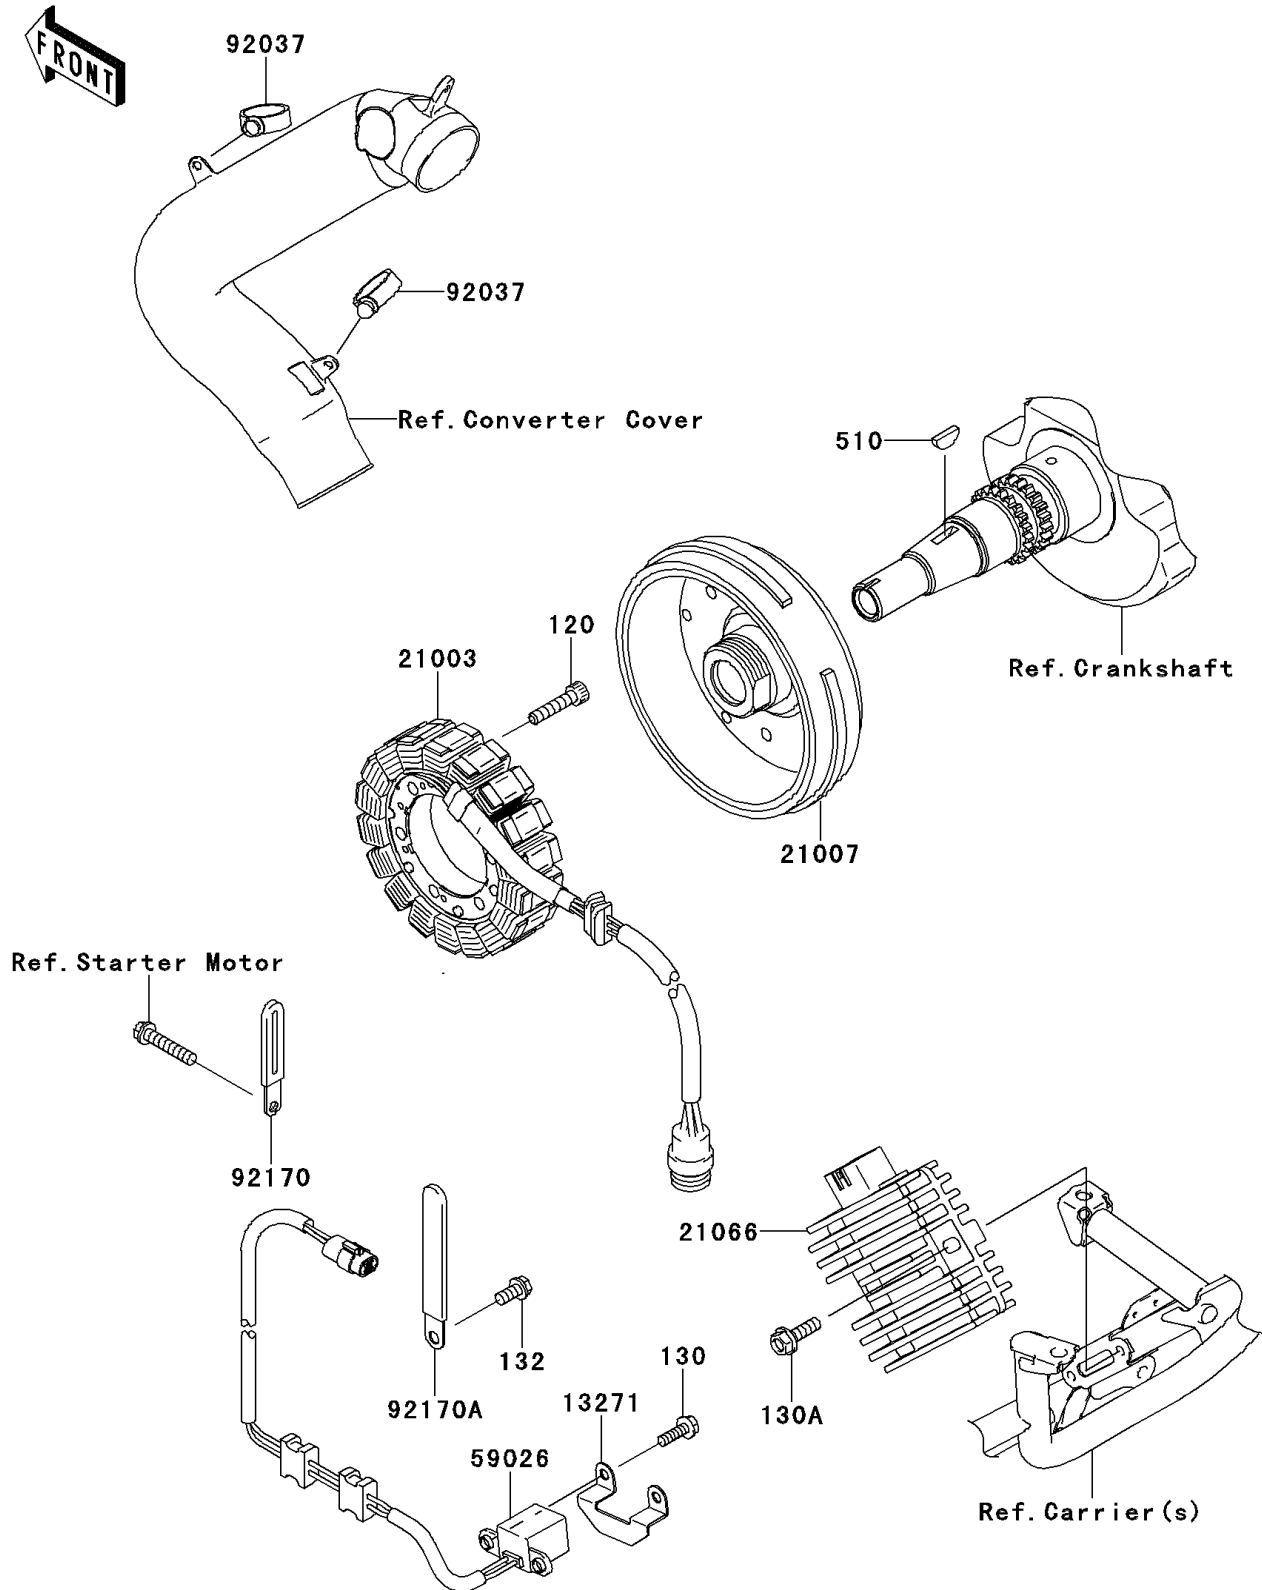

2011 BRUTE FORCE® 650 4x4i PARTS DIAGRAM

Generator

E1810

2011 BRUTE FORCE® 650 4x4i PARTS LIST

Generator

ITEM NAME	PART NUMBER	QUANTITY
BOLT-SOCKET,6X28 (Ref # 120)	120CA0628	1
BOLT-FLANGED,5X16 (Ref # 130)	130BA0516	1
BOLT-FLANGED,6X20 (Ref # 130A)	130BB0620	1
BOLT-FLANGED-SMALL,6X12 (Ref # 132)	132BD0612	1
KEY-WOODRUFF (Ref # 510)	510A4200	1
PLATE (Ref # 13271)	13271-1369	1
STATOR (Ref # 21003)	21003-0012	1
ROTOR (Ref # 21007)	21007-0013	1
REGULATOR-VOLTAGE (Ref # 21066)	21066-0030	1
COIL-PULSING (Ref # 59026)	59026-0005	1
CLAMP,HOSE (Ref # 92037)	92037-1827	1
CLAMP (Ref # 92170)	92170-1514	1
CLAMP (Ref # 92170A)	92170-1925	1