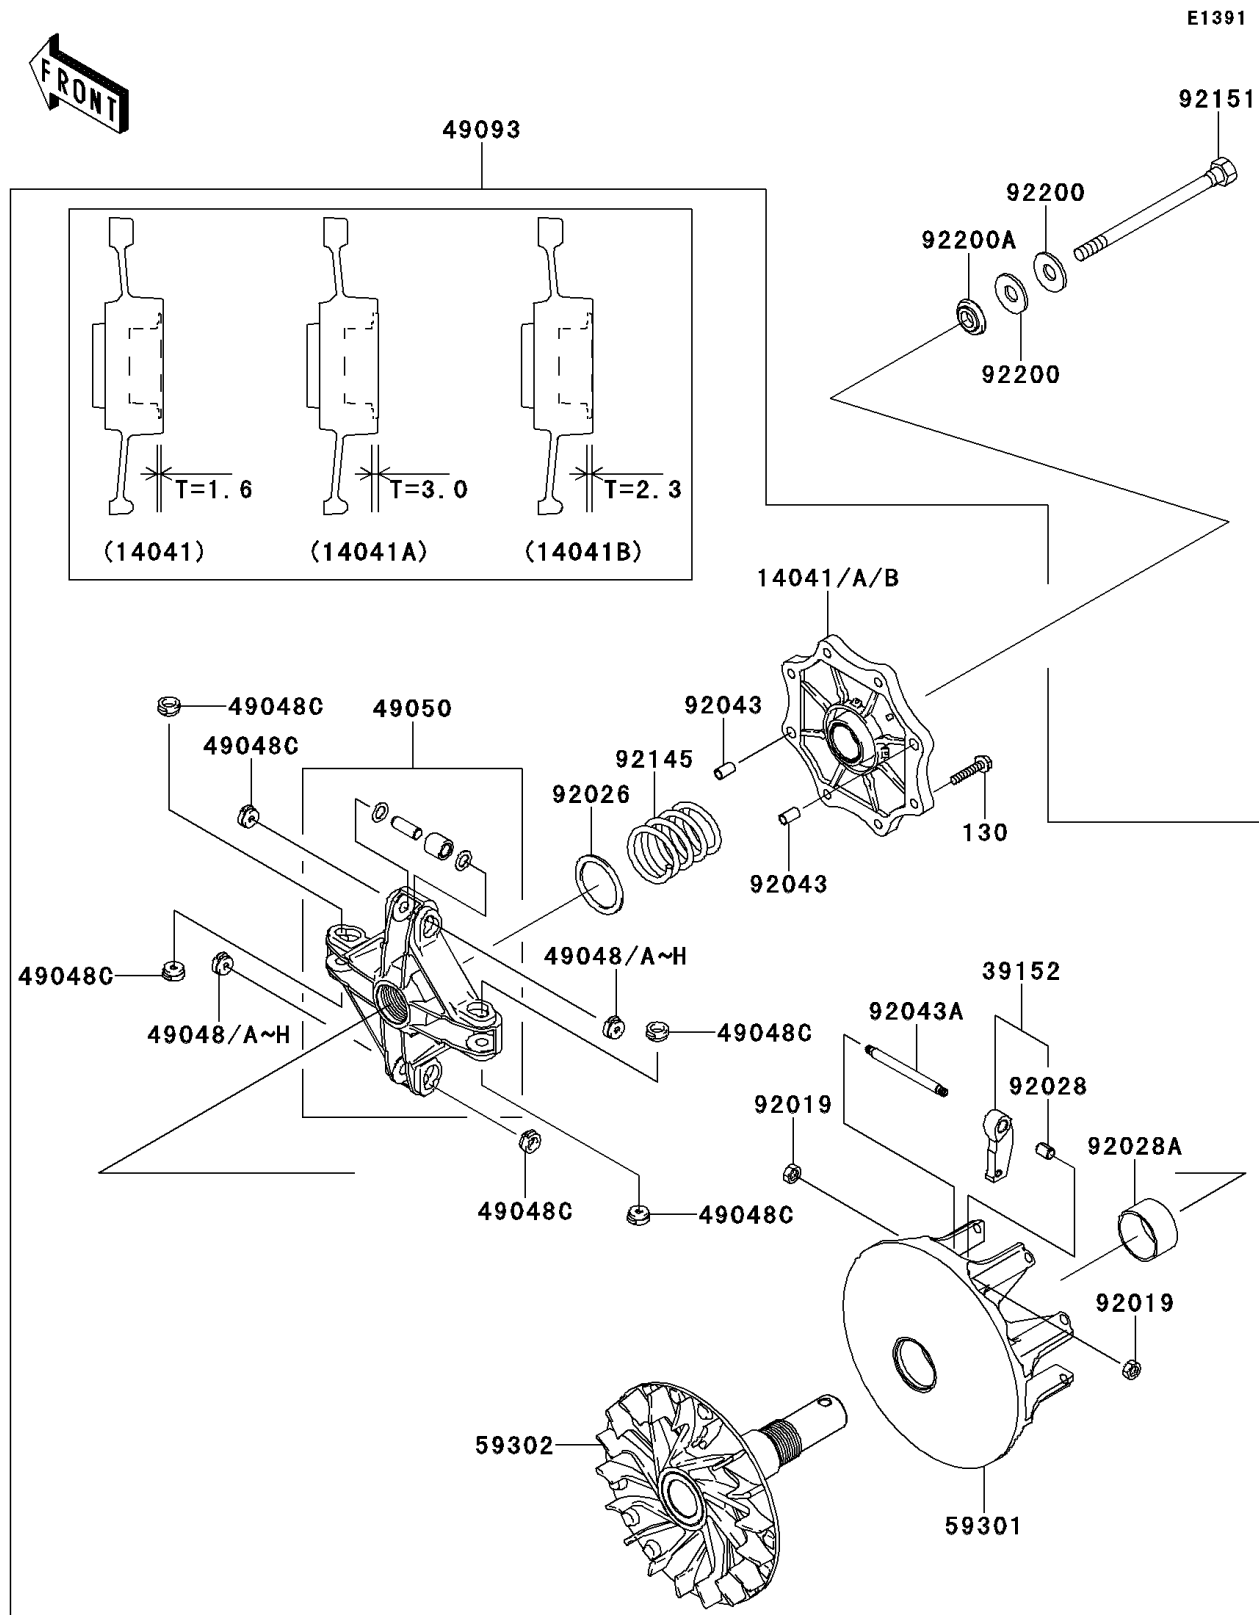

2011 BRUTE FORCE® 650 4x4i PARTS DIAGRAM

Drive Converter(VF650AE000350)

2011 BRUTE FORCE® 650 4x4i PARTS LIST

Drive Converter(-VF650AE000350)

ITEM NAME	PART NUMBER	QUANTITY
BOLT-FLANGED,6X30 (Ref # 130)	130CA0630	1
COVER-COMP,RED (Ref # 14041)	14041-0035	1
COVER-COMP,BLUE (Ref # 14041A)	14041-0036	1
COVER-COMP,STD (Ref # 14041B)	14041-0037	1
WEIGHT-RAMP (Ref # 39152)	39152-1081	1
SHOE,T=7.2 (Ref # 49048)	49048-1087	1
SHOE,T=7.3 (Ref # 49048A)	49048-1088	1
SHOE,T=7.4 (Ref # 49048B)	49048-1089	1
SHOE,T=7.5 (Ref # 49048C)	49048-1090	1
SHOE,T=7.6 (Ref # 49048D)	49048-1091	1
SHOE,T=7.7 (Ref # 49048E)	49048-1092	1
SHOE,T=7.8 (Ref # 49048F)	49048-1093	1
SHOE,T=7.9 (Ref # 49048G)	49048-1094	1
SHOE,T=8.0 (Ref # 49048H)	49048-1095	1
SPIDER (Ref # 49050)	49050-0010	1
CONVERTER-ASSY-DRIVE (Ref # 49093)	49093-0064	1
SHEAVE-MOVABLE (Ref # 59301)	59301-1070	1
SHEAVE-COMP,FIXED (Ref # 59302)	59302-0078	1
NUT,LOCK,6MM (Ref # 92019)	92019-008	1
SPACER,39X49.5X1.0 (Ref # 92026)	92026-1603	1
BUSHING (Ref # 92028)	92028-1973	1
BUSHING (Ref # 92028A)	92028-1975	1
PIN,6.2X8X14 (Ref # 92043)	92043-1263	1
PIN (Ref # 92043A)	92043-1688	1
SPRING (Ref # 92145)	92145-1465	1
BOLT,12X165 (Ref # 92151)	92151-1393	1
WASHER,SPRING (Ref # 92200)	92200-1504	1
WASHER (Ref # 92200A)	92200-1634	1