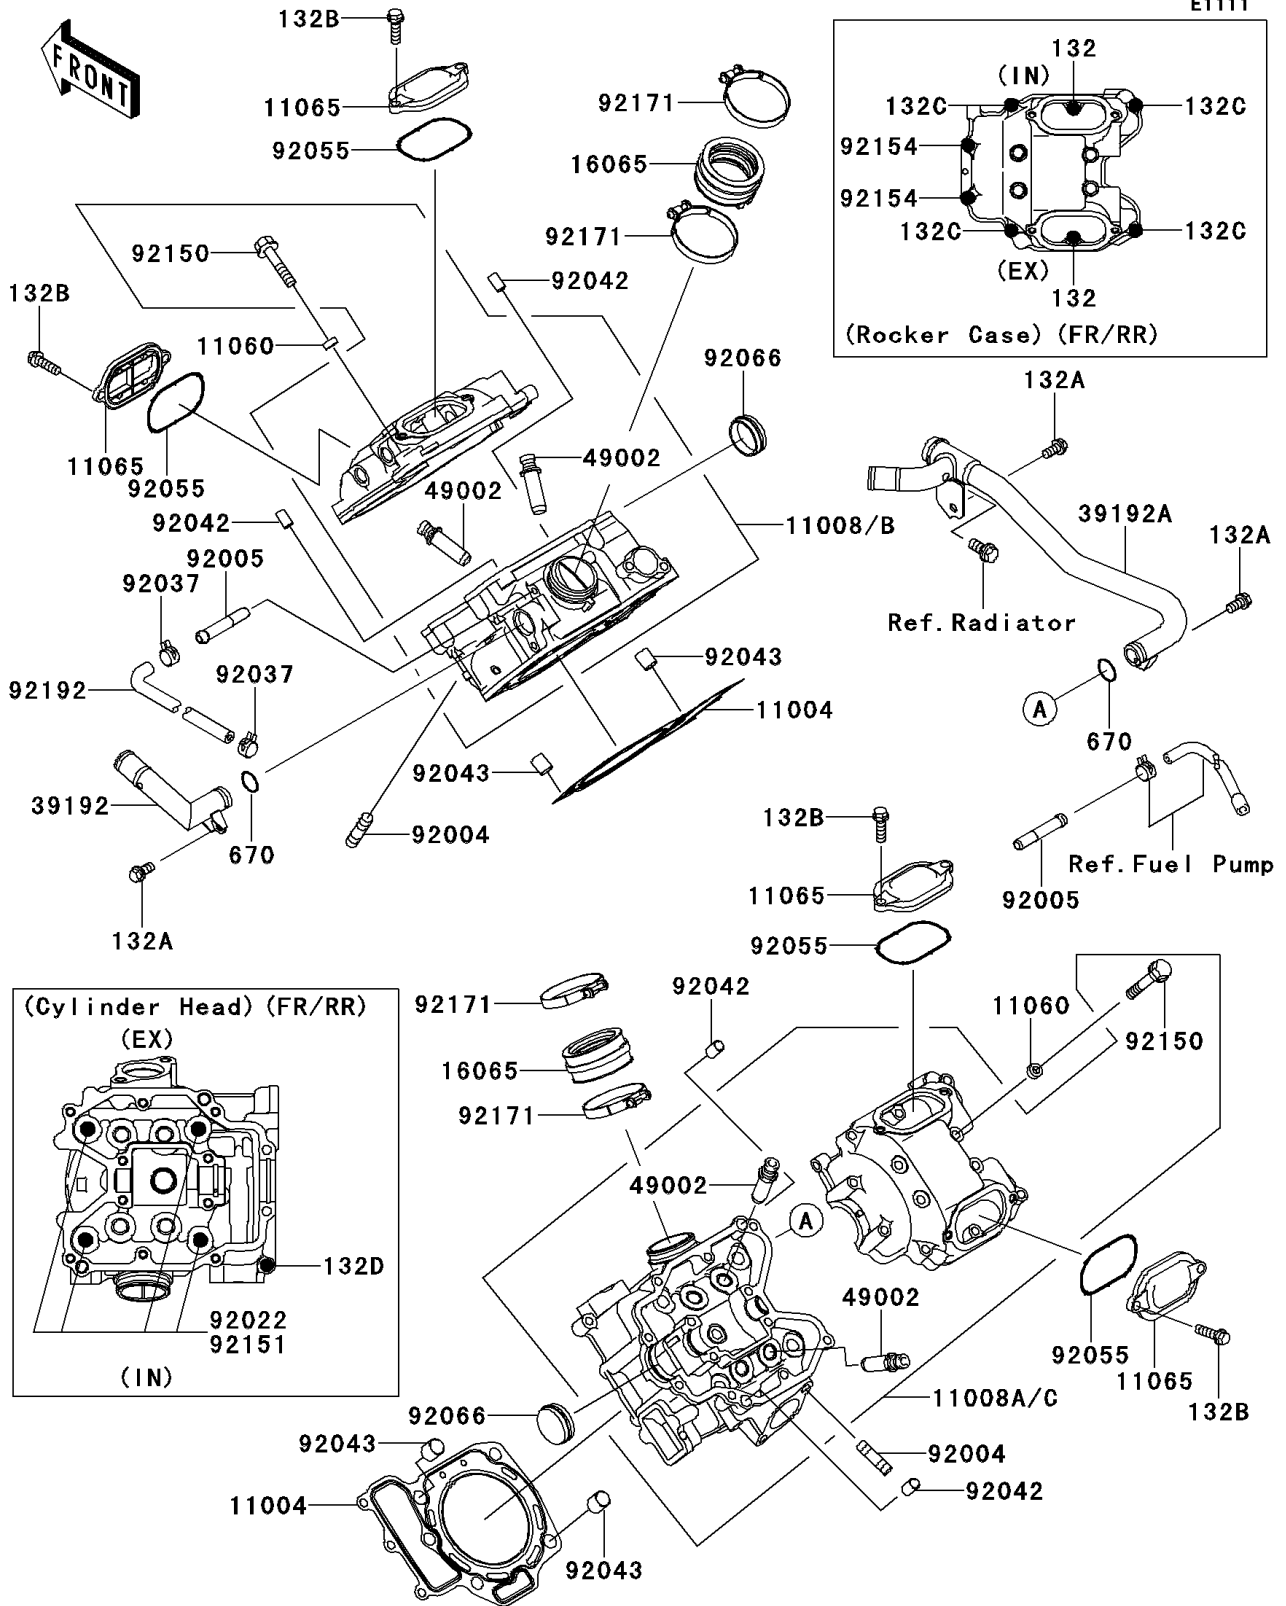

## 2011 BRUTE FORCE® 650 4x4i PARTS DIAGRAM

Cylinder Head(FBF-FCS)

## 2011 BRUTE FORCE® 650 4x4i PARTS LIST

Cylinder Head(FBF-FCS)

ITEM NAME	PART NUMBER	QUANTITY
BOLT-FLANGED-SMALL,6X25 (Ref # 132)	132BA0625	1
BOLT-FLANGED-SMALL,6X12 (Ref # 132A)	132BD0612	1
BOLT-FLANGED-SMALL,6X20 (Ref # 132B)	132BD0620	1
BOLT-FLANGED-SMALL,6X30 (Ref # 132C)	132BD0630	1
BOLT-FLANGED-SMALL,6X95 (Ref # 132D)	132BD0695	1
O RING,16MM (Ref # 670)	670B2016	1
GASKET-HEAD (Ref # 11004)	11004-0047	1
HEAD-COMP-CYLINDER,FR (Ref # 11008B)	11008-0090	1
HEAD-COMP-CYLINDER,RR (Ref # 11008C)	11008-0091	1
GASKET,6.2X12X0.3 (Ref # 11060)	11060-1994	1
CAP,ROCKER CASE (Ref # 11065)	11065-1152	1
HOLDER-CARBURETOR (Ref # 16065)	16065-0116	1
PIPE-WATER,FR (Ref # 39192)	39192-0033	1
PIPE-WATER,RR (Ref # 39192A)	39192-0034	1
GUIDE-VALVE (Ref # 49002)	49002-1097	1
STUD,8X22 (Ref # 92004)	92004-1217	1
FITTING (Ref # 92005)	92005-1264	1
WASHER,11.5X20.5X1.6 (Ref # 92022)	92022-1720	1
CLAMP,TUBE (Ref # 92037)	92037-1461	1
PIN,DOWEL,6.3X8X14 (Ref # 92042)	92042-007	1
PIN,10.1X12X14 (Ref # 92043)	92043-4009	1
RING-O (Ref # 92055)	92055-0112	1
PLUG (Ref # 92066)	92066-1289	1
BOLT,FLANGED,6X55 (Ref # 92150)	92150-1302	1
BOLT,FLANGED,10X150 (Ref # 92151)	92151-1917	1
BOLT,FLANGED,6X130 (Ref # 92154)	92154-0993	1
CLAMP (Ref # 92171)	92171-0722	1
TUBE,4X9X860 (Ref # 92192)	92192-0089	1