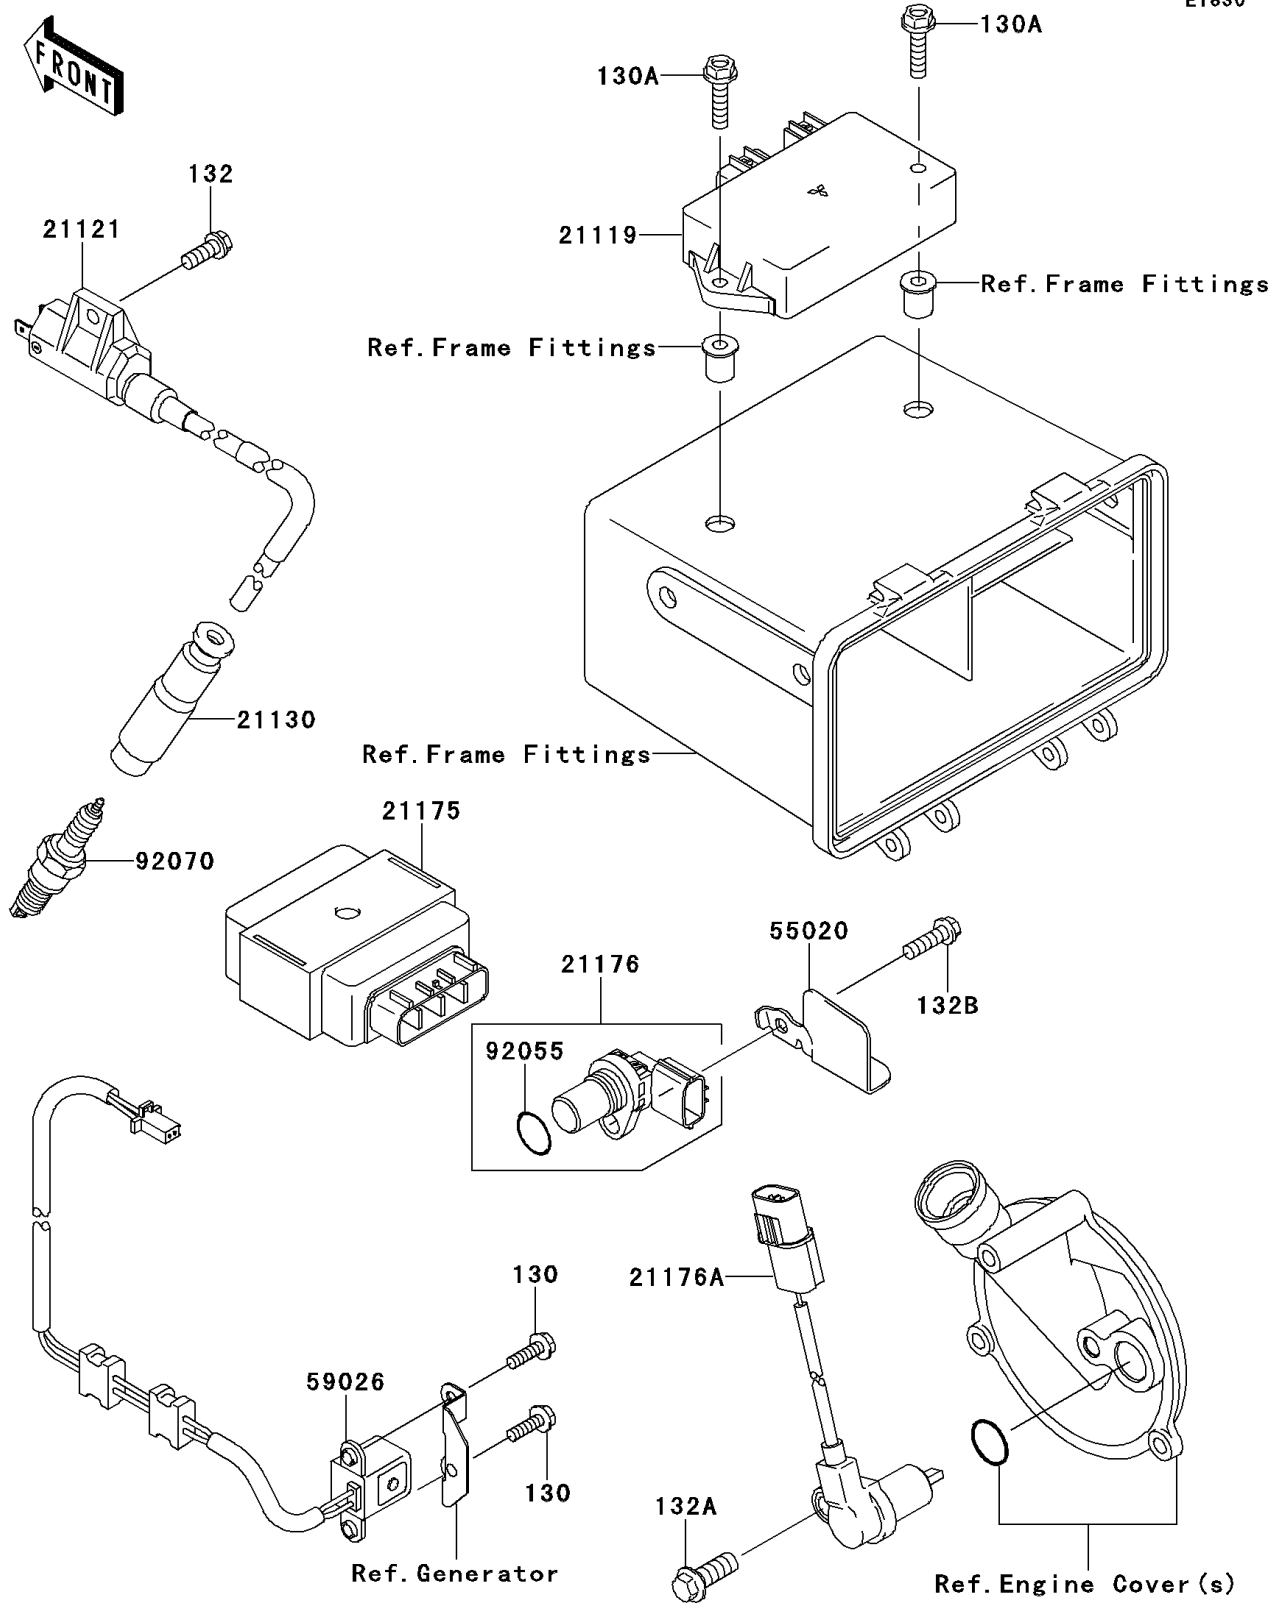

2011 PRAIRIE® 360 4x4 PARTS DIAGRAM

Ignition System

E1830

2011 PRAIRIE® 360 4x4 PARTS LIST

Ignition System

ITEM NAME	PART NUMBER	QUANTITY
BOLT-FLANGED,5X16 (Ref # 130)	130BA0516	2
BOLT-FLANGED,6X25 (Ref # 130A)	130BB0625	2
BOLT-FLANGED-SMALL,6X16 (Ref # 132)	132BA0616	1
BOLT-FLANGED-SMALL,8X22 (Ref # 132A)	132BA0822	1
BOLT-FLANGED-SMALL,6X20 (Ref # 132B)	132BD0620	1
IGNITER (Ref # 21119)	21119-0060	1
COIL-IGNITION (Ref # 21121)	21121-1160	1
CAP-SPARK PLUG (Ref # 21130)	21130-1071	1
CONTROL UNIT-ELECTRONIC (Ref # 21175)	21175-0216	1
SENSOR,SPEED (Ref # 21176)	21176-1104	1
SENSOR,REVERSE (Ref # 21176A)	21176-1109	1
GUARD (Ref # 55020)	55020-0247	1
COIL-PULSING (Ref # 59026)	59026-1110	1
RING-O (Ref # 92055)	92055-1718	1
PLUG-SPARK,DPR8EA-9(NGK) (Ref # 92070)	92070-1065	1