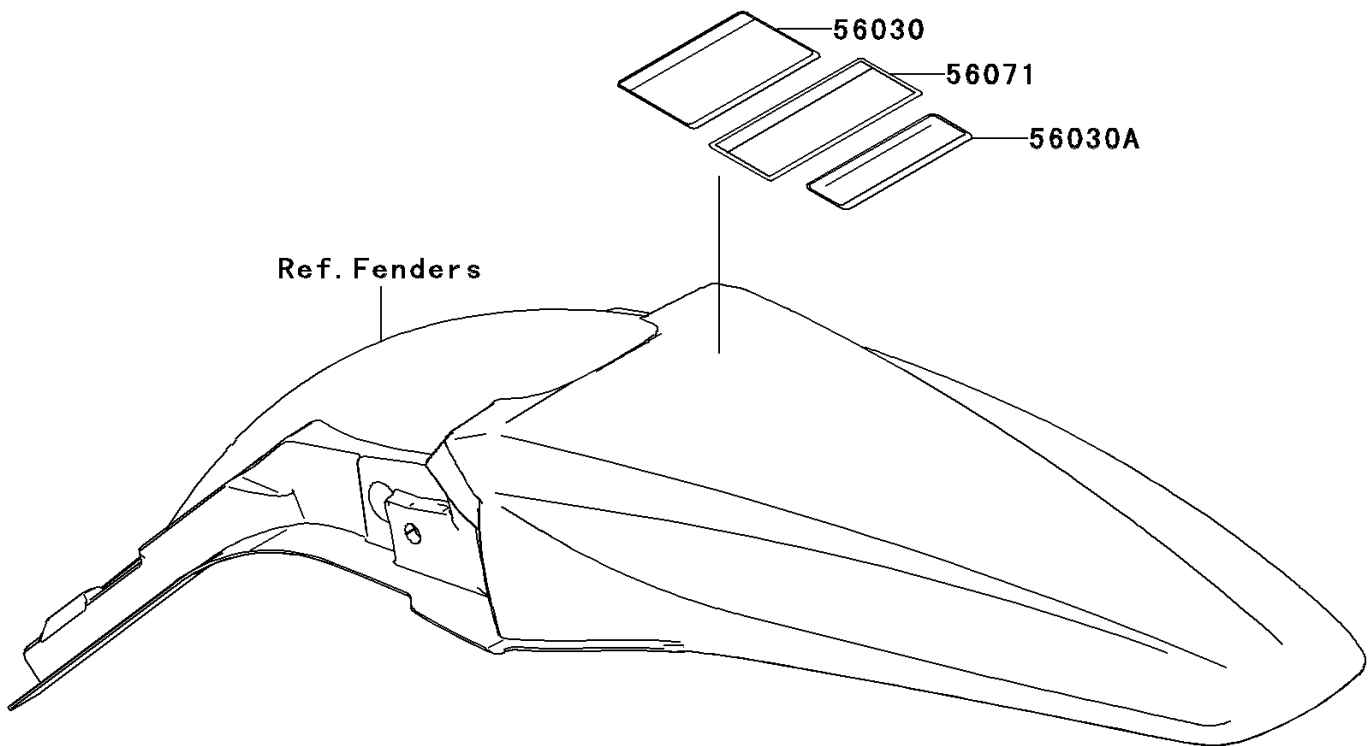

2011 KX™ 250F PARTS DIAGRAM

Labels

F2860

2011 KX™ 250F PARTS LIST

Labels

ITEM NAME	PART NUMBER	QUANTITY
LABEL,DISCLAIMER (Ref # 56030)	56030-1229	1
LABEL,NOISE EMISSION (Ref # 56030A)	56030-1231	1
LABEL,DISCLAIMER (Ref # 56030B)	56030-1233	1
LABEL-WARNING,IMPORTANT NOTICE (Ref # 56071)	56071-0028	1
LABEL-WARNING,IMPORTANT NOTICE (Ref # 56071A)	56071-0029	1