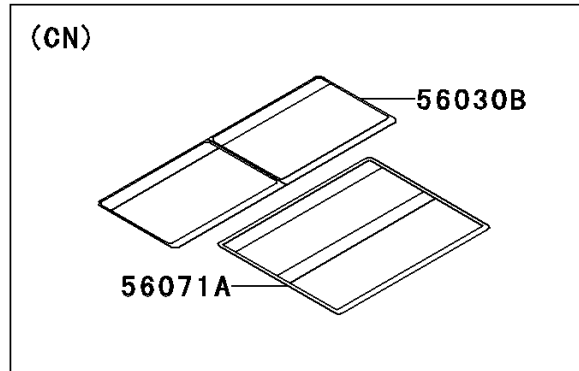

2011 KX™ 250F PARTS DIAGRAM

Labels

F2860

2011 KX™ 250F PARTS LIST

Labels

ITEM NAME	PART NUMBER	QUANTITY
LABEL,DISCLAIMER (Ref # 56030)	56030-1229	1
LABEL,NOISE EMISSION (Ref # 56030A)	56030-1231	1
LABEL,DISCLAIMER (Ref # 56030B)	56030-1233	1
LABEL-WARNING,IMPORTANT NOTICE (Ref # 56071)	56071-0028	1
LABEL-WARNING,IMPORTANT NOTICE (Ref # 56071A)	56071-0029	1