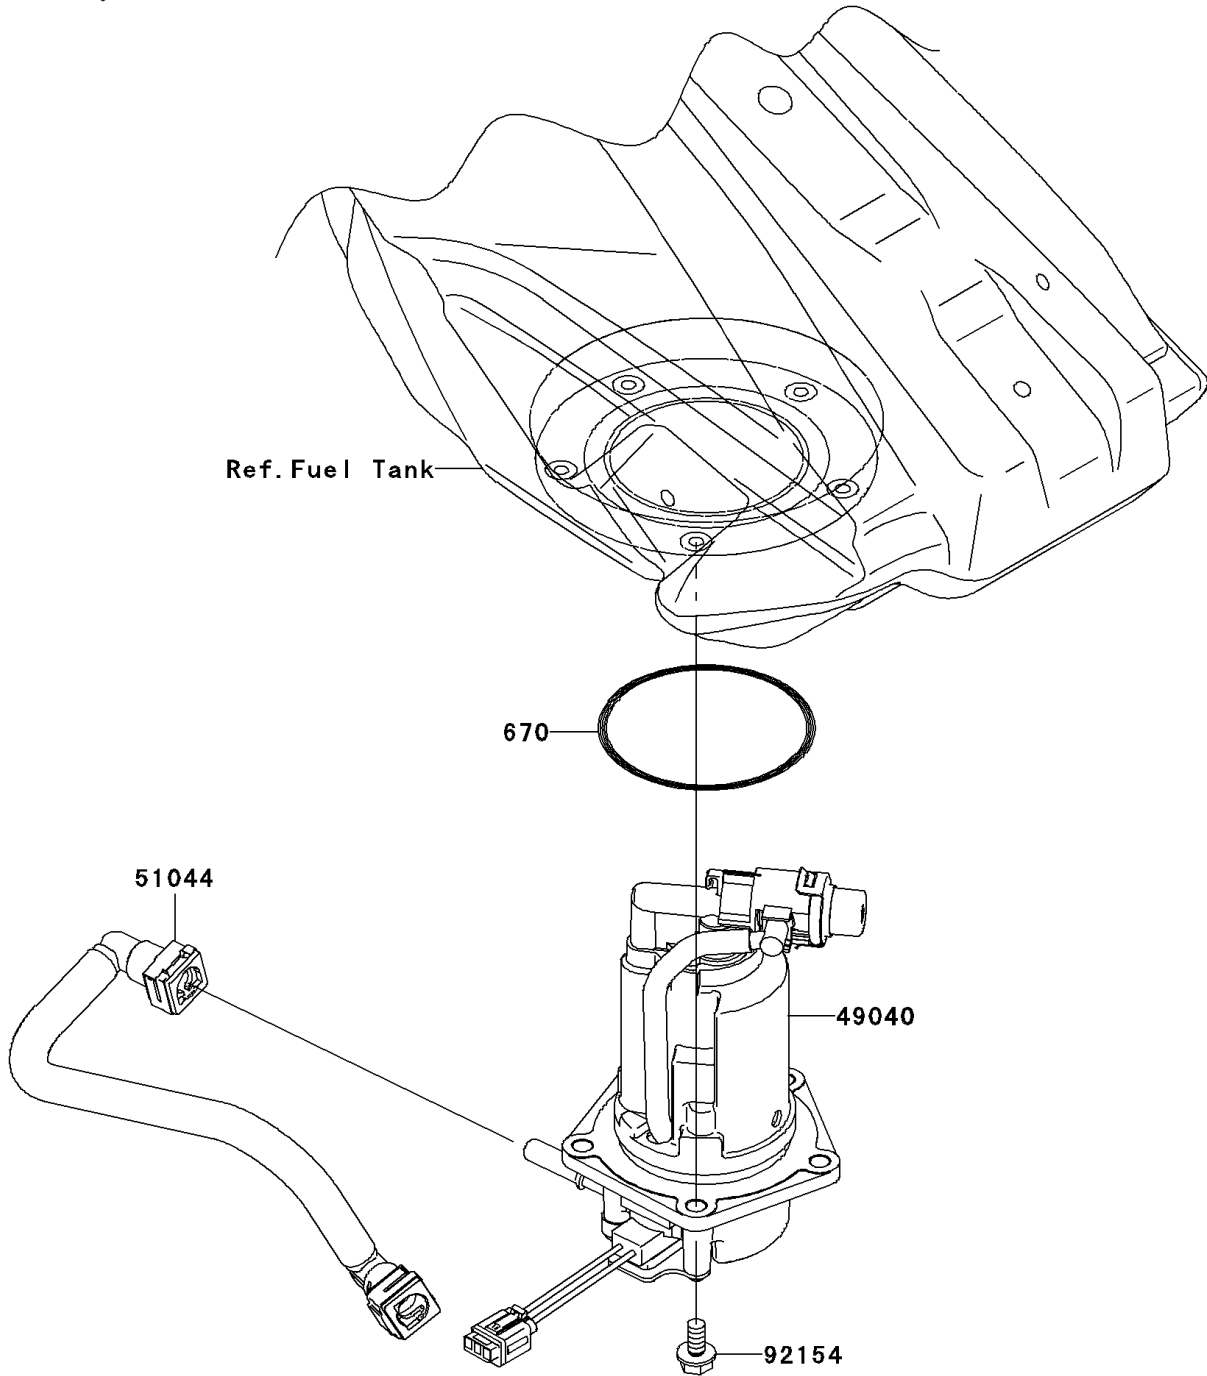

2011 KX™ 250F PARTS DIAGRAM

Fuel Pump

E1520

2011 KX™ 250F PARTS LIST

Fuel Pump

ITEM NAME	PART NUMBER	QUANTITY
O RING (Ref # 670)	670E5070	1
PUMP-FUEL (Ref # 49040)	49040-0037	1
TUBE-ASSY,FUEL (Ref # 51044)	51044-0081	1
BOLT,FLANGED,6X16 (Ref # 92154)	92154-0534	5