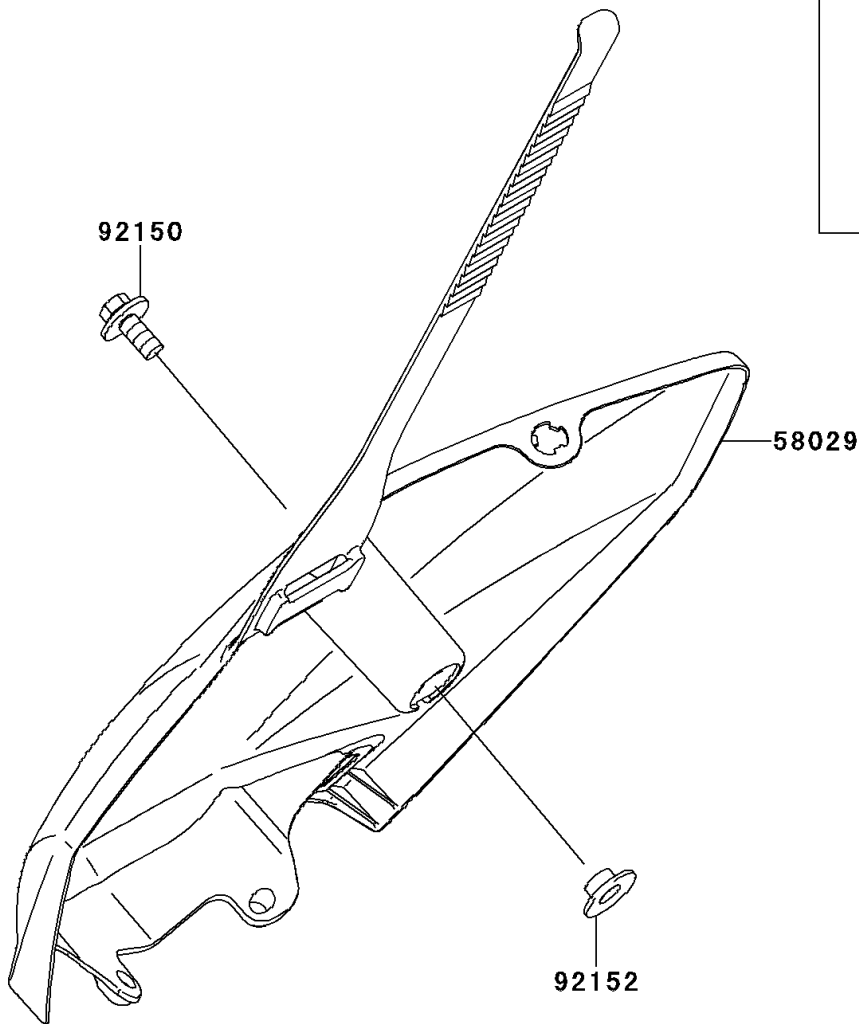

2013 KLX®110L PARTS DIAGRAM

Accessory

F2910

2013 KLX®110L PARTS LIST

Accessory

ITEM NAME	PART NUMBER	QUANTITY
PLATE-NUMBER,B.WHITE (Ref # 58029)	58029-0010-266	1
BOLT,6X14 (Ref # 92150)	92150-1340	1
COLLAR (Ref # 92152)	92152-0427	1