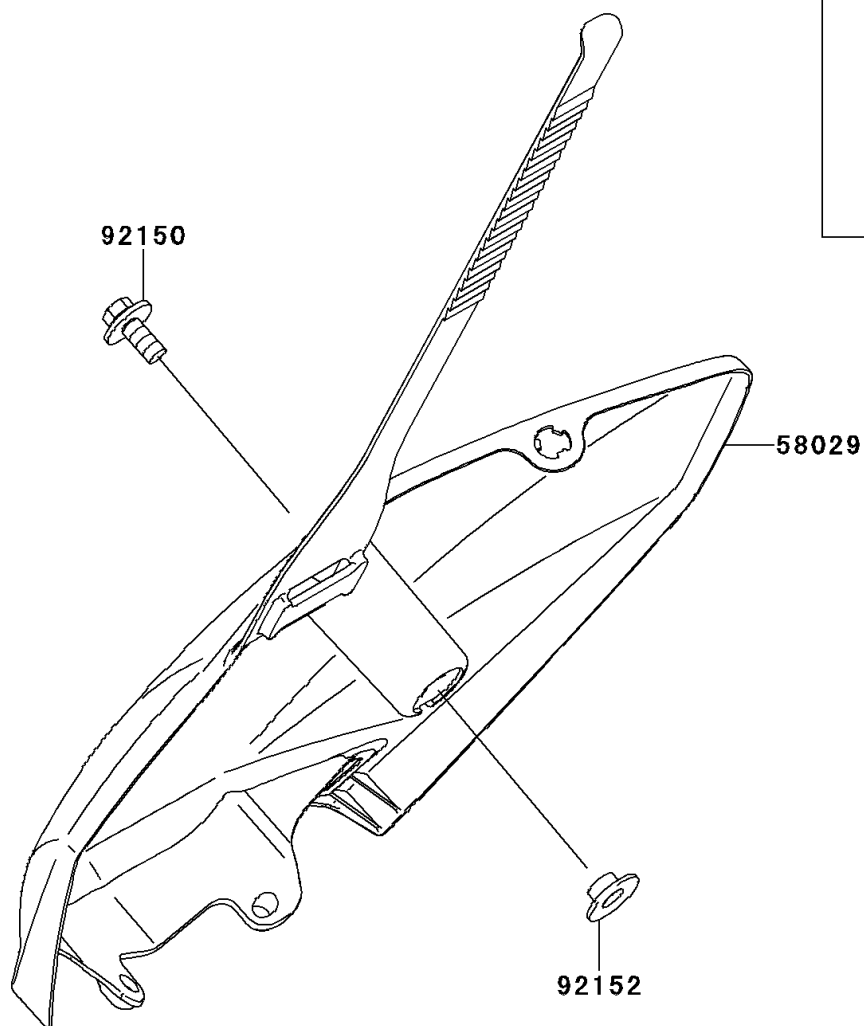

2013 KLX® 110L PARTS DIAGRAM

Accessory

F2910

2013 KLX®110L PARTS LIST

Accessory

ITEM NAME	PART NUMBER	QUANTITY
PLATE-NUMBER,B.WHITE (Ref # 58029)	58029-0010-266	1
BOLT,6X14 (Ref # 92150)	92150-1340	1
COLLAR (Ref # 92152)	92152-0427	1