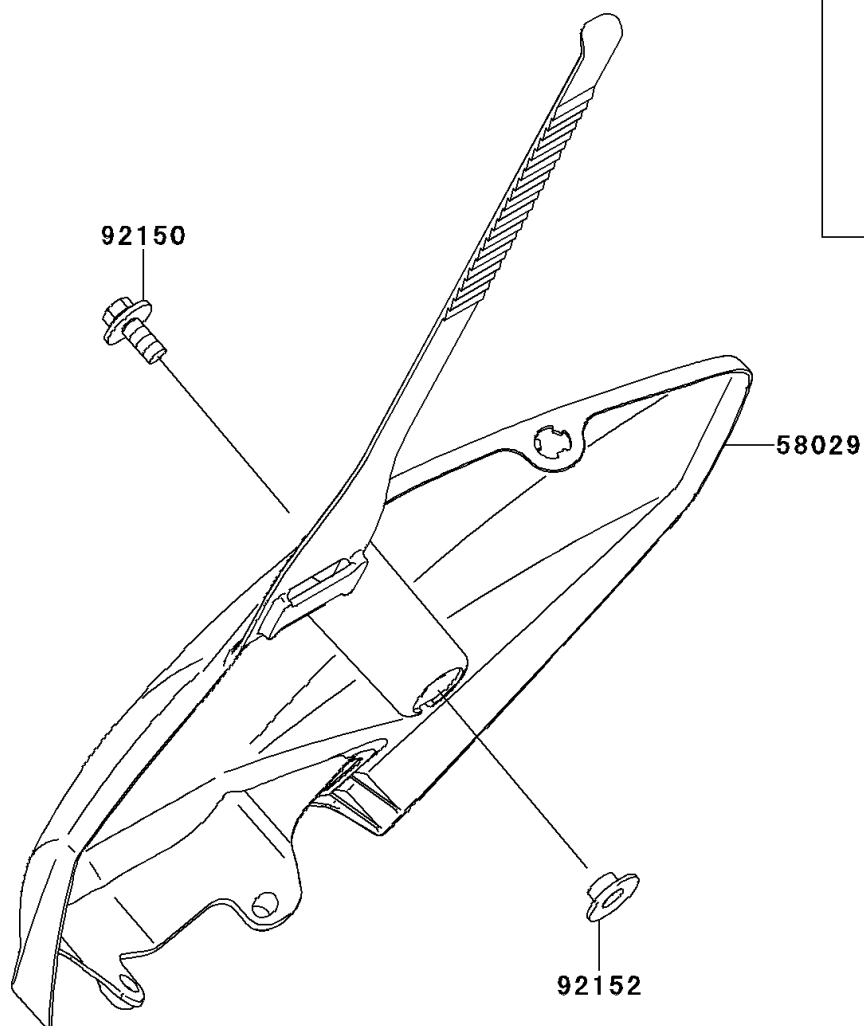

## 2010 KLX® 110L PARTS DIAGRAM

Accessory

F2910

## 2010 KLX®110L PARTS LIST

Accessory

| ITEM NAME                          | PART NUMBER    | QUANTITY |
|------------------------------------|----------------|----------|
| PLATE-NUMBER,B.WHITE (Ref # 58029) | 58029-0010-266 | 1        |
| BOLT,6X14 (Ref # 92150)            | 92150-1340     | 1        |
| COLLAR (Ref # 92152)               | 92152-0427     | 1        |