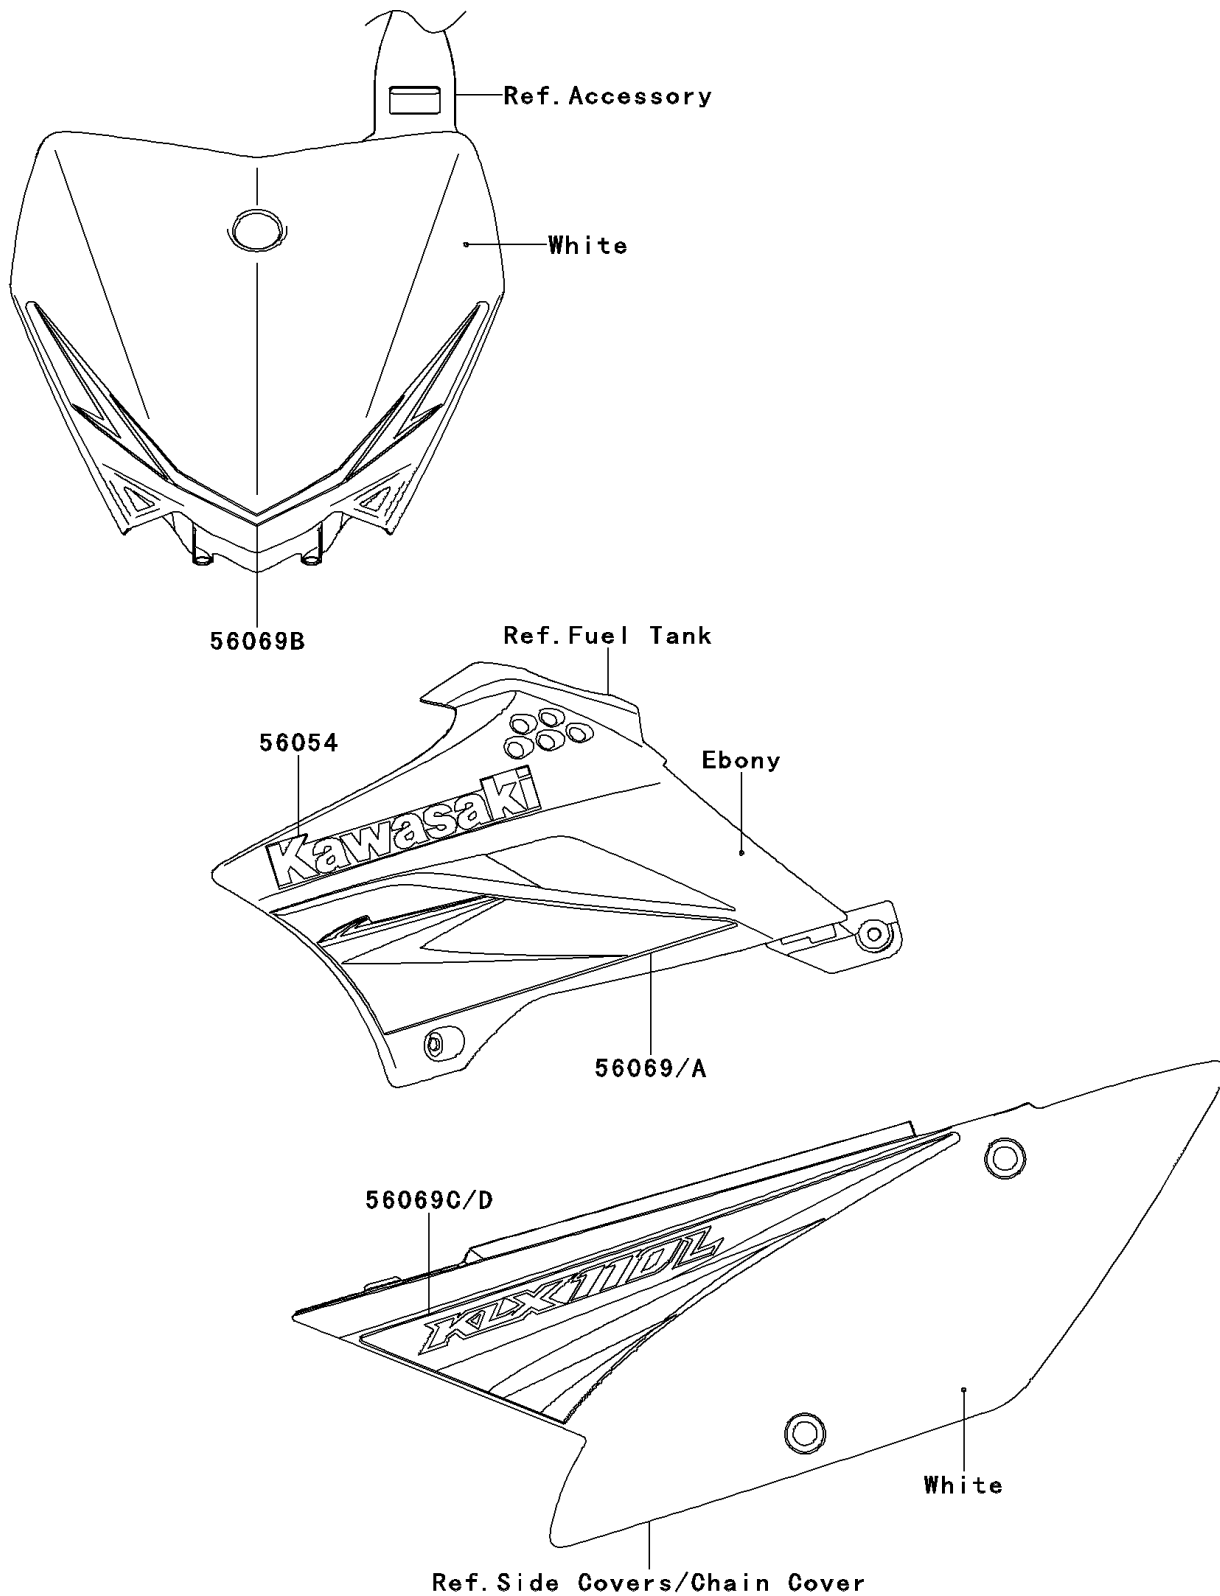

## 2010 KLX®110L PARTS DIAGRAM

Decals(DAF)

F2861

## 2010 KLX®110L PARTS LIST

Decals(DAF)

ITEM NAME	PART NUMBER	QUANTITY
MARK,SHROUD,KAWASAKI (Ref # 56054)	56054-0549	1
PATTERN,SHROUD,LH (Ref # 56069)	56069-0218	1
PATTERN,SHROUD,RH (Ref # 56069A)	56069-0219	1
PATTERN,NUMBER PLATE (Ref # 56069B)	56069-0220	1
PATTERN,SIDE COVER,LH (Ref # 56069C)	56069-0221	1
PATTERN,SIDE COVER,RH (Ref # 56069D)	56069-0222	1