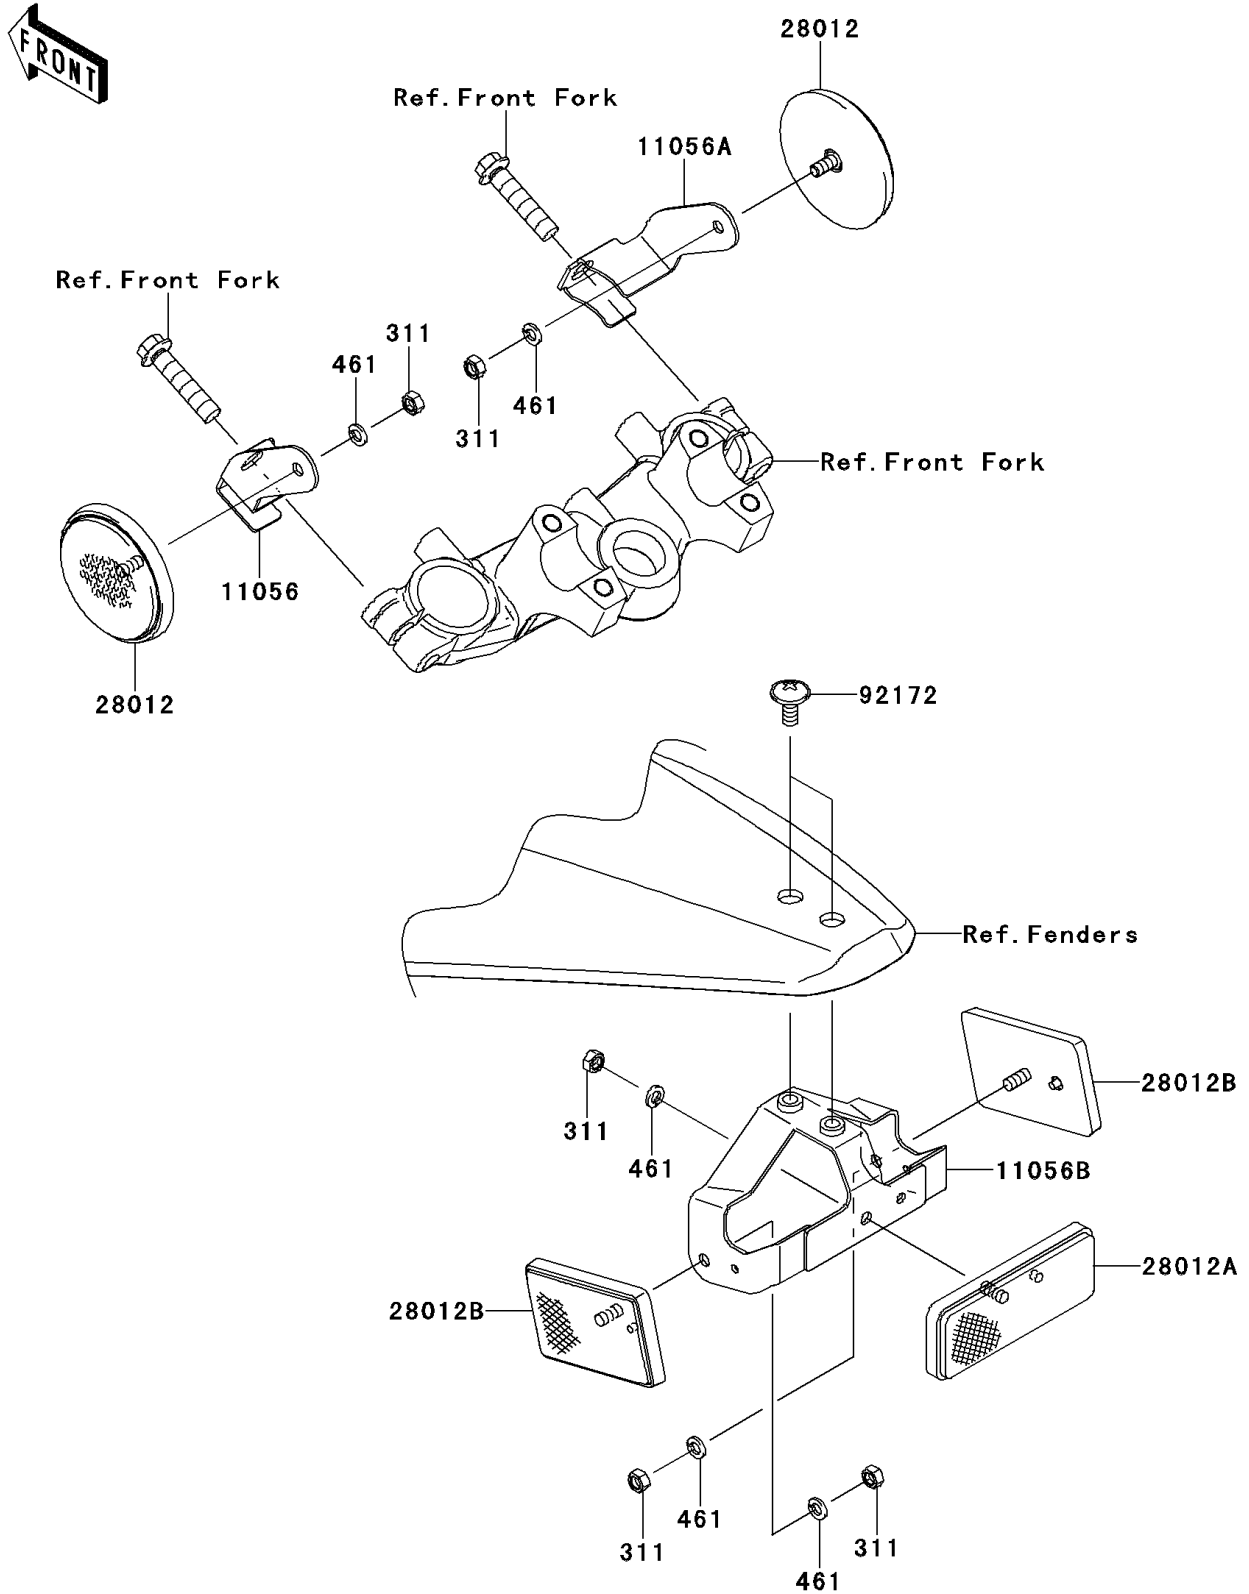

2013 KLX®110L PARTS DIAGRAM

Reflectors(CN)

F2790

2013 KLX®110L PARTS LIST

Reflectors(CN)

ITEM NAME	PART NUMBER	QUANTITY
NUT-HEX (Ref # 311)	311BA0500	5
WASHER-SPRING (Ref # 461)	461DA0500	5
BRACKET,REFLECTOR,FR,LH (Ref # 11056)	11056-0028	1
BRACKET,REFLECTOR,FR,RH (Ref # 11056A)	11056-0029	1
BRACKET,REFLECTOR,RR (Ref # 11056B)	11056-0111	1
REFLECTOR-REFLEX (Ref # 28012)	28012-0008	2
REFLECTOR-REFLEX (Ref # 28012A)	28012-1077	1
REFLECTOR-REFLEX (Ref # 28012B)	28012-1088	2
SCREW,6X14 (Ref # 92172)	92172-0401	2