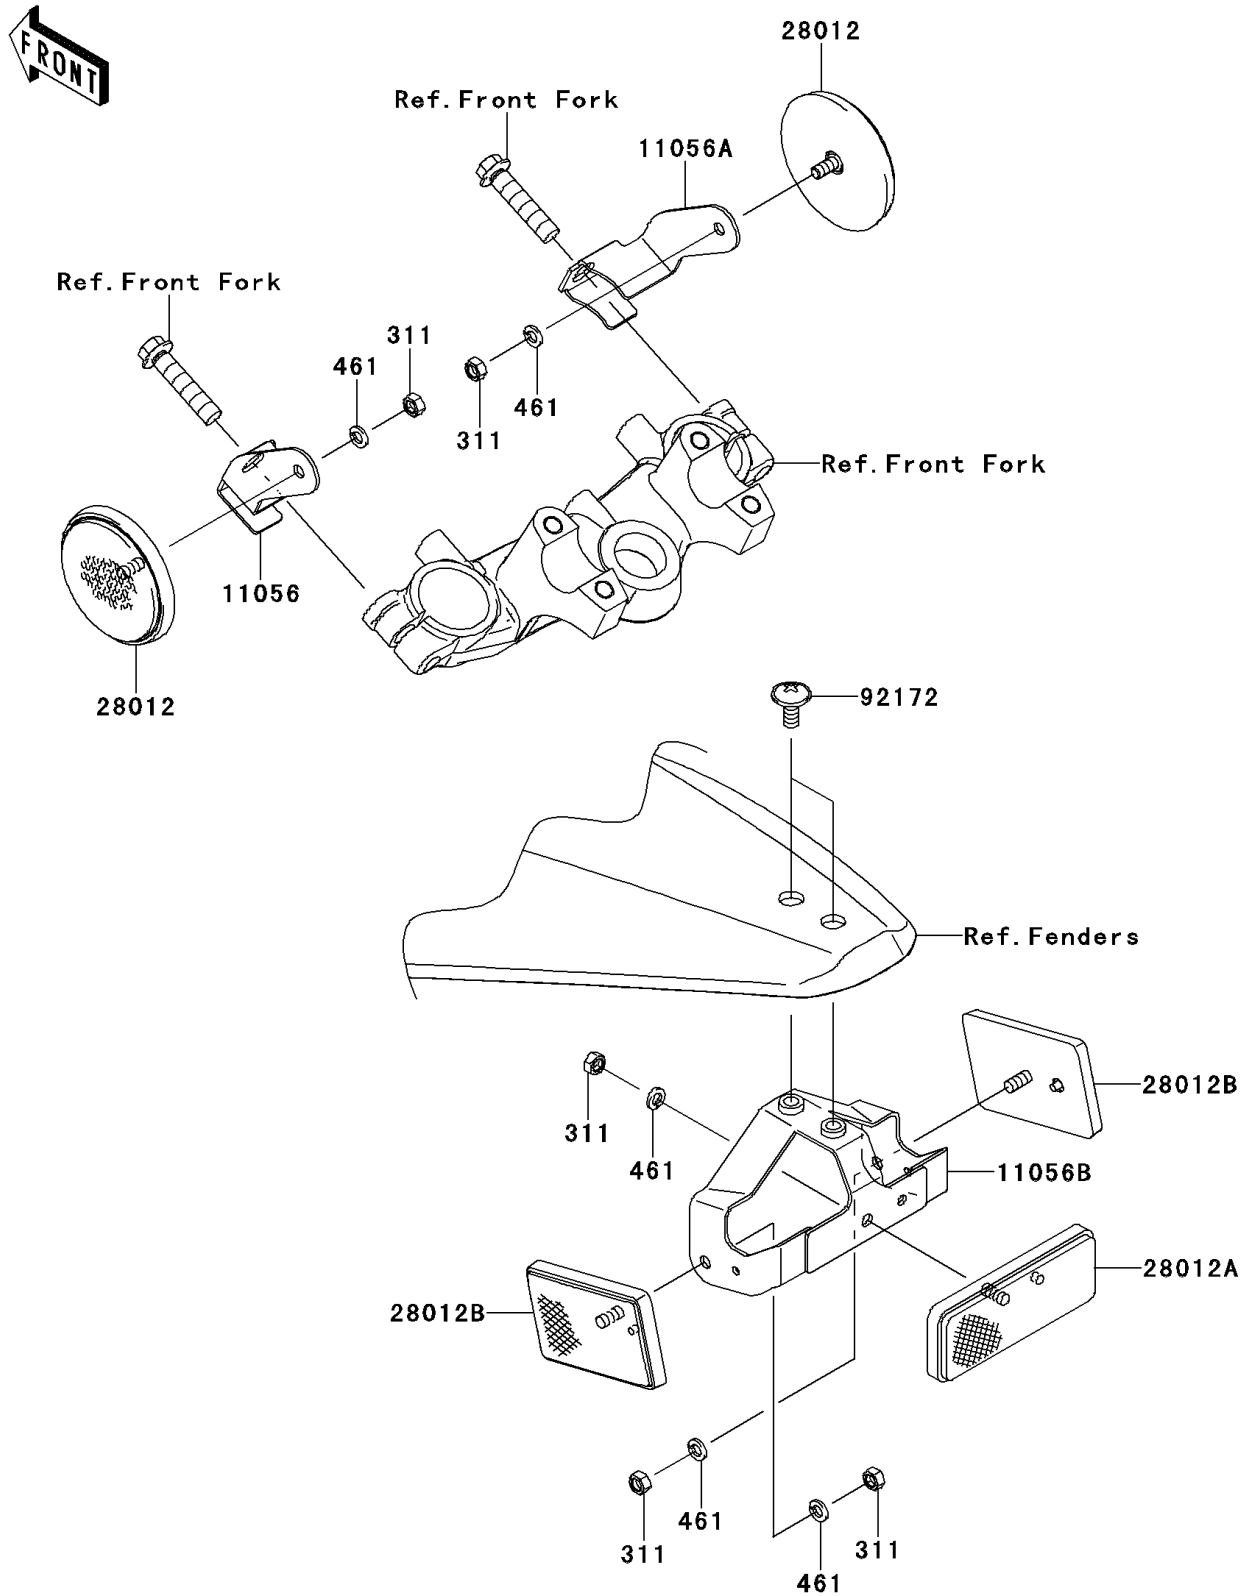

## 2013 KLX® 110L PARTS DIAGRAM

Reflectors(CN)

F2790

## 2013 KLX®110L PARTS LIST

Reflectors(CN)

ITEM NAME	PART NUMBER	QUANTITY
NUT-HEX (Ref # 311)	311BA0500	1
WASHER-SPRING (Ref # 461)	461DA0500	1
BRACKET,REFLECTOR,FR,LH (Ref # 11056)	11056-0028	1
BRACKET,REFLECTOR,FR,RH (Ref # 11056A)	11056-0029	1
BRACKET,REFLECTOR,RR (Ref # 11056B)	11056-0111	1
REFLECTOR-REFLEX (Ref # 28012)	28012-0008	1
REFLECTOR-REFLEX (Ref # 28012A)	28012-1077	1
REFLECTOR-REFLEX (Ref # 28012B)	28012-1088	1
SCREW,6X14 (Ref # 92172)	92172-0401	1