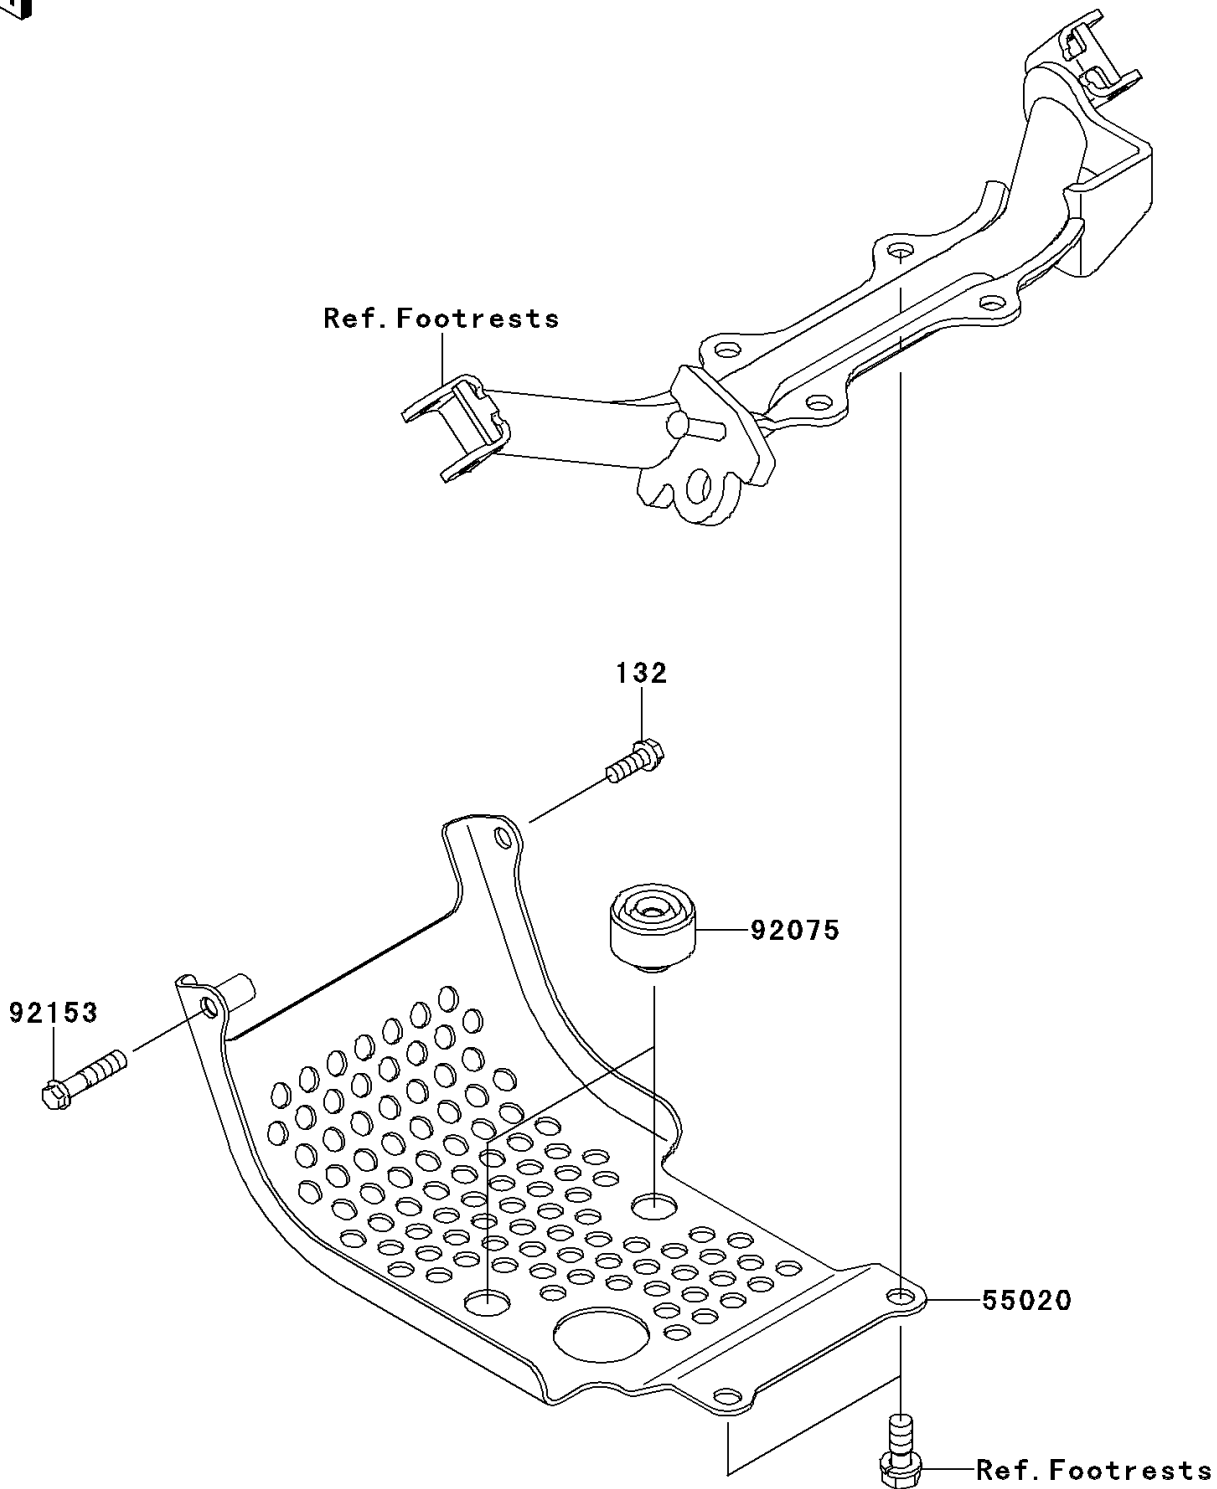

2013 KLX® 110L PARTS DIAGRAM

Guard(s)

F2680

2013 KLX®110L PARTS LIST

Guard(s)

ITEM NAME	PART NUMBER	QUANTITY
BOLT-FLANGED-SMALL,6X16 (Ref # 132)	132BD0616	1
GUARD,ENGINE (Ref # 55020)	55020-1784	1
DAMPER (Ref # 92075)	92075-015	1
BOLT,FLANGED,6X30 (Ref # 92153)	92153-1187	1