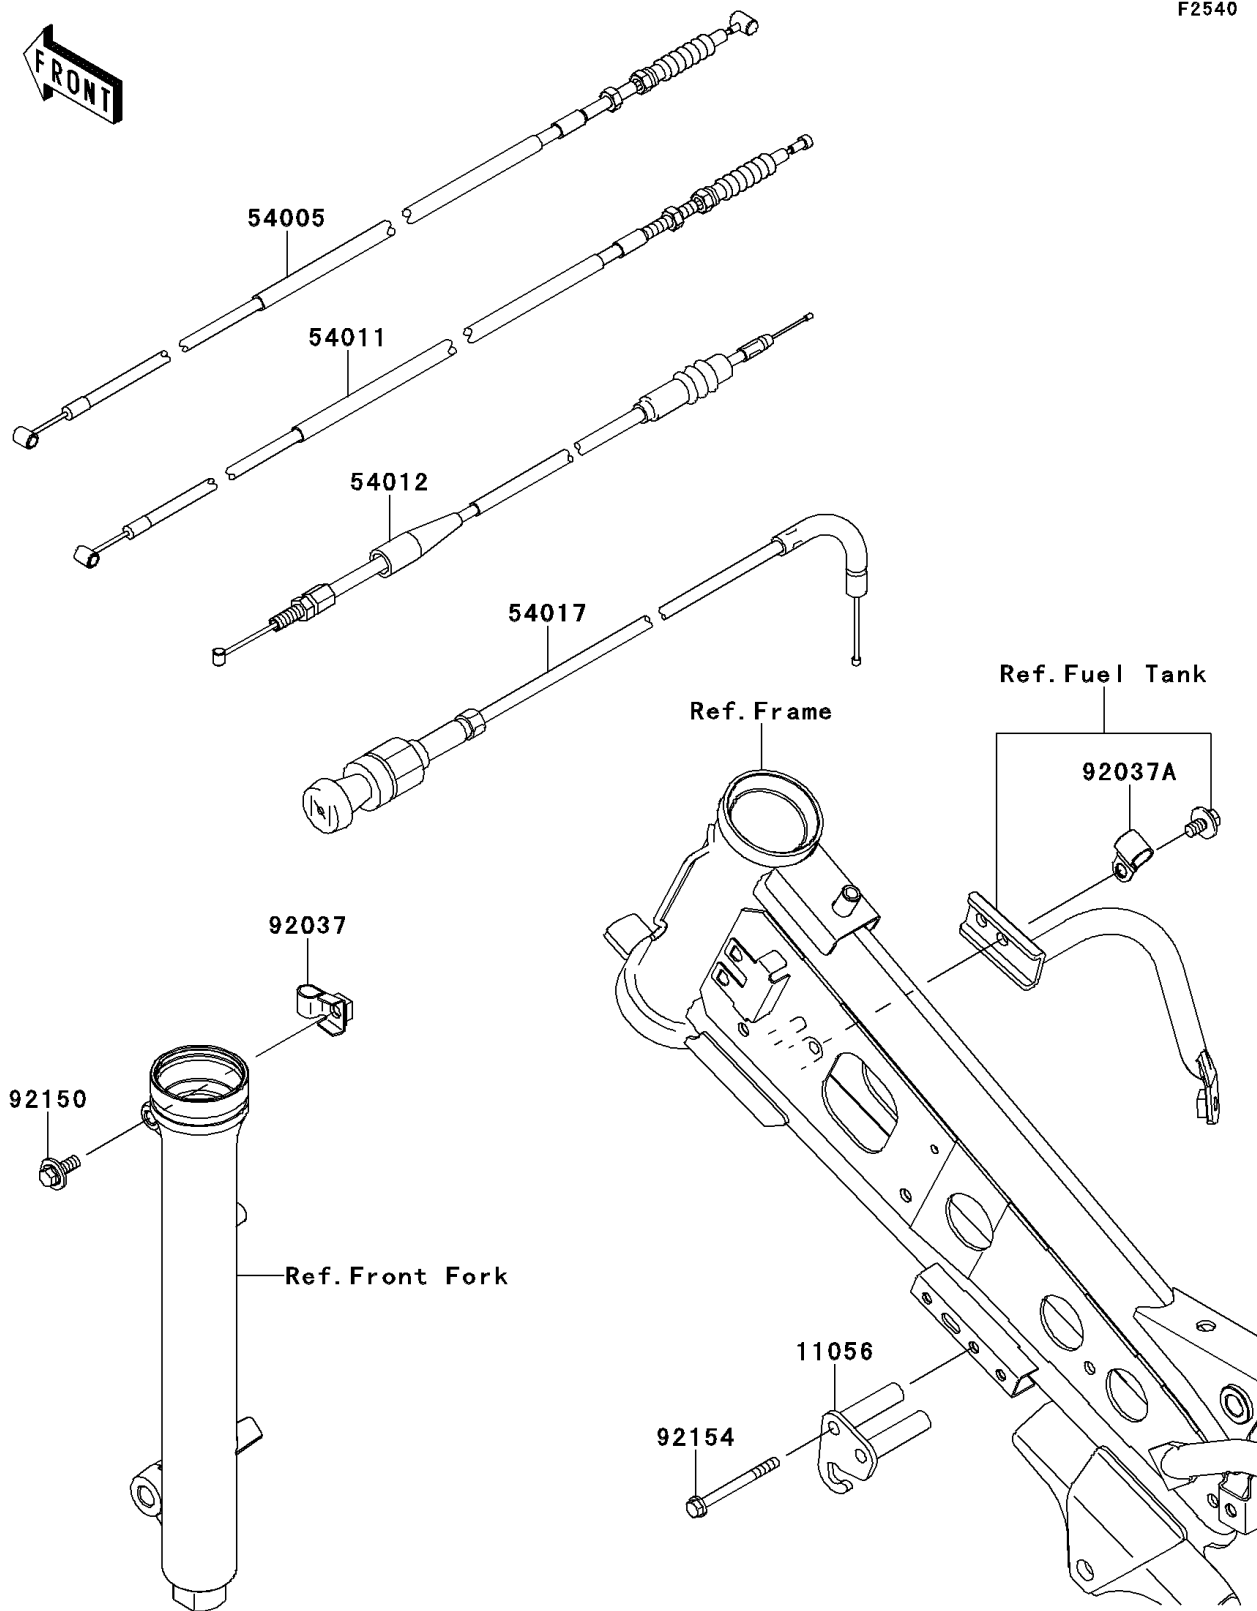

2013 KLX[®]110L PARTS DIAGRAM

Cables

F2540

2013 KLX® 110L PARTS LIST

Cables

ITEM NAME	PART NUMBER	QUANTITY
BRACKET,CHOKE (Ref # 11056)	11056-0151	1
CABLE-BRAKE (Ref # 54005)	54005-0027	1
CABLE-CLUTCH (Ref # 54011)	54011-0103	1
CABLE-THROTTLE (Ref # 54012)	54012-0287	1
CABLE-STARTER (Ref # 54017)	54017-1218	1
CLAMP,BRAKE CABLE (Ref # 92037)	92037-1353	1
CLAMP (Ref # 92037A)	92037-1608	1
BOLT,FLANGED,6X16 (Ref # 92150)	92150-1506	1
BOLT,FLANGED,5X53 (Ref # 92154)	92154-0374	1