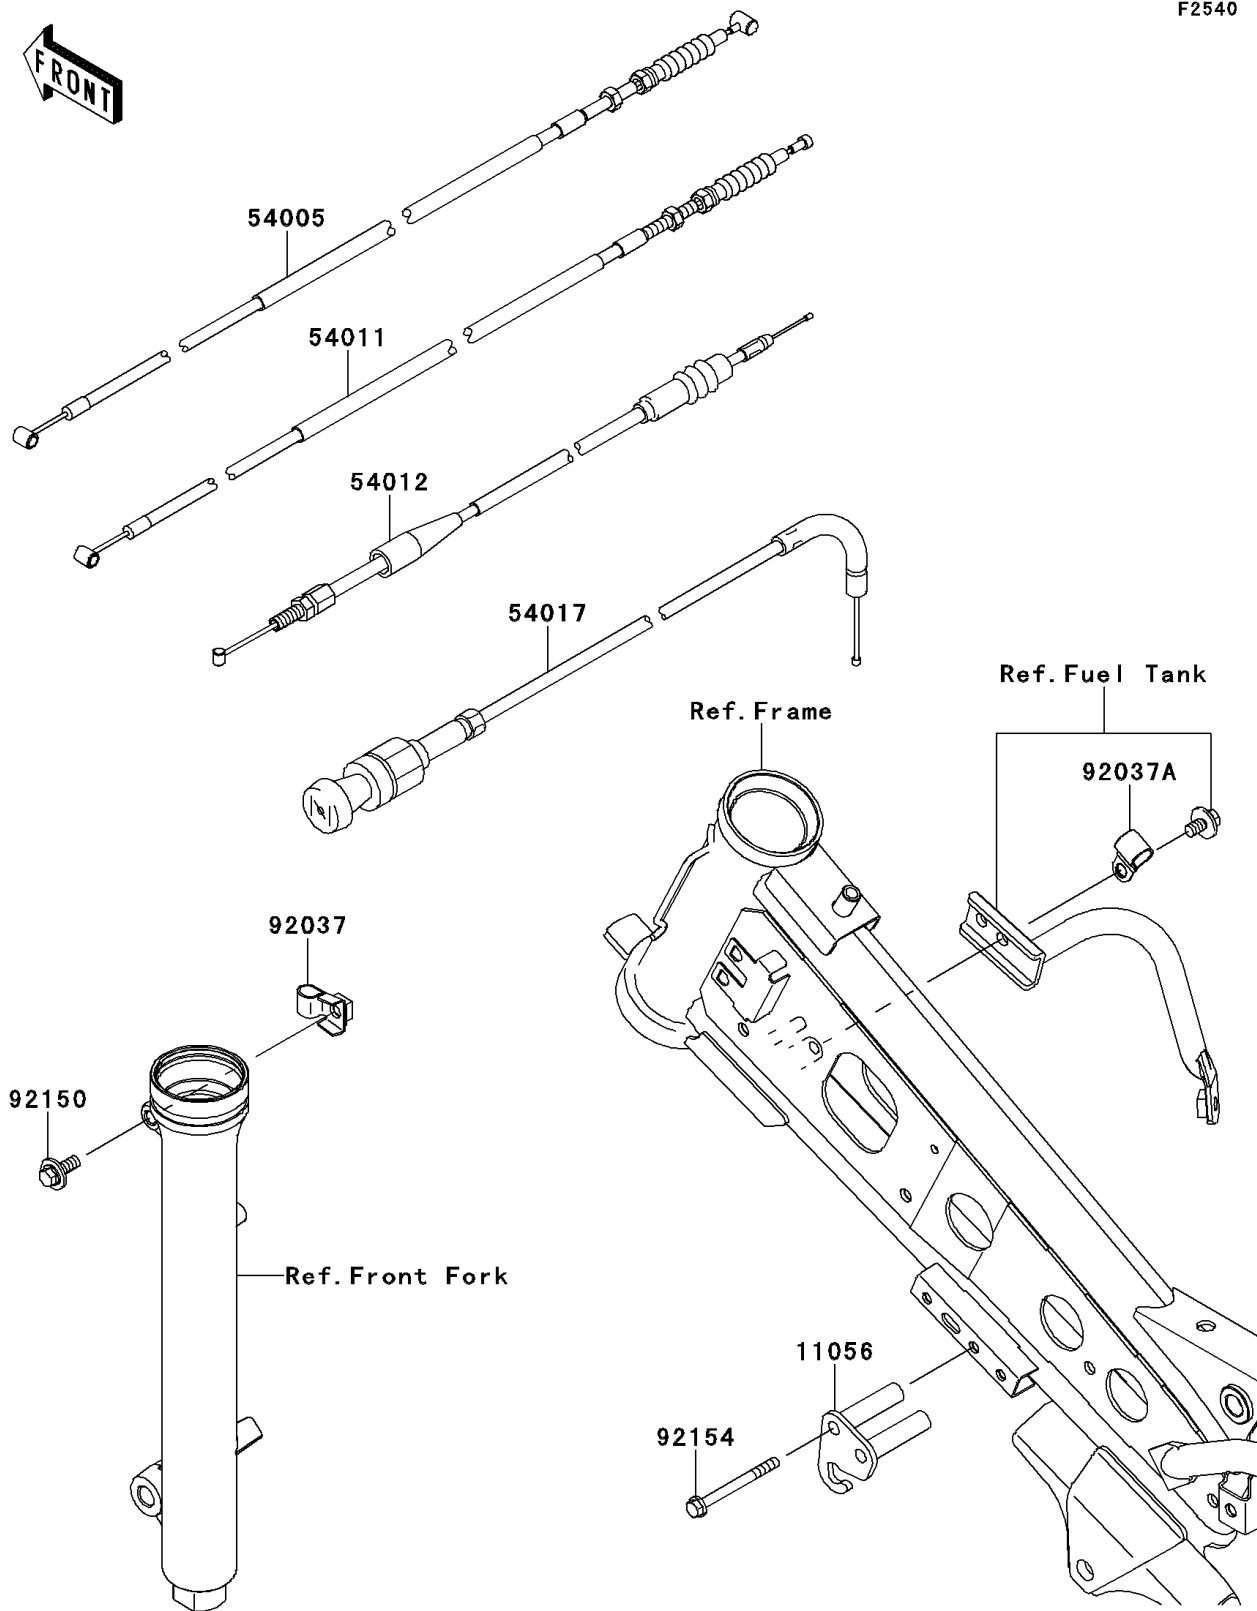

2010 KLX® 110L PARTS DIAGRAM

Cables

F2540

2010 KLX® 110L PARTS LIST

Cables

ITEM NAME	PART NUMBER	QUANTITY
BRACKET,CHOKE (Ref # 11056)	11056-0151	1
CABLE-BRAKE (Ref # 54005)	54005-0027	1
CABLE-CLUTCH (Ref # 54011)	54011-0103	1
CABLE-THROTTLE (Ref # 54012)	54012-0287	1
CABLE-STARTER (Ref # 54017)	54017-1218	1
CLAMP,BRAKE CABLE (Ref # 92037)	92037-1353	1
CLAMP (Ref # 92037A)	92037-1608	1
BOLT,FLANGED,6X16 (Ref # 92150)	92150-1506	1
BOLT,FLANGED,5X53 (Ref # 92154)	92154-0374	1