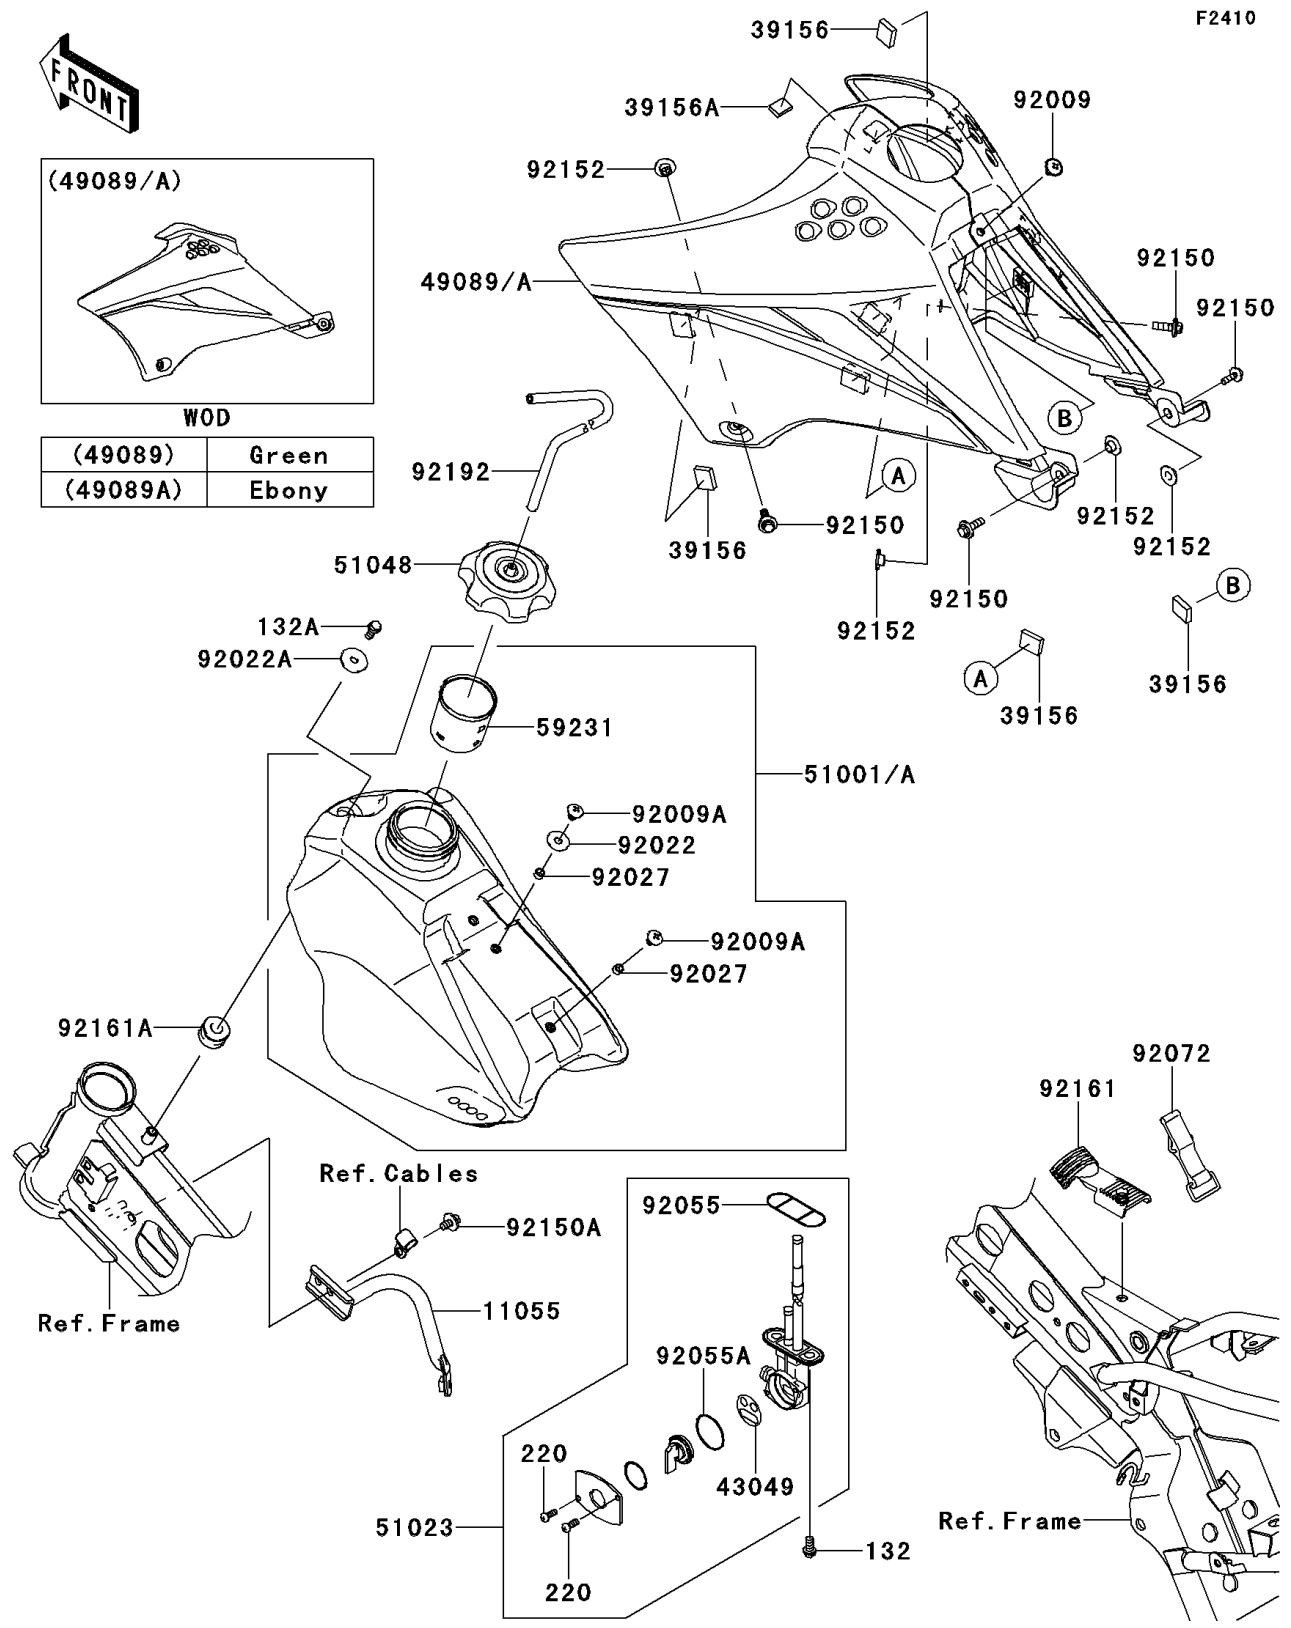

# 2013 KLX®110L PARTS DIAGRAM

Fuel Tank

WOD

(49089)	Green
(49089A)	Ebony

## 2013 KLX®110L PARTS LIST

### Fuel Tank

ITEM NAME	PART NUMBER	QUANTITY
BOLT-FLANGED-SMALL,6X12 (Ref # 132)	132BA0612	2
BOLT-FLANGED-SMALL,6X14 (Ref # 132A)	132BA0614	1
SCREW-PAN-CROS,3X8 (Ref # 220)	220AA0308	2
BRACKET,SHROUD,RH (Ref # 11055)	11055-1636	1
PAD,16X20X5 (Ref # 39156)	39156-0580	6
PAD,12X17X4 (Ref # 39156A)	39156-0581	1
PACKING,TAP VALVE (Ref # 43049)	43049-1091	1
SHROUD-ENGINE,L.GREEN (Ref # 49089)	49089-0081-290	1
TANK-COMP-FUEL (Ref # 51001A)	51001-0771	1
TAP-ASSY (Ref # 51023)	51023-0036	1
CAP-ASSY-TANK,FUEL (Ref # 51048)	51048-0009	1
FILLER (Ref # 59231)	59231-0051	1
SCREW,6X10,WHITE (Ref # 92009)	92009-1286	1
SCREW,6X10 (Ref # 92009A)	92009-1530	2
WASHER,PLAIN,6MM (Ref # 92022)	92022-165	1
WASHER,6.5X24X2 (Ref # 92022A)	92022-1690	1
COLLAR,6.2X7.8X5 (Ref # 92027)	92027-2096	2
RING-O,FUEL TAP PACKING (Ref # 92055)	92055-1348	1
RING-O,TAP LEVER (Ref # 92055A)	92055-1419	1
BAND,FUEL TANK (Ref # 92072)	92072-1229	1
BOLT,FLANGED,6X20 (Ref # 92150)	92150-1339	4
BOLT,6X12 (Ref # 92150A)	92150-1435	1
COLLAR (Ref # 92152)	92152-0427	4
DAMPER,FUEL TANK (Ref # 92161)	92161-0779	1
DAMPER (Ref # 92161A)	92161-1523	1
TUBE,5X8X380 (Ref # 92192)	92192-0884	1