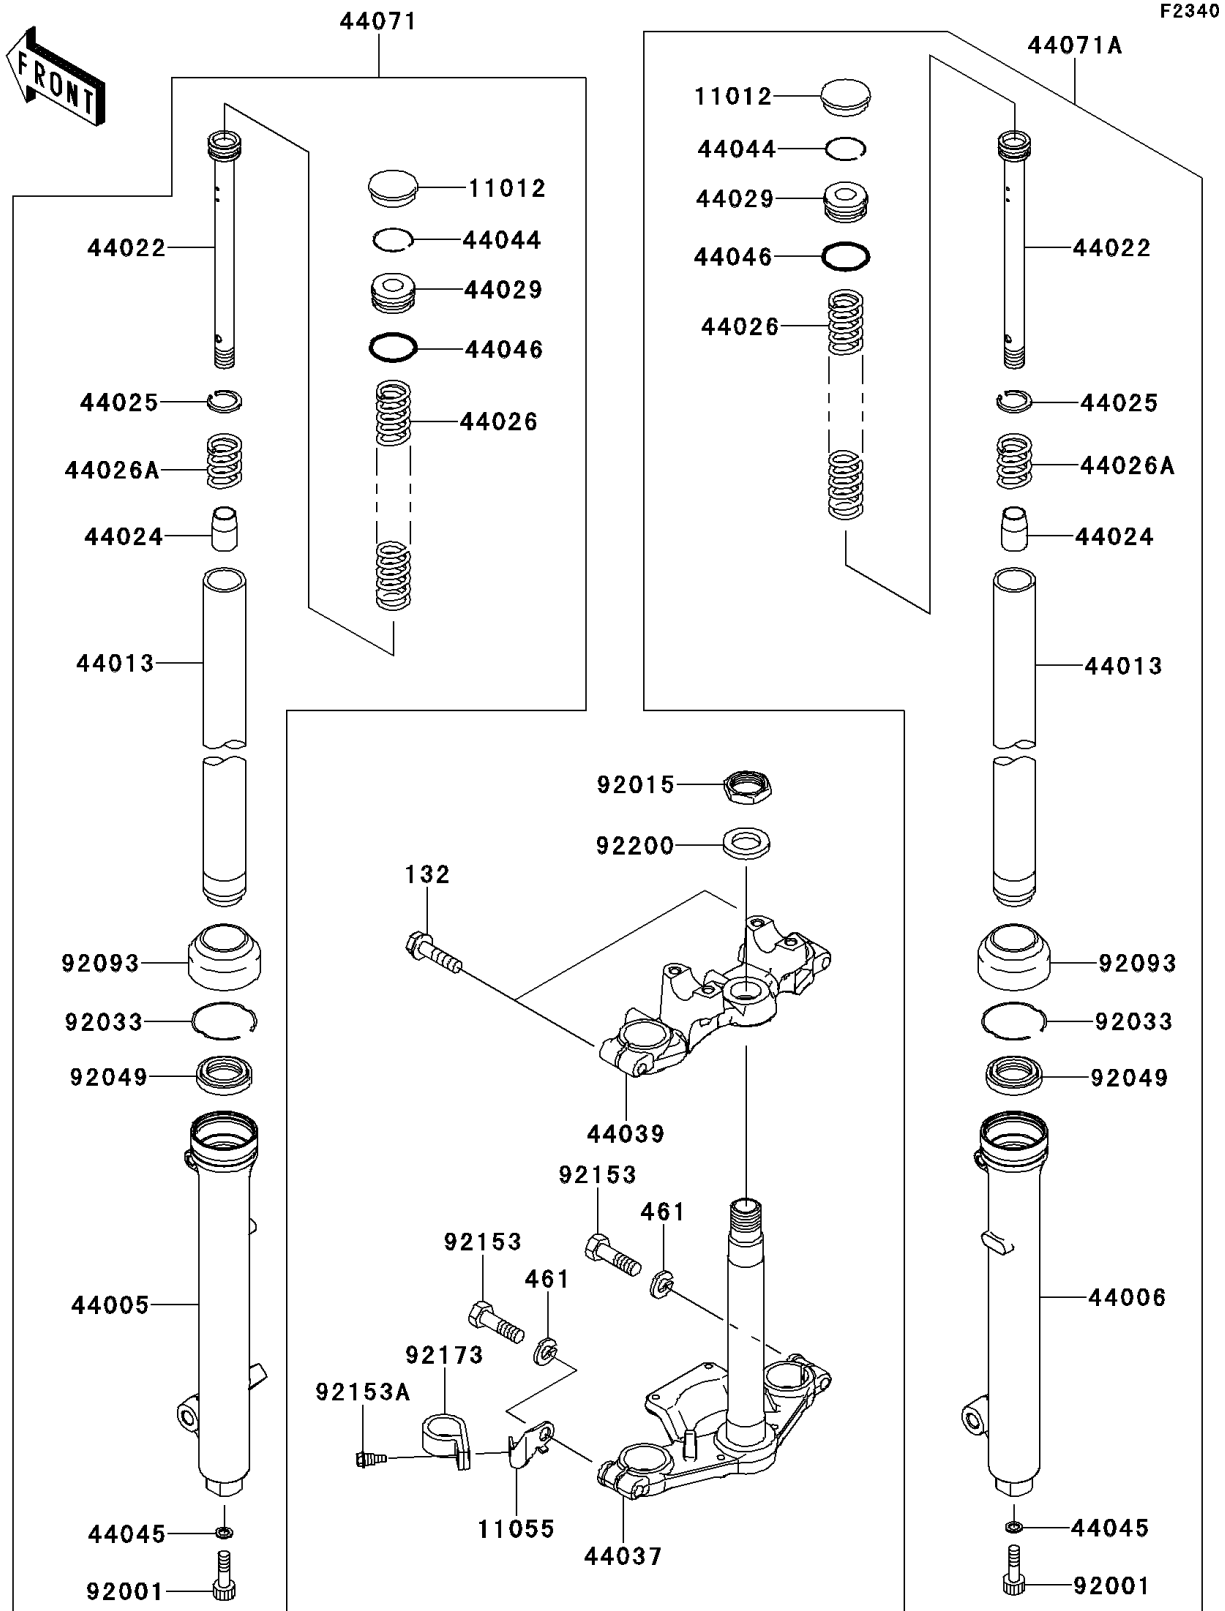

2013 KLX® 110L PARTS DIAGRAM

Front Fork

2013 KLX® 110L PARTS LIST

Front Fork

ITEM NAME	PART NUMBER	QUANTITY
BOLT-FLANGED-SMALL,8X35 (Ref # 132)	132BA0835	1
WASHER-SPRING,10MM (Ref # 461)	461DA1000	1
CAP,RUBBER,FORK TOP (Ref # 11012)	11012-1067	1
BRACKET (Ref # 11055)	11055-1631	1
PIPE-LEFT FORK OUTER,P.SILVER (Ref # 44005)	44005-0078-458	1
PIPE-RIGHT FORK OUTER,P.SILVER (Ref # 44006)	44006-0072-458	1
PIPE-FORK INNER (Ref # 44013)	44013-0144	1
CYLINDER-FORK (Ref # 44022)	44022-0027	1
CAP-OIL-LOCK (Ref # 44024)	44024-1071	1
RING-FORK PISTON (Ref # 44025)	44025-1061	1
SPRING-FRONT FORK (Ref # 44026)	44026-0145	1
SPRING-FRONT FORK,REBOUND (Ref # 44026A)	44026-060	1
SEAT-FORK SPRING (Ref # 44029)	44029-022	1
HOLDER-FORK UNDER,P.SILVER (Ref # 44037)	44037-0105-458	1
HOLDER-FORK UPPER (Ref # 44039)	44039-0093	1
RING-SNAP (Ref # 44044)	44044-023	1
GASKET,FORK CYLINDER BOLT (Ref # 44045)	44045-051	1
RING-O (Ref # 44046)	44046-025	1
DAMPER-ASSY,FORK,LH,P.SILVER (Ref # 44071)	44071-0653-458	1
DAMPER-ASSY,FORK,RH,P.SILVER (Ref # 44071A)	44071-0654-458	1
BOLT,FORK CYLINDER (Ref # 92001)	92001-1464	1
NUT,STEERING STEM,22MM (Ref # 92015)	92015-1653	1
RING-SNAP,FORK OUTER TUBE (Ref # 92033)	92033-1028	1
SEAL-OIL,FORK OUTER TUBE (Ref # 92049)	92049-1069	1
DUST SHIELD,FORK (Ref # 92093)	92093-1054	1
BOLT,10X35 (Ref # 92153)	92153-1199	1
BOLT,FLANGED (Ref # 92153A)	92153-1397	1
CLAMP (Ref # 92173)	92173-0166	1
WASHER,STEERING STEM (Ref # 92200)	92200-0517	1