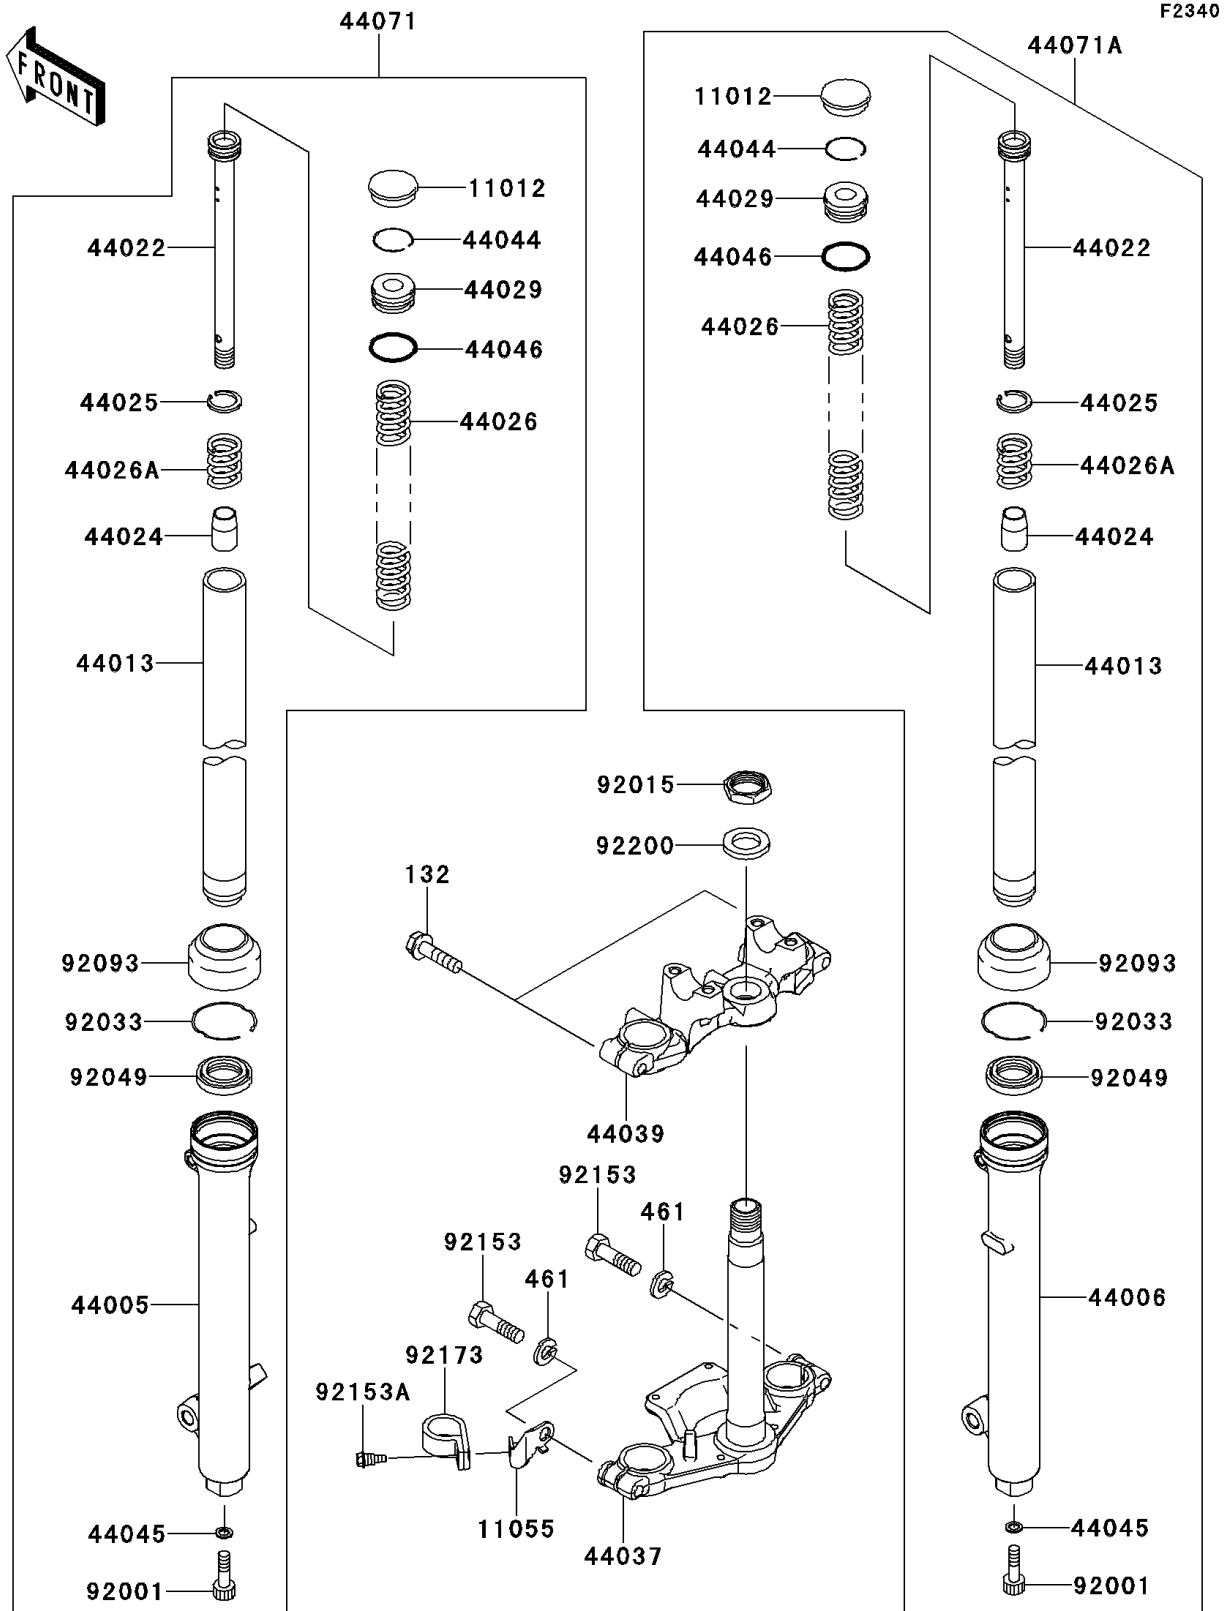

2010 KLX®110L PARTS DIAGRAM

Front Fork

2010 KLX®110L PARTS LIST

Front Fork

ITEM NAME	PART NUMBER	QUANTITY
BOLT-FLANGED-SMALL,8X35 (Ref # 132)	132BA0835	1
WASHER-SPRING,10MM (Ref # 461)	461DA1000	1
CAP,RUBBER,FORK TOP (Ref # 11012)	11012-1067	1
BRACKET (Ref # 11055)	11055-1631	1
PIPE-LEFT FORK OUTER,P.SILVER (Ref # 44005)	44005-0078-458	1
PIPE-RIGHT FORK OUTER,P.SILVER (Ref # 44006)	44006-0072-458	1
PIPE-FORK INNER (Ref # 44013)	44013-0144	1
CYLINDER-FORK (Ref # 44022)	44022-0027	1
CAP-OIL-LOCK (Ref # 44024)	44024-1071	1
RING-FORK PISTON (Ref # 44025)	44025-1061	1
SPRING-FRONT FORK (Ref # 44026)	44026-0145	1
SPRING-FRONT FORK,REBOUND (Ref # 44026A)	44026-060	1
SEAT-FORK SPRING (Ref # 44029)	44029-022	1
HOLDER-FORK UNDER,P.SILVER (Ref # 44037)	44037-0105-458	1
HOLDER-FORK UPPER (Ref # 44039)	44039-0093	1
RING-SNAP (Ref # 44044)	44044-023	1
GASKET,FORK CYLINDER BOLT (Ref # 44045)	44045-051	1
RING-O (Ref # 44046)	44046-025	1
DAMPER-ASSY,FORK,LH,P.SILVER (Ref # 44071)	44071-0653-458	1
DAMPER-ASSY,FORK,RH,P.SILVER (Ref # 44071A)	44071-0654-458	1
BOLT,FORK CYLINDER (Ref # 92001)	92001-1464	1
NUT,STEERING STEM,22MM (Ref # 92015)	92015-1653	1
RING-SNAP,FORK OUTER TUBE (Ref # 92033)	92033-1028	1
SEAL-OIL,FORK OUTER TUBE (Ref # 92049)	92049-1069	1
DUST SHIELD,FORK (Ref # 92093)	92093-1054	1
BOLT,10X35 (Ref # 92153)	92153-1199	1
BOLT,FLANGED (Ref # 92153A)	92153-1397	1
CLAMP (Ref # 92173)	92173-0166	1
WASHER,STEERING STEM (Ref # 92200)	92200-0517	1