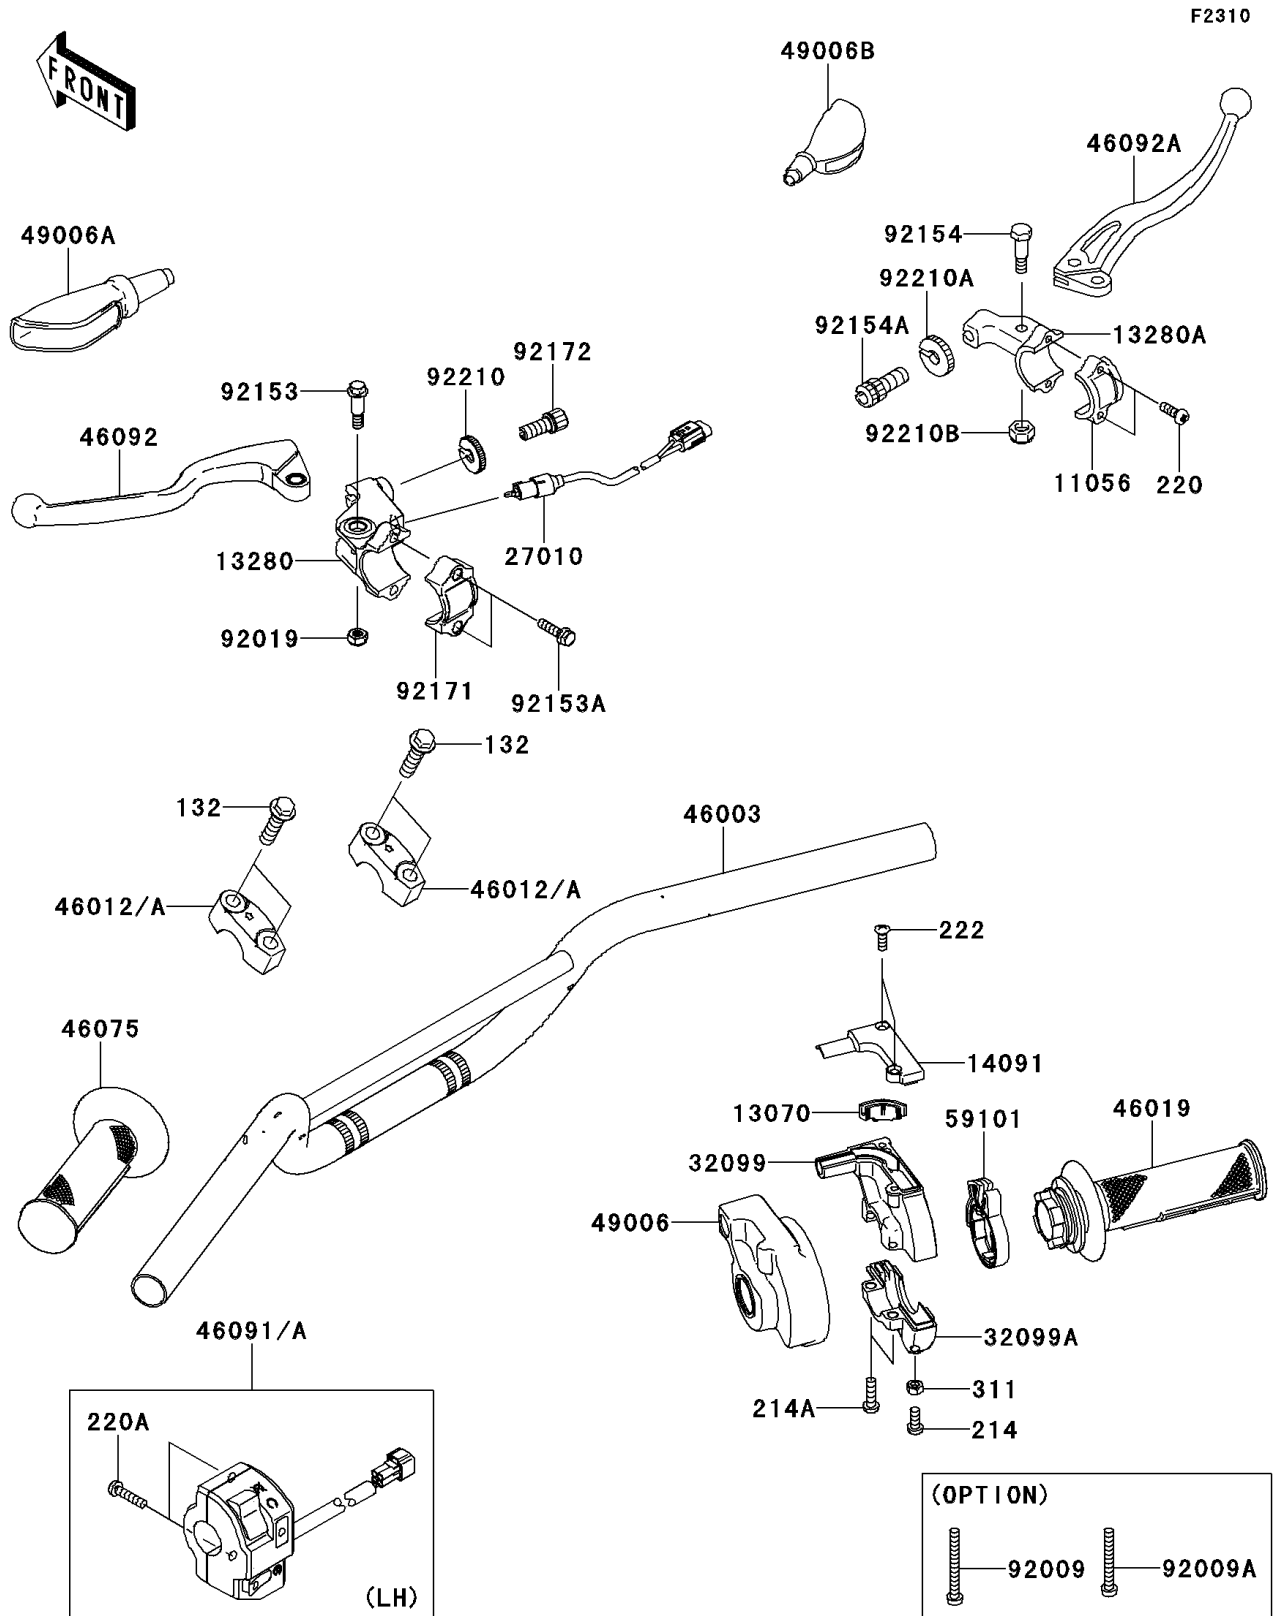

2013 KLX®110L PARTS DIAGRAM

Handlebar

2013 KLX®110L PARTS LIST

Handlebar

ITEM NAME	PART NUMBER	QUANTITY
BOLT-FLANGED-SMALL,8X30 (Ref # 132)	132BA0830	1
SCREW-PAN+-.5X12 (Ref # 214)	214AB0512	1
SCREW-PAN+-.5X18 (Ref # 214A)	214AB0518	1
SCREW-PAN-CROS,5X14 (Ref # 220)	220AA0514	1
SCREW-PAN-CROS,5X22 (Ref # 220A)	220AB0522	1
BRACKET,LEVER HOLDER (Ref # 11056)	11056-0150	1
GUIDE,THROTTLE (Ref # 13070)	13070-0083	1
HOLDER,CLUTCH LEVER (Ref # 13280)	13280-0256	1
HOLDER,BRAKE LEVER (Ref # 13280A)	13280-0362	1
COVER,THROTTLE CASE,UPP (Ref # 14091)	14091-0873	1
SWITCH,CLUTCH (Ref # 27010)	27010-0109	1
CASE,THROTTLE,UPP (Ref # 32099)	32099-0037	1
CASE,THROTTLE,LWR (Ref # 32099A)	32099-0045	1
HANDLE,P.SILVER (Ref # 46003)	46003-0175-458	1
HOLDER-HANDLE,UPP,P.SILVER (Ref # 46012A)	46012-0101-458	1
GRIP-ASSY,THROTTLE (Ref # 46019)	46019-0023	1
GRIP,LH (Ref # 46075)	46075-0072	1
HOUSING-ASSY-CONTROL,LH (Ref # 46091A)	46091-0226	1
LEVER-GRIP,CLUTCH (Ref # 46092)	46092-0026	1
LEVER-GRIP,BRAKE (Ref # 46092A)	46092-0037	1
BOOT,THROTTLE CASE (Ref # 49006)	49006-0075	1
BOOT,LEVER HOLDER (Ref # 49006A)	49006-0080	1
BOOT,LEVER HOLDER (Ref # 49006B)	49006-1017	1
REEL,THROTTLE (Ref # 59101)	59101-0005	1
SCREW,5X47 (Ref # 92009)	92009-1989	1
SCREW,5X42 (Ref # 92009A)	92009-1998	1
NUT,LOCK,6MM (Ref # 92019)	92019-008	1
BOLT,6MM (Ref # 92153)	92153-1897	1
BOLT,5X20 (Ref # 92153A)	92153-1898	1

2013 KLX®110L PARTS LIST

Handlebar

ITEM NAME	PART NUMBER	QUANTITY
BOLT,LEVER SET (Ref # 92154)	92154-0329	1
BOLT,CABLE ADJUSTER (Ref # 92154A)	92154-0330	1
CLAMP,LEVER HOLDER (Ref # 92171)	92171-1671	1
SCREW,CABLE ADJUST,8MM (Ref # 92172)	92172-0330	1
NUT,CABLE ADJUST (Ref # 92210)	92210-0411	1
NUT (Ref # 92210A)	92210-0593	1
NUT,LOCK,6MM (Ref # 92210B)	92210-0594	1
SCREW-CSK-RD-CROS,4X12 (Ref # 222)	222AB0412	1
NUT-HEX (Ref # 311)	311AB0500	1