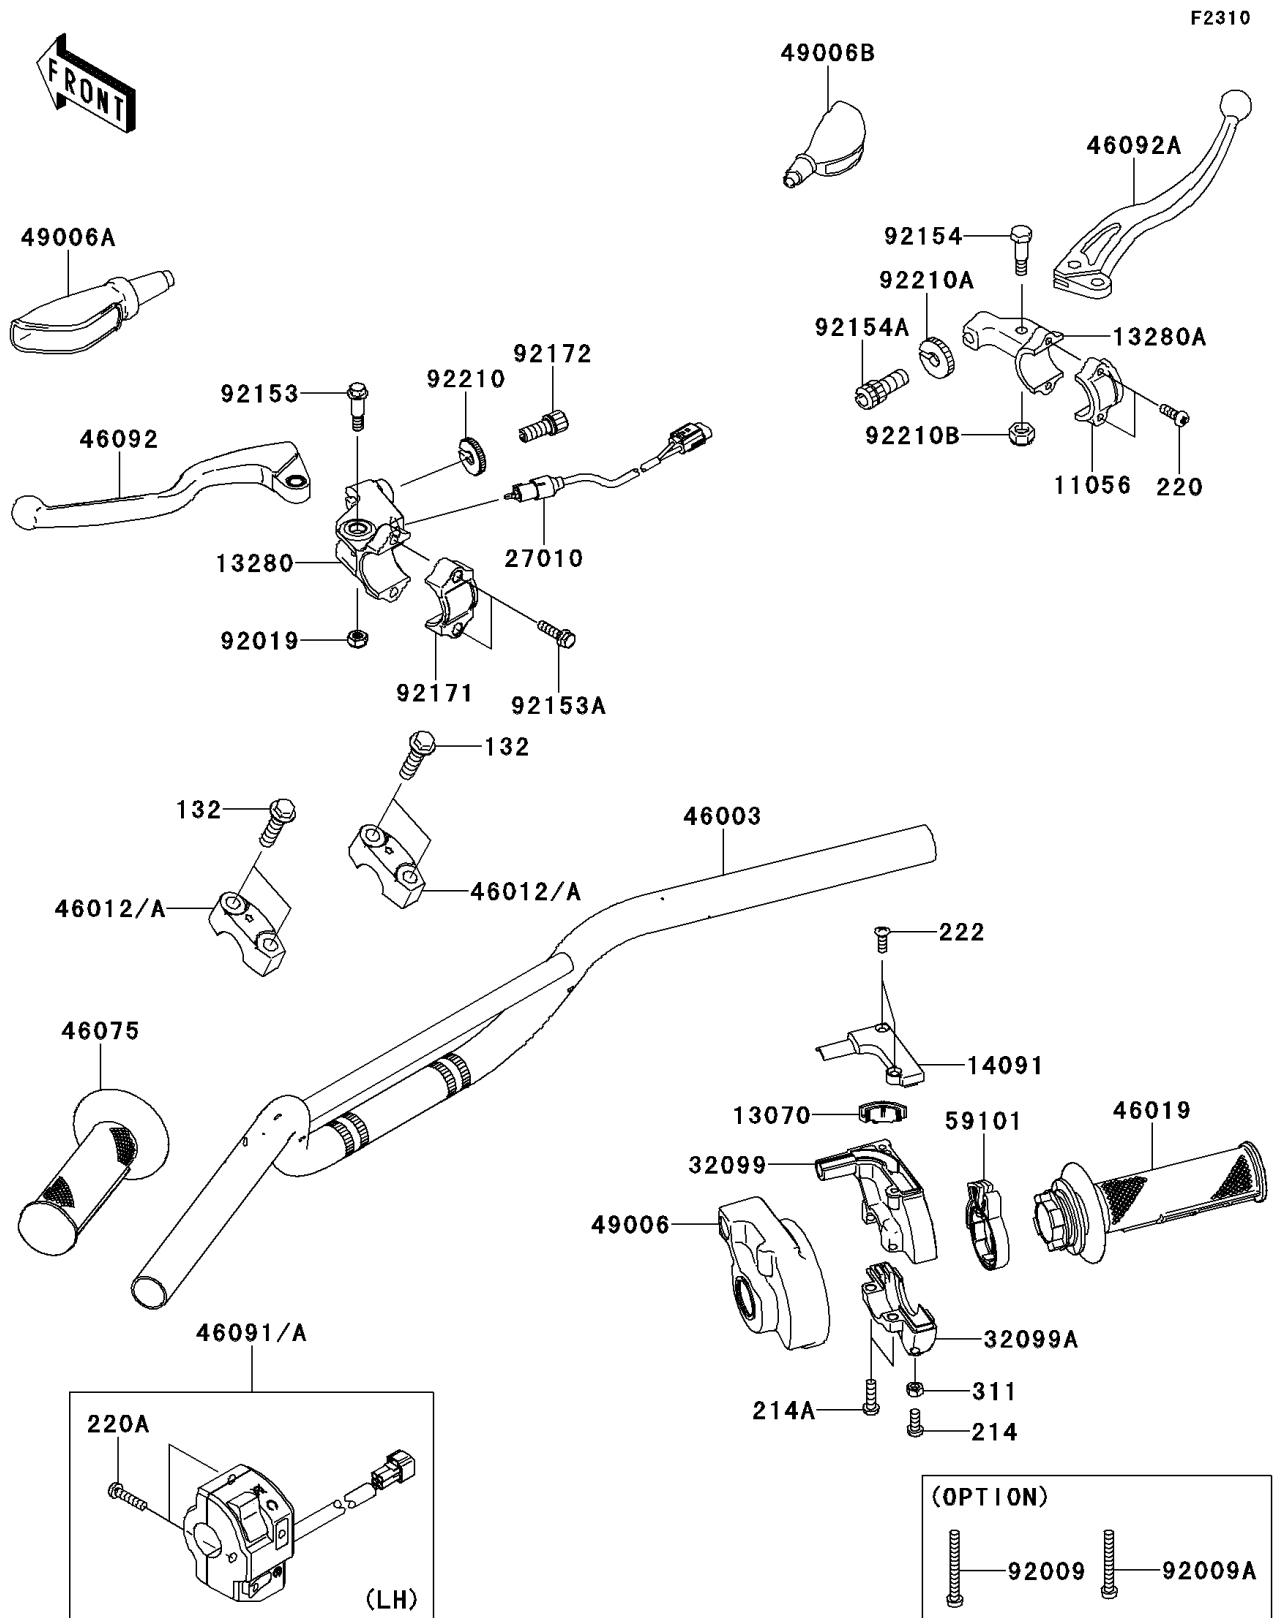

## 2010 KLX®110L PARTS DIAGRAM

Handlebar

## 2010 KLX®110L PARTS LIST

### Handlebar

ITEM NAME	PART NUMBER	QUANTITY
BOLT-FLANGED-SMALL,8X30 (Ref # 132)	132BA0830	1
SCREW-PAN+-.5X12 (Ref # 214)	214AB0512	1
SCREW-PAN+-.5X18 (Ref # 214A)	214AB0518	1
SCREW-PAN-CROS,5X14 (Ref # 220)	220AA0514	1
SCREW-PAN-CROS,5X22 (Ref # 220A)	220AB0522	1
BRACKET,LEVER HOLDER (Ref # 11056)	11056-0150	1
GUIDE,THROTTLE (Ref # 13070)	13070-0083	1
HOLDER,CLUTCH LEVER (Ref # 13280)	13280-0256	1
HOLDER,BRAKE LEVER (Ref # 13280A)	13280-0362	1
COVER,THROTTLE CASE,UPP (Ref # 14091)	14091-0873	1
SWITCH,CLUTCH (Ref # 27010)	27010-0109	1
CASE,THROTTLE,UPP (Ref # 32099)	32099-0037	1
CASE,THROTTLE,LWR (Ref # 32099A)	32099-0045	1
HANDLE,P.SILVER (Ref # 46003)	46003-0175-458	1
HOLDER-HANDLE,UPP,P.SILVER (Ref # 46012)	46012-0011-458	1
GRIP-ASSY,THROTTLE (Ref # 46019)	46019-0023	1
GRIP,LH (Ref # 46075)	46075-0072	1
HOUSING-ASSY-CONTROL,LH (Ref # 46091)	46091-0204	1
LEVER-GRIP,CLUTCH (Ref # 46092)	46092-0026	1
LEVER-GRIP,BRAKE (Ref # 46092A)	46092-0037	1
BOOT,THROTTLE CASE (Ref # 49006)	49006-0075	1
BOOT,LEVER HOLDER (Ref # 49006A)	49006-0080	1
BOOT,LEVER HOLDER (Ref # 49006B)	49006-1017	1
REEL,THROTTLE (Ref # 59101)	59101-0005	1
SCREW,5X47 (Ref # 92009)	92009-1989	1
SCREW,5X42 (Ref # 92009A)	92009-1998	1
NUT,LOCK,6MM (Ref # 92019)	92019-008	1
BOLT,6MM (Ref # 92153)	92153-1897	1
BOLT,5X20 (Ref # 92153A)	92153-1898	1

## 2010 KLX®110L PARTS LIST

Handlebar

ITEM NAME	PART NUMBER	QUANTITY
BOLT,LEVER SET (Ref # 92154)	92154-0329	1
BOLT,CABLE ADJUSTER (Ref # 92154A)	92154-0330	1
CLAMP,LEVER HOLDER (Ref # 92171)	92171-1671	1
SCREW,CABLE ADJUST,8MM (Ref # 92172)	92172-0330	1
NUT,CABLE ADJUST (Ref # 92210)	92210-0411	1
NUT (Ref # 92210A)	92210-0593	1
NUT,LOCK,6MM (Ref # 92210B)	92210-0594	1
SCREW-CSK-RD-CROS,4X12 (Ref # 222)	222AB0412	1
NUT-HEX (Ref # 311)	311AB0500	1