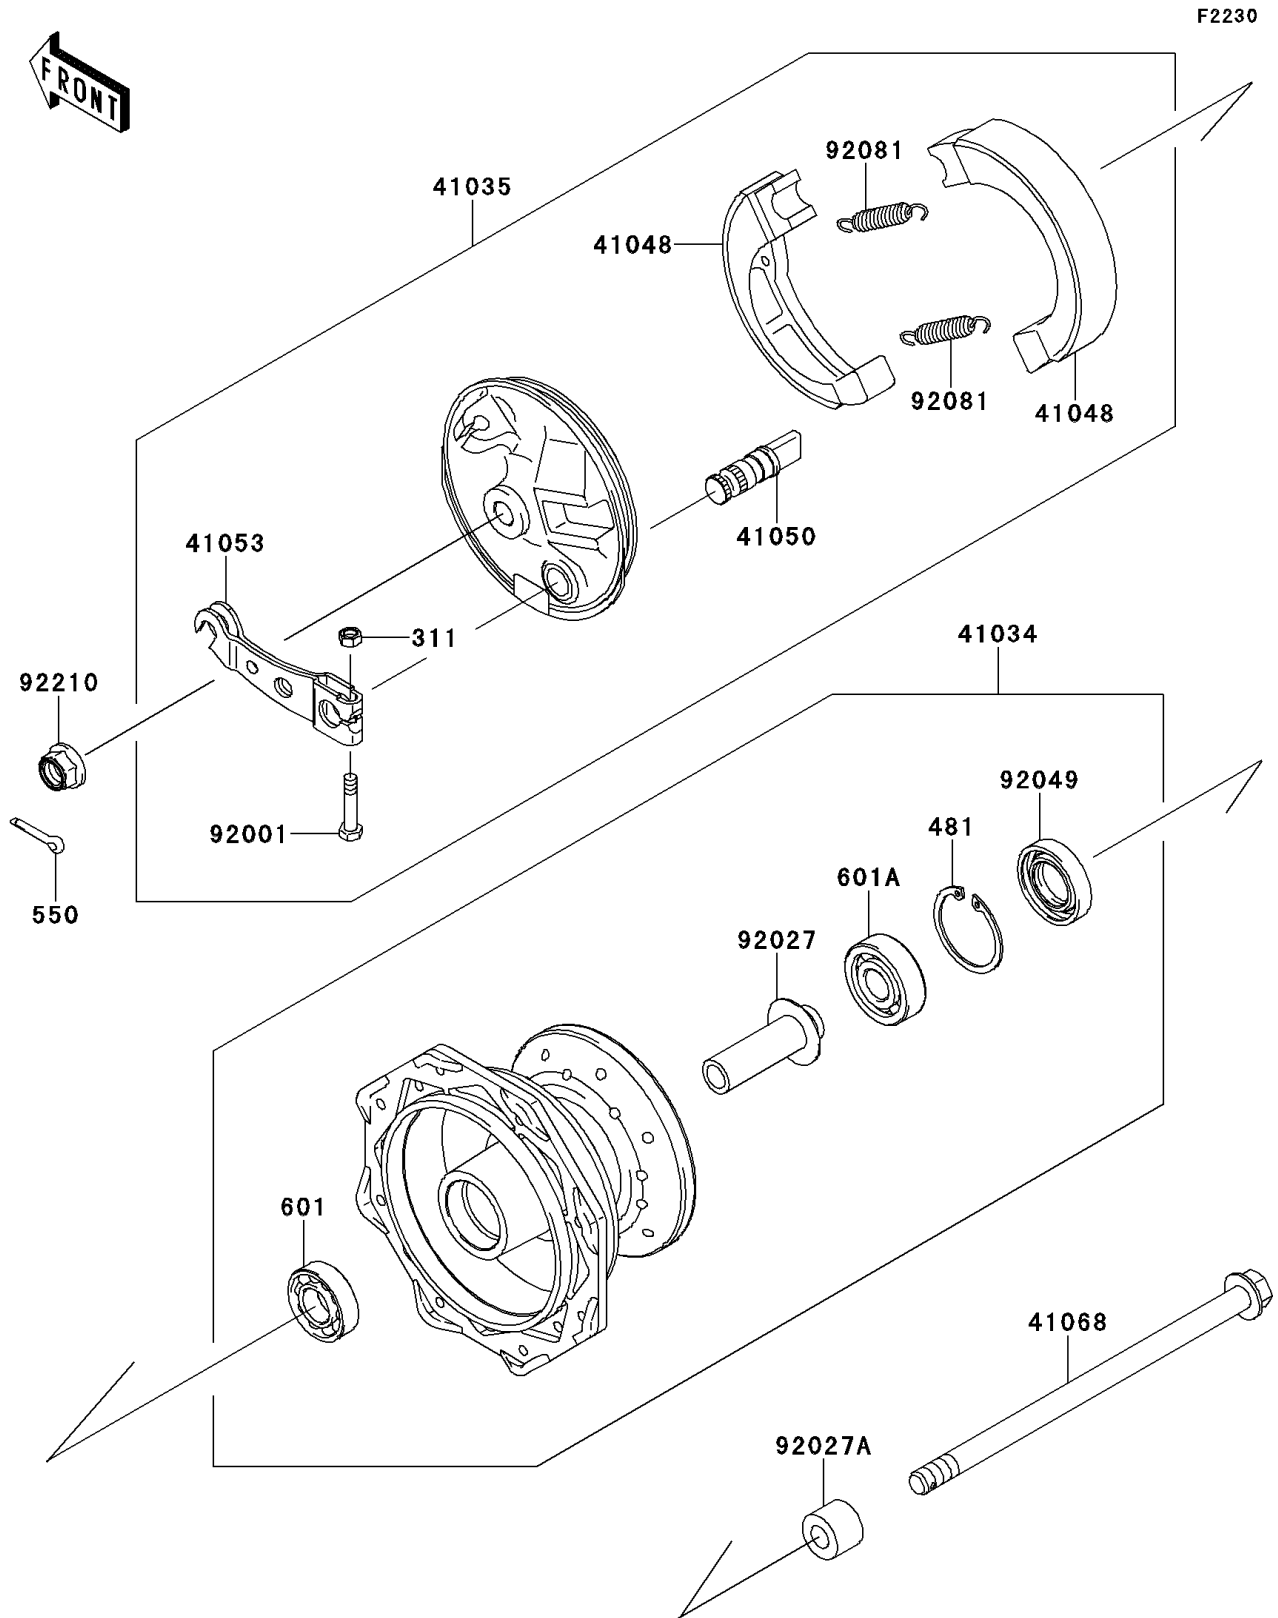

2014 KLX®110L PARTS DIAGRAM

Front Hub

2014 KLX®110L PARTS LIST

Front Hub

ITEM NAME	PART NUMBER	QUANTITY
-----------	-------------	----------