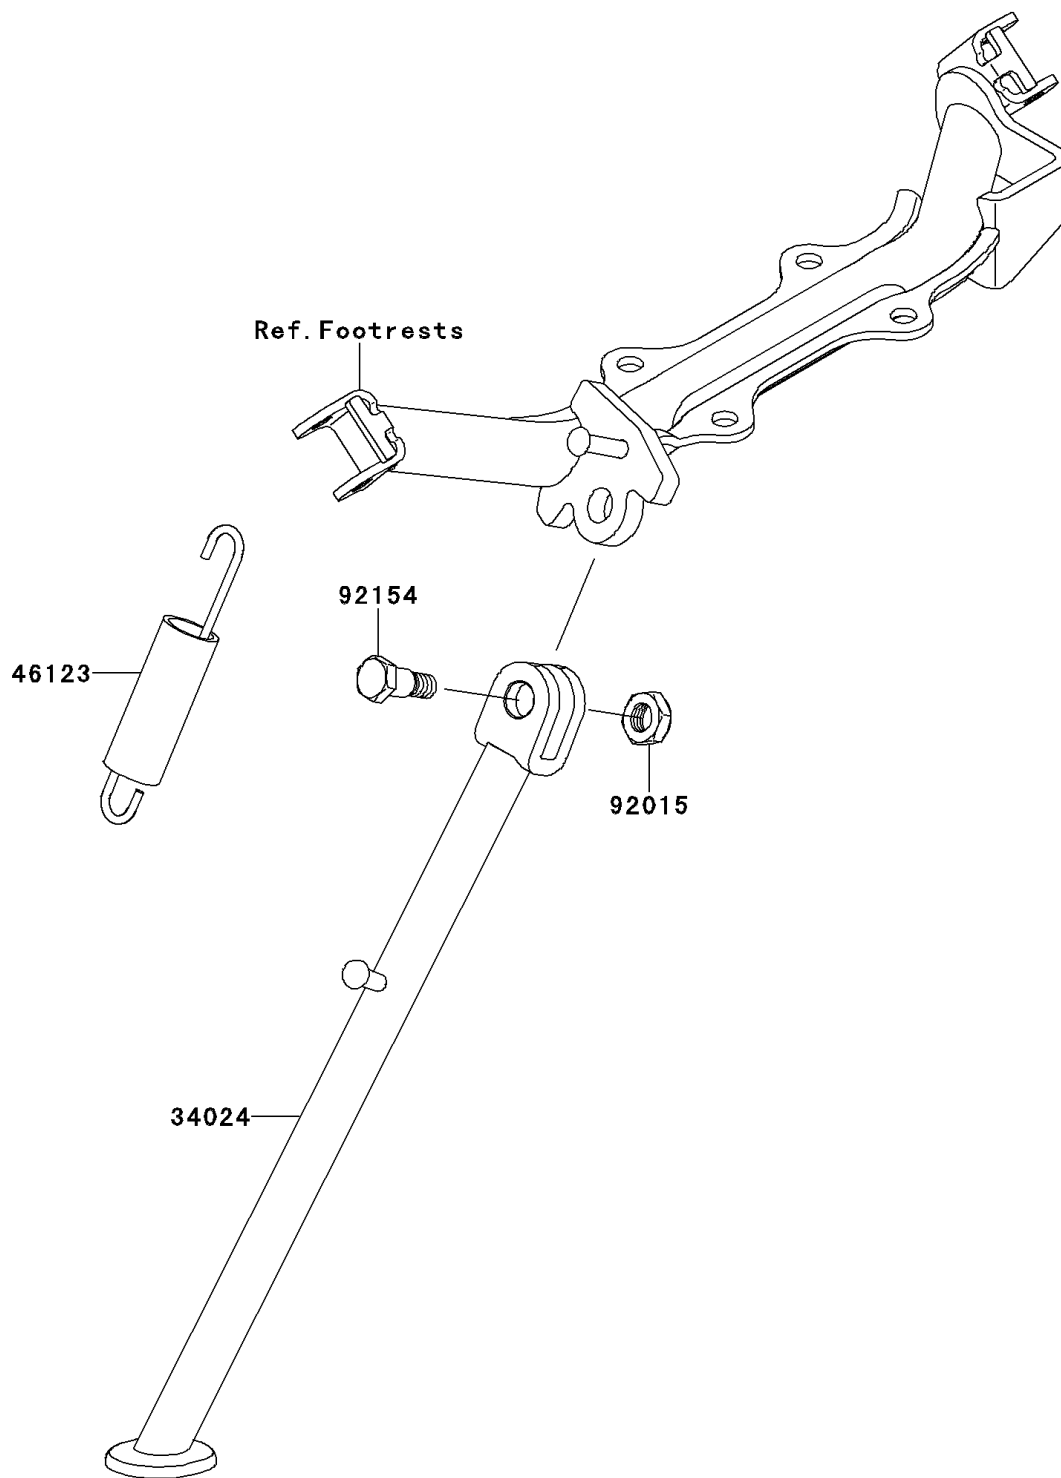

## 2013 KLX® 110L PARTS DIAGRAM

Stand(s)

F2190

## 2013 KLX®110L PARTS LIST

Stand(s)

ITEM NAME	PART NUMBER	QUANTITY
STAND-SIDE,P.SILVER (Ref # 34024)	34024-0087-458	1
SPRING-COMP,STAND (Ref # 46123)	46123-1059	1
NUT,LOCK,10MM,BLACK (Ref # 92015)	92015-1188	1
BOLT,SIDE STAND (Ref # 92154)	92154-0976	1