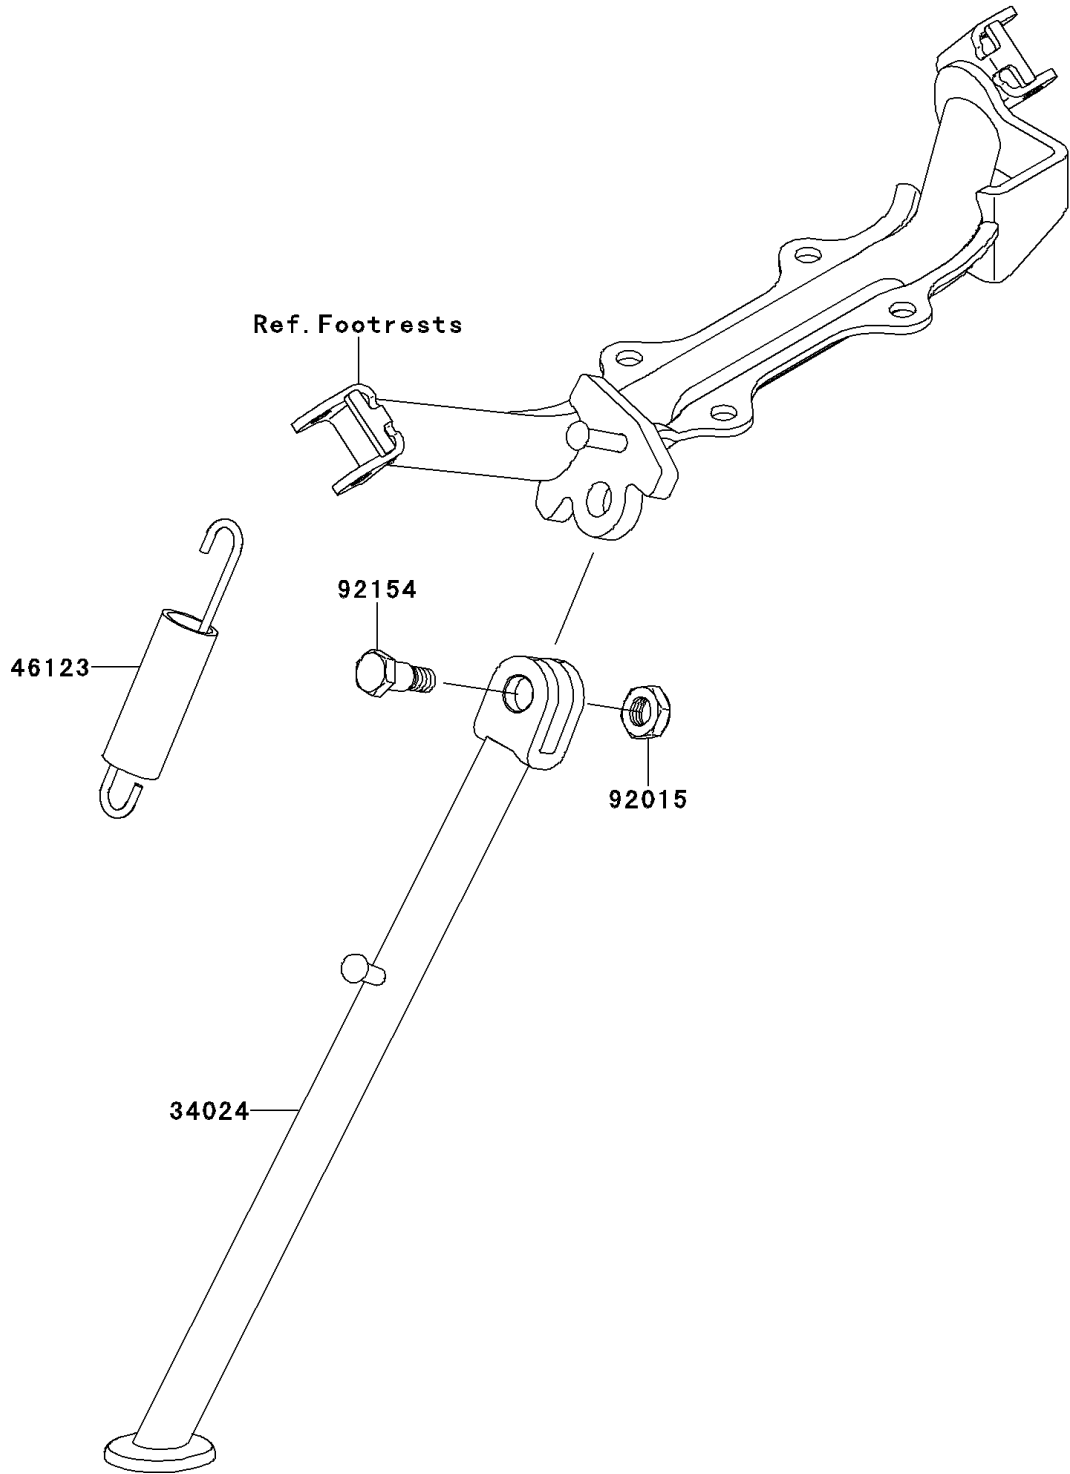

2013 KLX®110L PARTS DIAGRAM

Stand(s)

F2190

2013 KLX®110L PARTS LIST

Stand(s)

ITEM NAME	PART NUMBER	QUANTITY
STAND-SIDE,P.SILVER (Ref # 34024)	34024-0087-458	1
SPRING-COMP,STAND (Ref # 46123)	46123-1059	1
NUT,LOCK,10MM,BLACK (Ref # 92015)	92015-1188	1
BOLT,SIDE STAND (Ref # 92154)	92154-0976	1