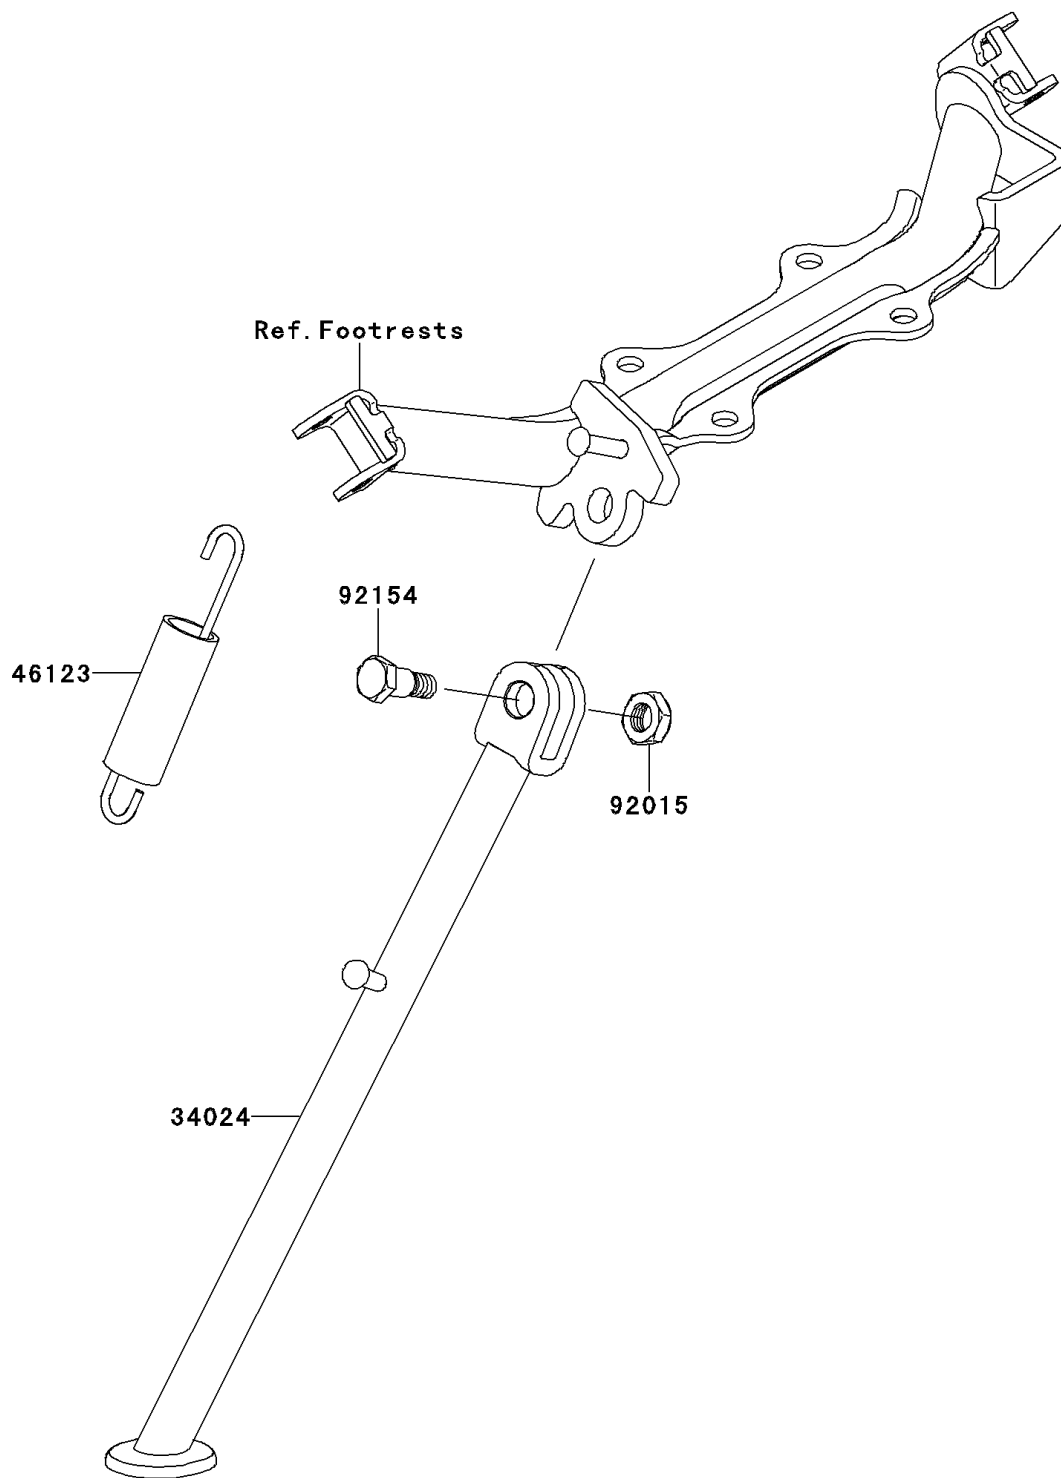

2010 KLX®110L PARTS DIAGRAM

Stand(s)

F2190

2010 KLX®110L PARTS LIST

Stand(s)

ITEM NAME	PART NUMBER	QUANTITY
STAND-SIDE,P.SILVER (Ref # 34024)	34024-0087-458	1
SPRING-COMP,STAND (Ref # 46123)	46123-1059	1
NUT,LOCK,10MM,BLACK (Ref # 92015)	92015-1188	1
BOLT,SIDE STAND (Ref # 92154)	92154-0976	1