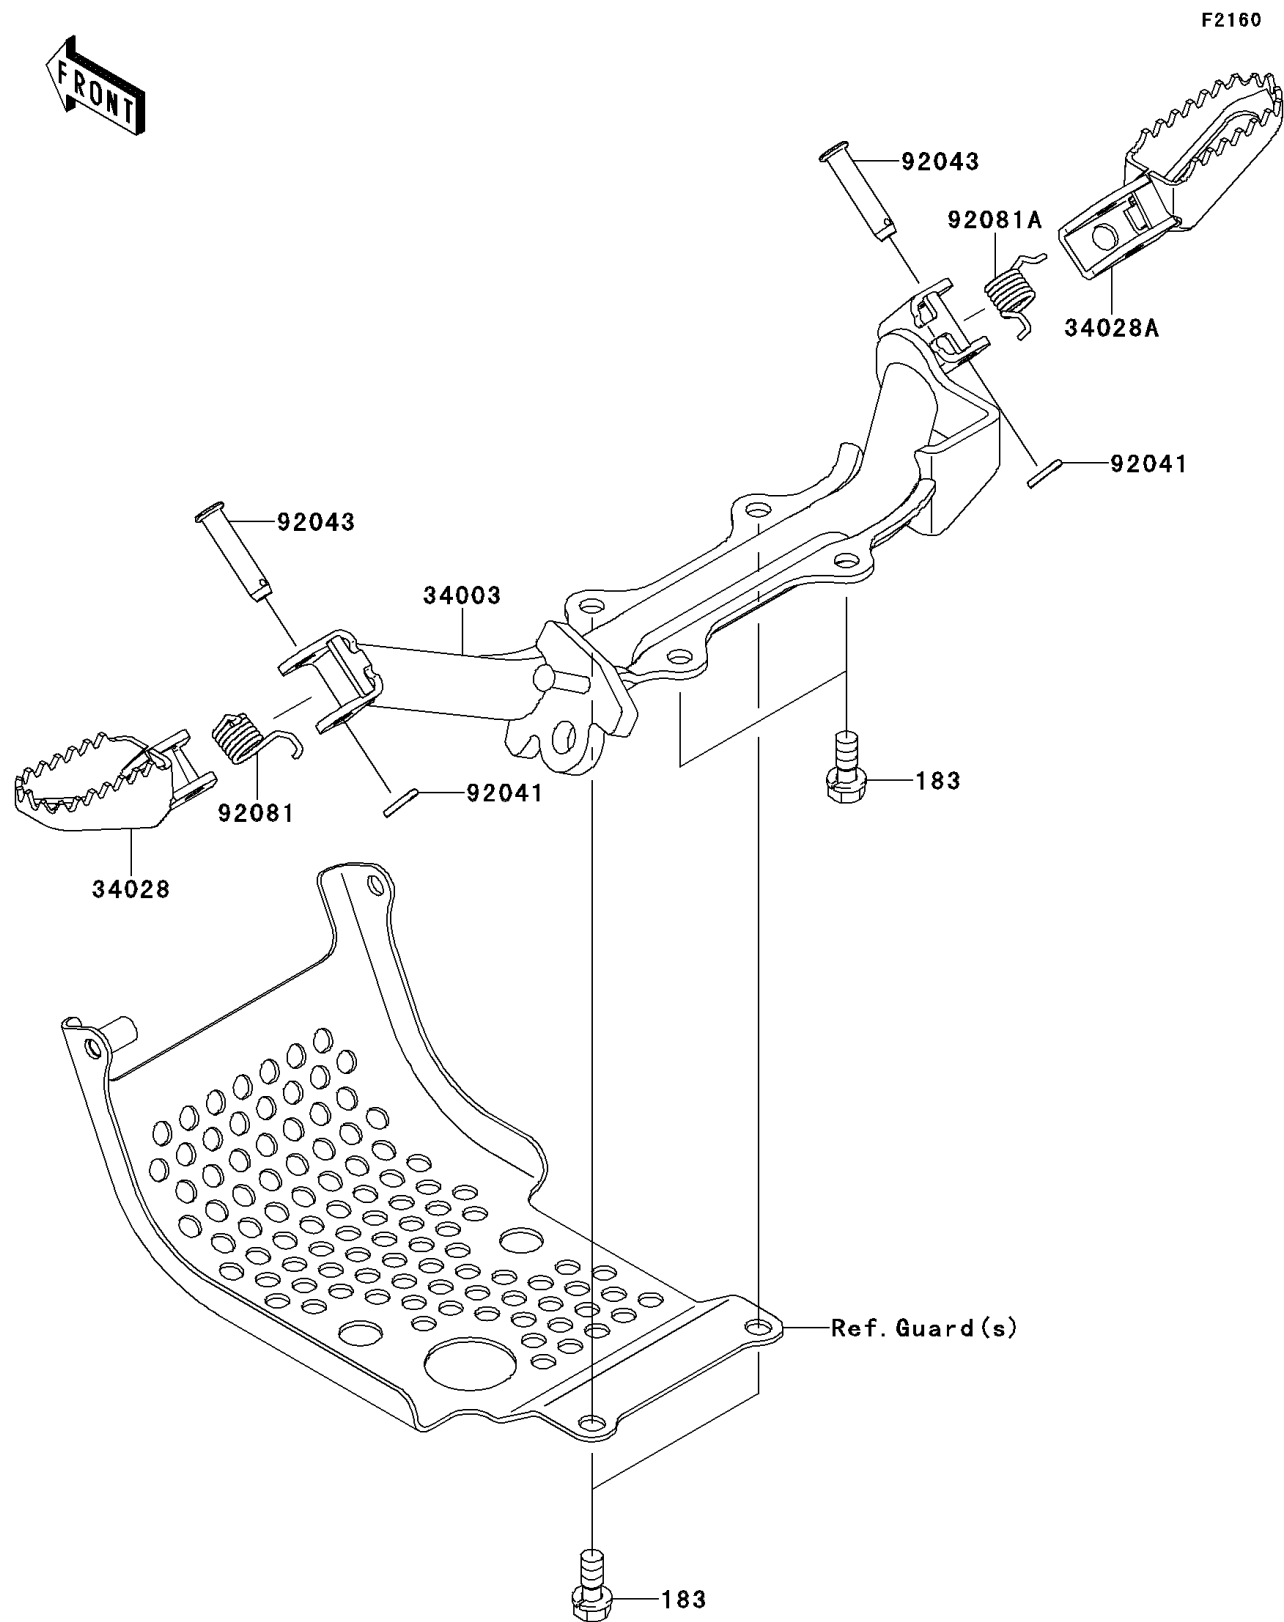

2010 KLX® 110L PARTS DIAGRAM

Footrests

2010 KLX®110L PARTS LIST

Footrests

ITEM NAME	PART NUMBER	QUANTITY
BOLT-UPSET-WS-SMALL,8X20 (Ref # 183)	183BA0820	1
HOLDER-STEP,P.SILVER (Ref # 34003)	34003-0107-458	1
STEP,LH (Ref # 34028)	34028-1237	1
STEP,RH (Ref # 34028A)	34028-1238	1
COTTER,2.5X15 (Ref # 92041)	92041-1051	1
PIN,8X32 (Ref # 92043)	92043-1143	1
SPRING,FOOTREST,LH (Ref # 92081)	92081-1491	1
SPRING,FOOTREST,RH (Ref # 92081A)	92081-1543	1