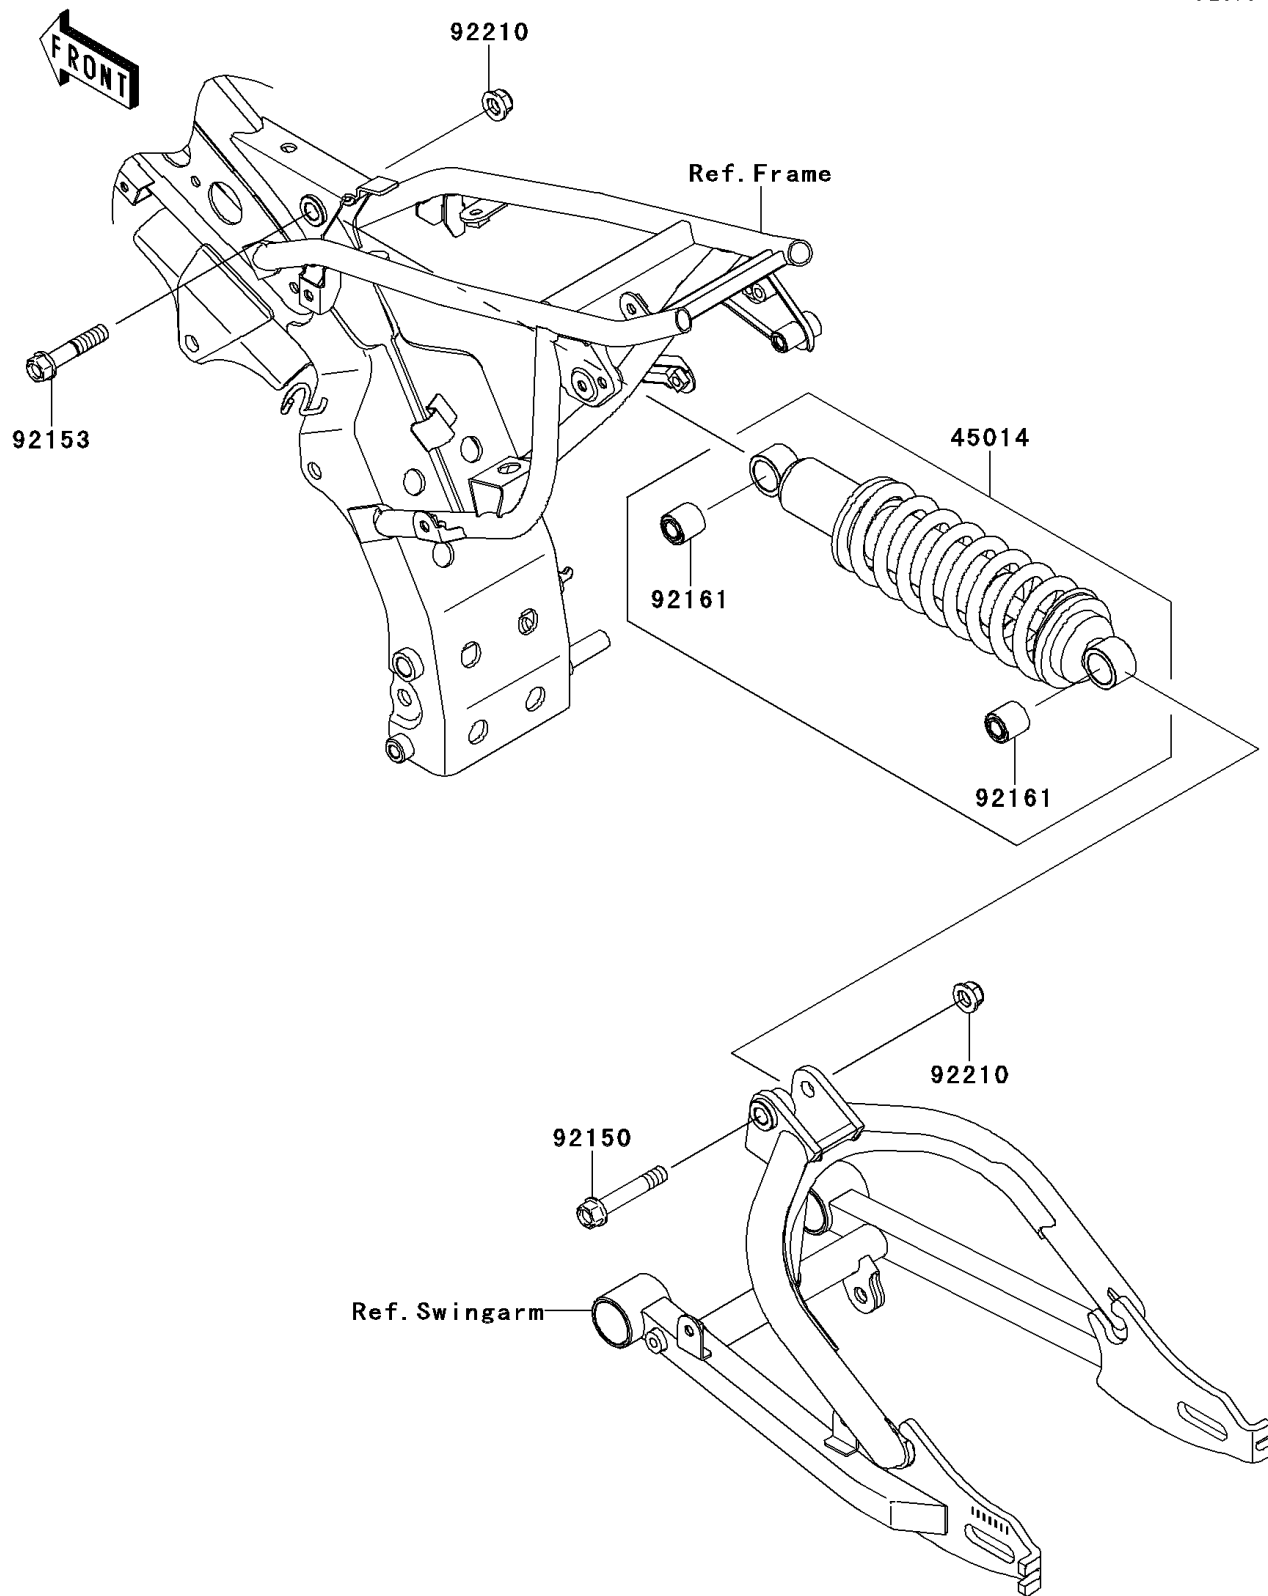

2010 KLX® 110L PARTS DIAGRAM

Suspension/Shock Absorber

F2151

2010 KLX®110L PARTS LIST

Suspension/Shock Absorber

ITEM NAME	PART NUMBER	QUANTITY
SHOCKABSORBER,I.SILVER (Ref # 45014)	45014-0273-8V	1
BOLT,FLANGED,10X57 (Ref # 92150)	92150-1227	1
BOLT,FLANGED,10X50 (Ref # 92153)	92153-1139	1
DAMPER,SHOCKABSORBER (Ref # 92161)	92161-0100	1
NUT,LOCK,FLANGED,10MM (Ref # 92210)	92210-1080	1