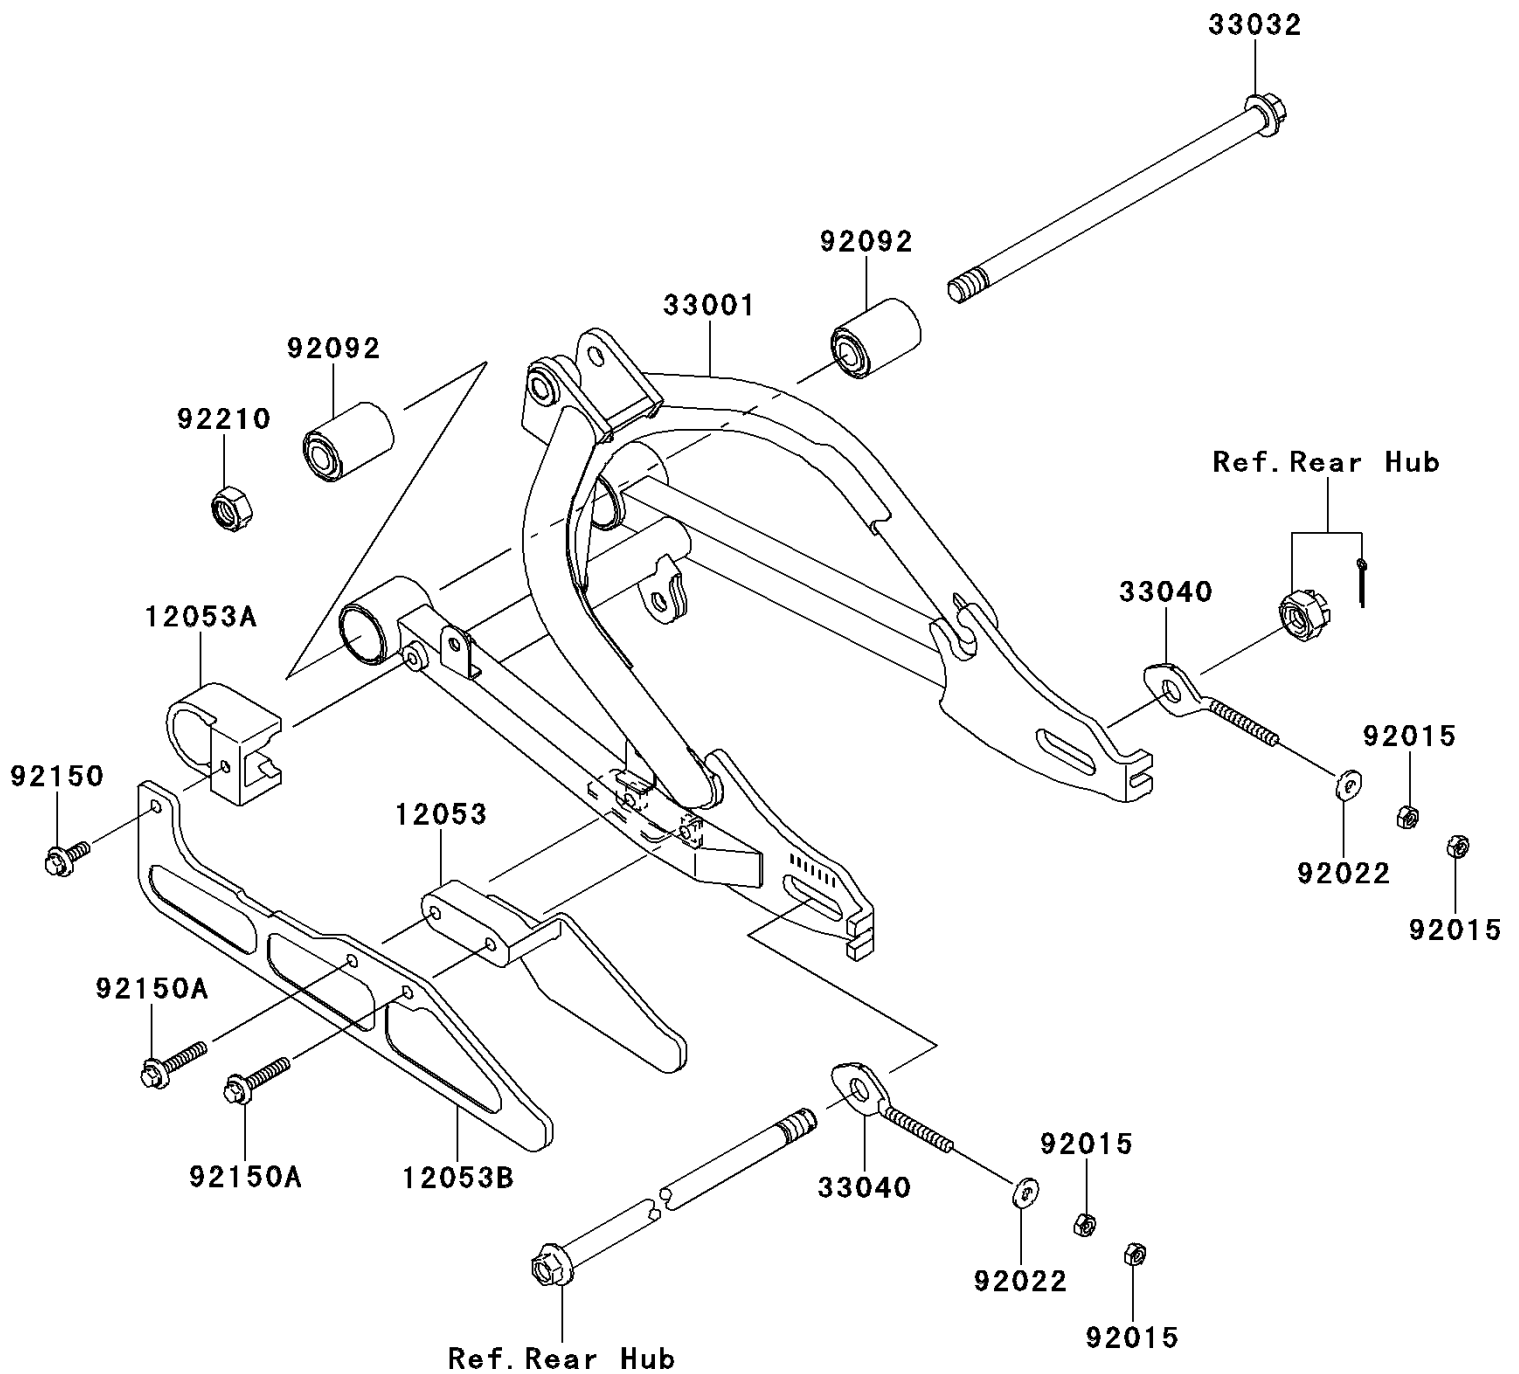

## 2013 KLX®110L PARTS DIAGRAM

Swingarm

F2141

## 2013 KLX®110L PARTS LIST

Swingarm

ITEM NAME	PART NUMBER	QUANTITY
GUIDE-CHAIN,RR,INSIDE (Ref # 12053)	12053-0165	1
GUIDE-CHAIN,FR (Ref # 12053A)	12053-1459	1
GUIDE-CHAIN,RR (Ref # 12053B)	12053-1460	1
ARM-COMP-SWING,P.SILVER (Ref # 33001)	33001-0200-458	1
SHAFT-SWING ARM (Ref # 33032)	33032-0035	1
ADJUSTER-CHAIN (Ref # 33040)	33040-1006	1
NUT,6MM (Ref # 92015)	92015-1391	1
WASHER,6.5X16X2 (Ref # 92022)	92022-1565	1
BUSHING-RUBBER (Ref # 92092)	92092-1088	1
BOLT,FLANGED,6X20 (Ref # 92150)	92150-1339	1
BOLT,FLANGED,6X35 (Ref # 92150A)	92150-1527	1
NUT,LOCK,12MM (Ref # 92210)	92210-1373	1