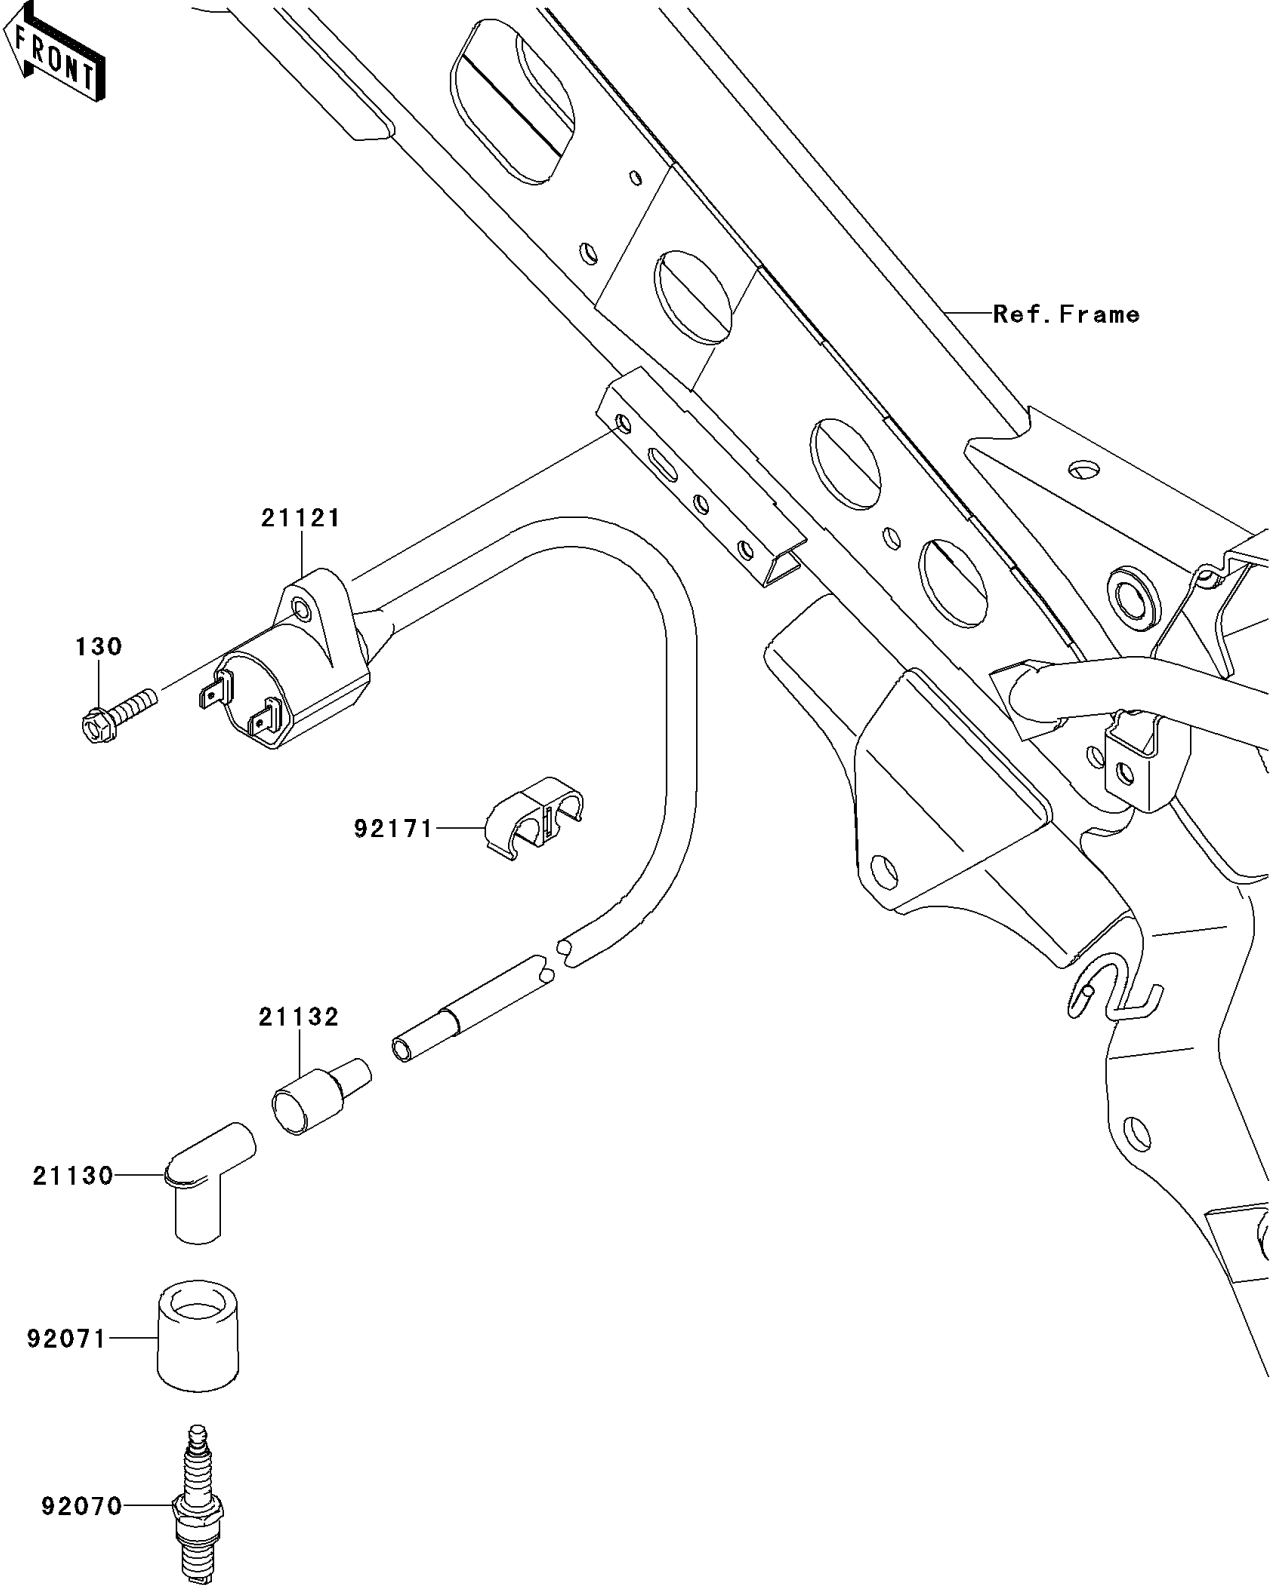

2013 KLX® 110L PARTS DIAGRAM

Ignition System

E1830

2013 KLX®110L PARTS LIST

Ignition System

ITEM NAME	PART NUMBER	QUANTITY
BOLT-FLANGED,5X20 (Ref # 130)	130BA0520	1
COIL-IGNITION (Ref # 21121)	21121-1311	1
CAP-SPARK PLUG (Ref # 21130)	21130-1003	1
GROMMET,HIGH TENSION (Ref # 21132)	21132-005	1
PLUG-SPARK,CR6HSA(NGK) (Ref # 92070)	92070-0023	1
GROMMET,PLUG CAP (Ref # 92071)	92071-1184	1
CLAMP (Ref # 92171)	92171-1487	1