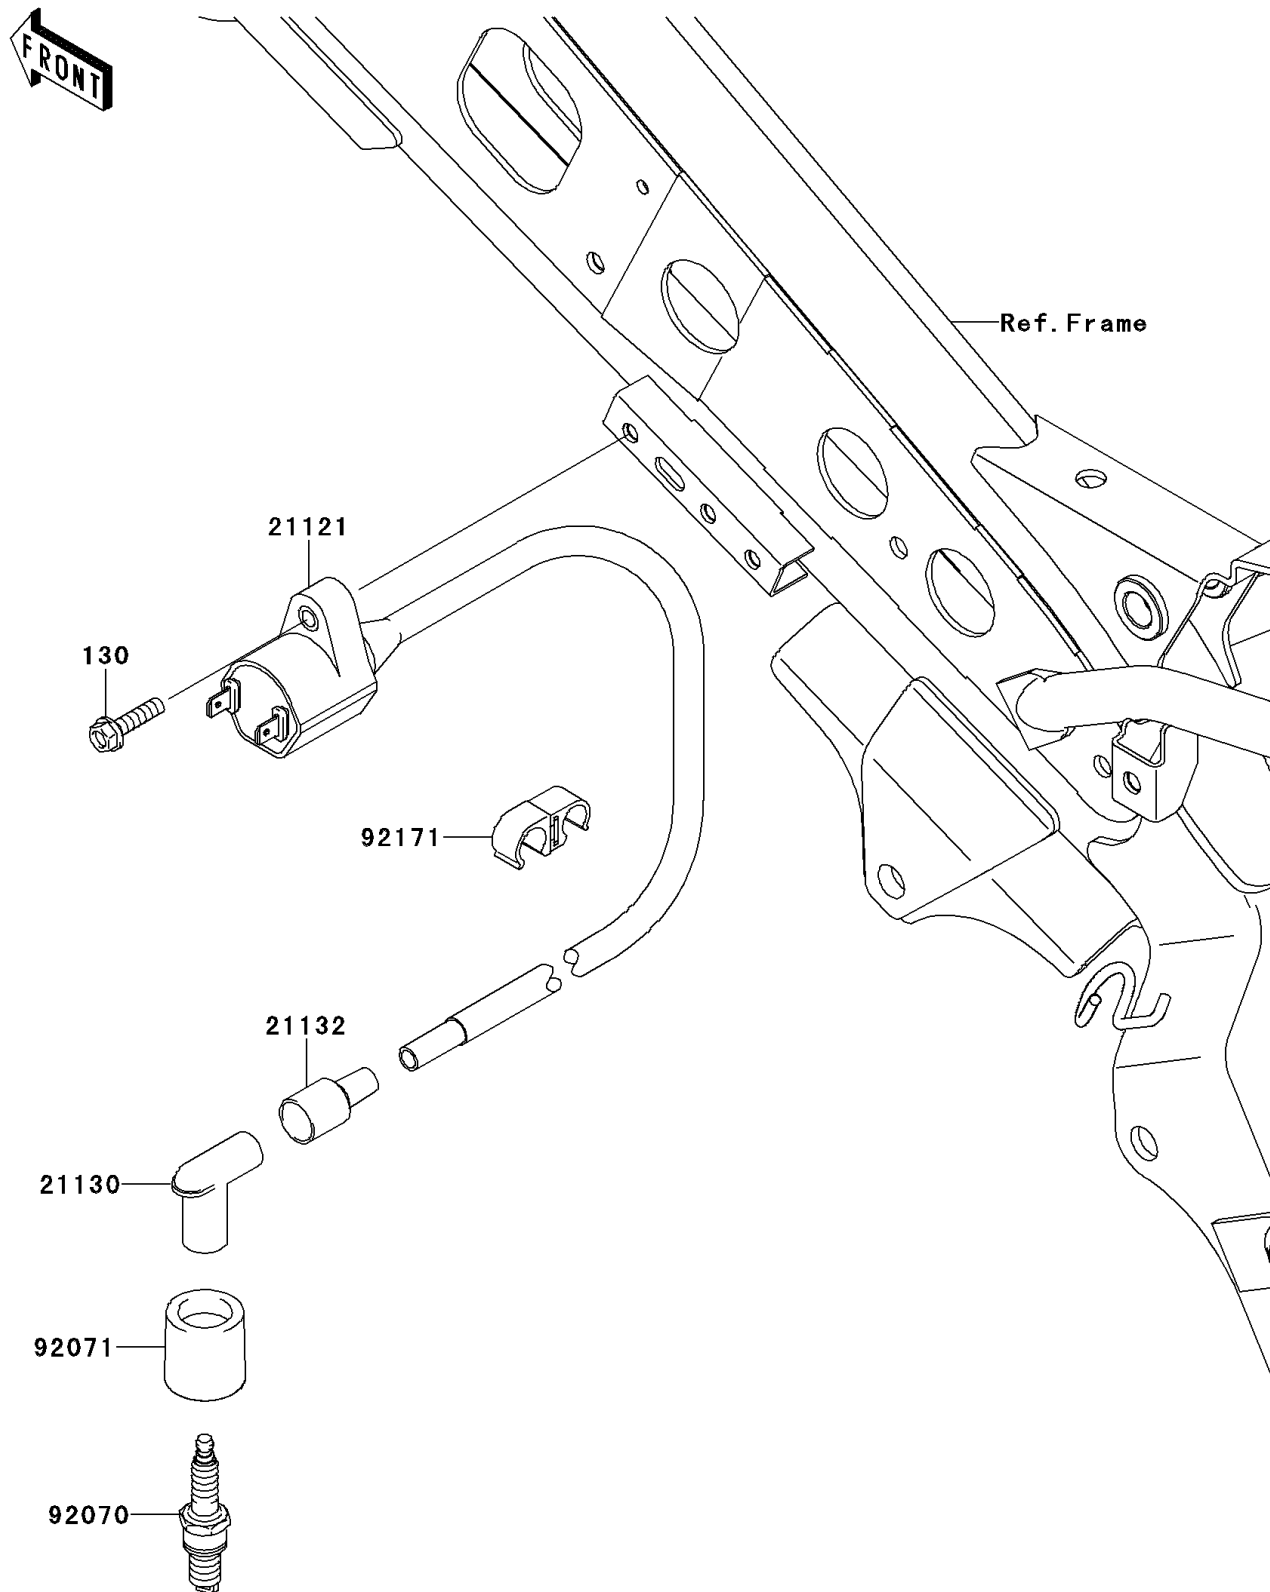

2010 KLX[®]110L PARTS DIAGRAM

Ignition System

E1830

2010 KLX®110L PARTS LIST

Ignition System

ITEM NAME	PART NUMBER	QUANTITY
BOLT-FLANGED,5X20 (Ref # 130)	130BA0520	1
COIL-IGNITION (Ref # 21121)	21121-1311	1
CAP-SPARK PLUG (Ref # 21130)	21130-1003	1
GROMMET,HIGH TENSION (Ref # 21132)	21132-005	1
PLUG-SPARK,CR6HSA(NGK) (Ref # 92070)	92070-0023	1
GROMMET,PLUG CAP (Ref # 92071)	92071-1184	1
CLAMP (Ref # 92171)	92171-1487	1