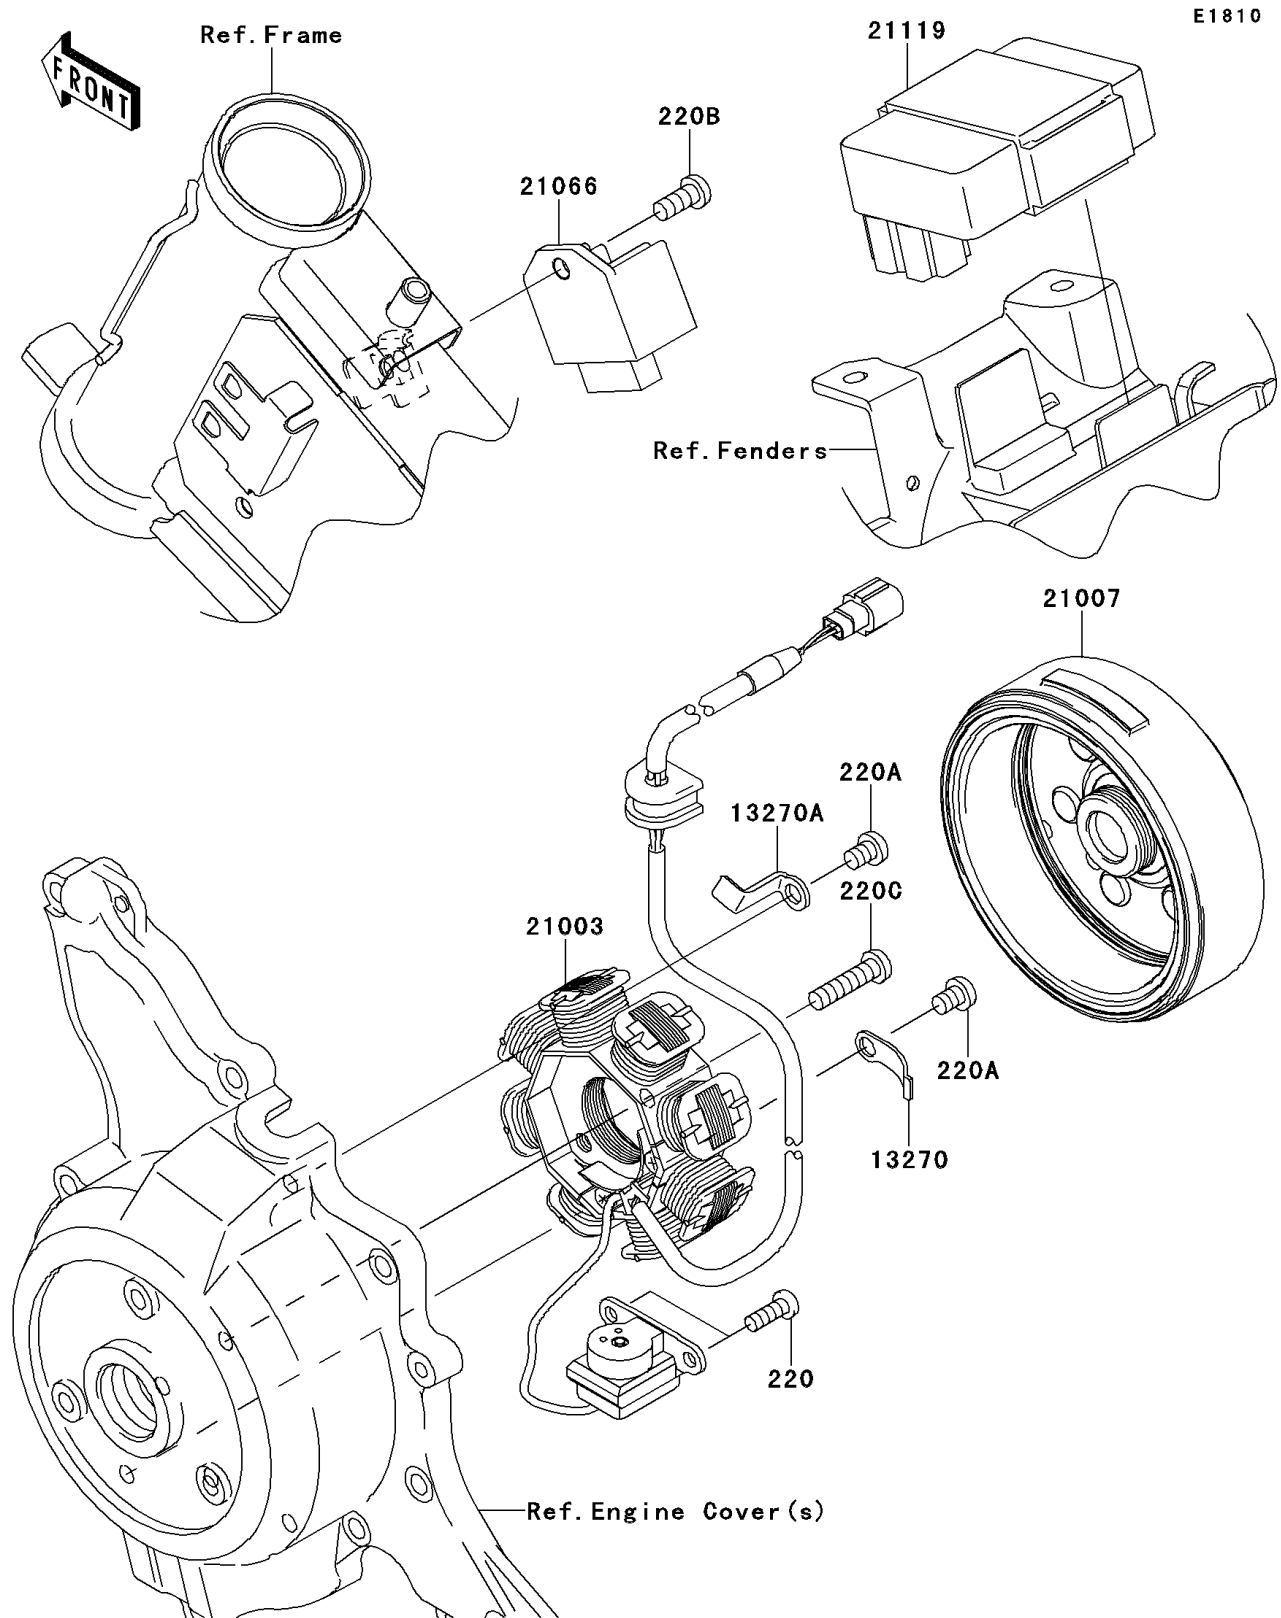

2013 KLX®110L PARTS DIAGRAM

Generator

2013 KLX®110L PARTS LIST

Generator

ITEM NAME	PART NUMBER	QUANTITY
SCREW-PAN-CROS,5X14 (Ref # 220)	220AA0514	1
SCREW-PAN-CROS,6X8 (Ref # 220A)	220AA0608	1
SCREW-PAN-CROS,6X14 (Ref # 220B)	220AA0614	1
SCREW-PAN-CROS,6X25 (Ref # 220C)	220AA0625	1
PLATE (Ref # 13270)	13270-1754	1
PLATE (Ref # 13270A)	13270-1961	1
STATOR (Ref # 21003)	21003-0097	1
ROTOR (Ref # 21007)	21007-0137	1
REGULATOR-VOLTAGE (Ref # 21066)	21066-0046	1
IGNITER (Ref # 21119)	21119-0102	1