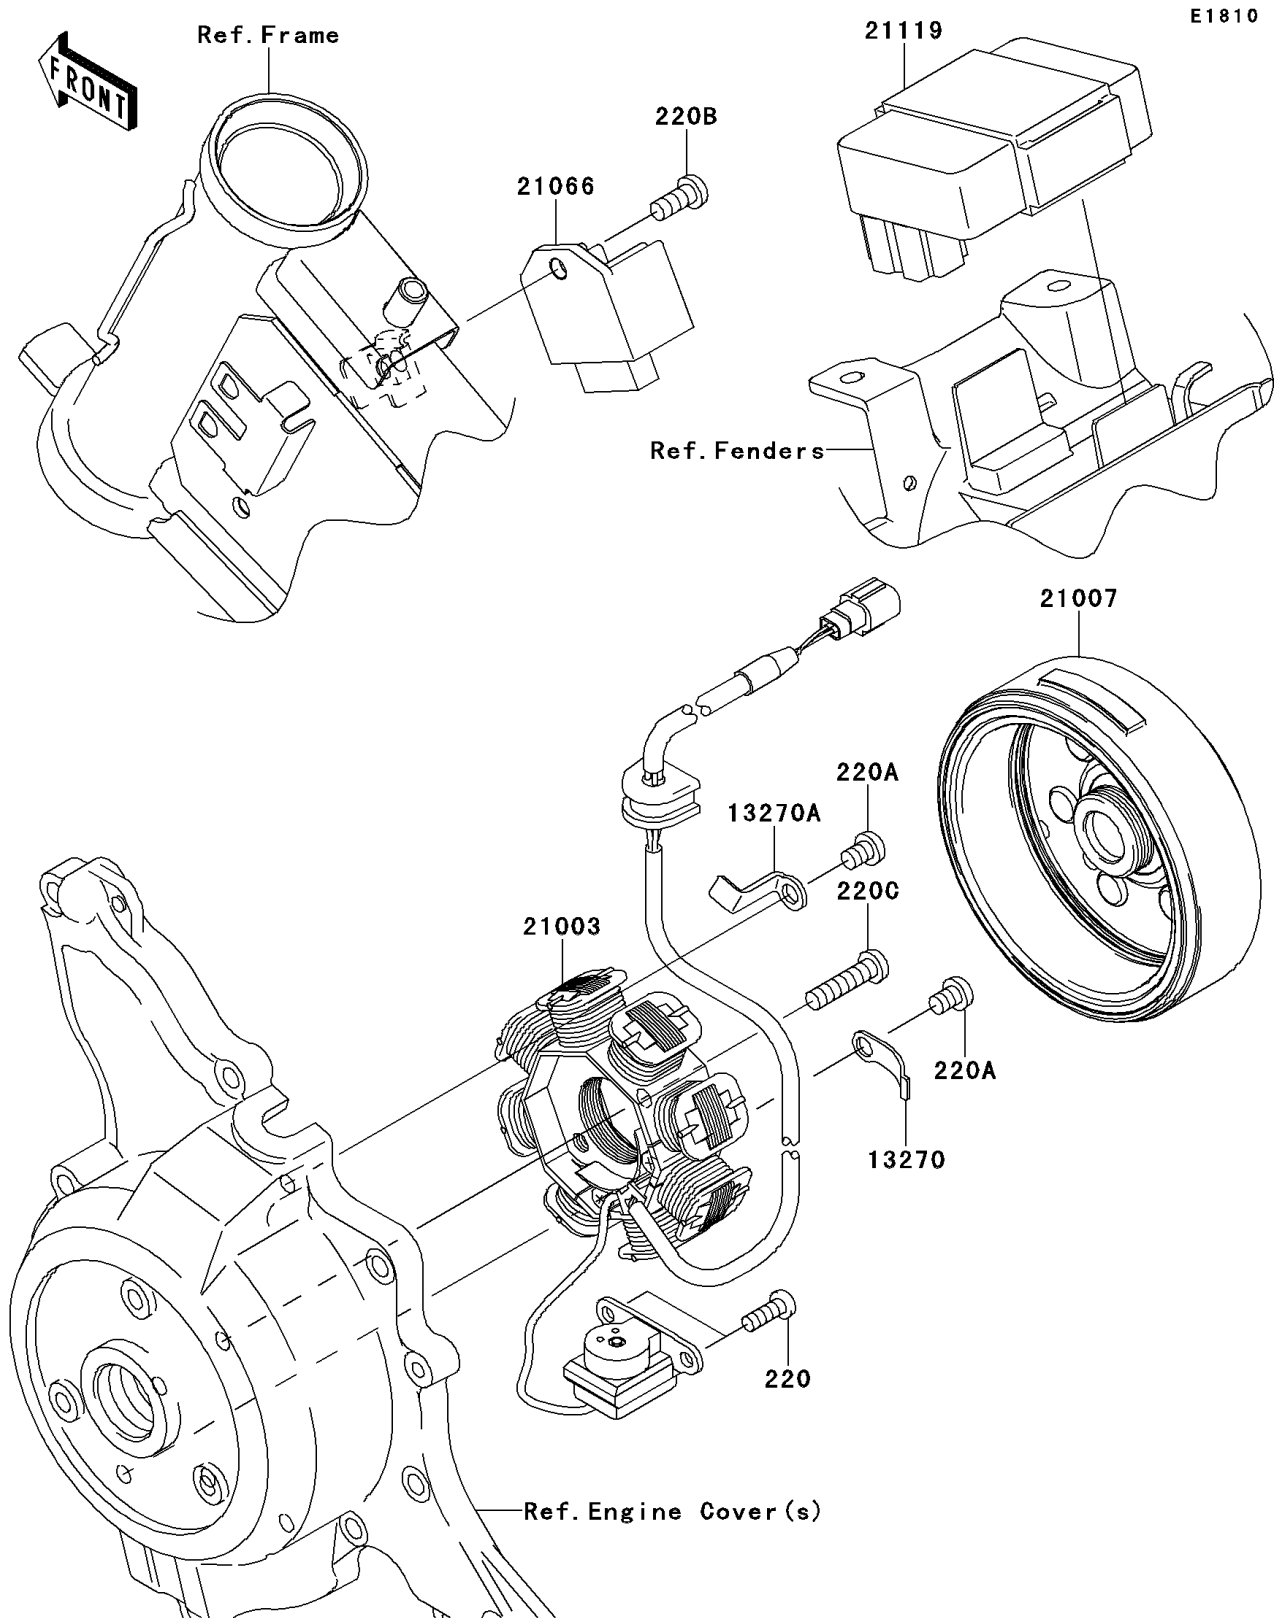

2013 KLX®110L PARTS DIAGRAM

Generator

2013 KLX®110L PARTS LIST

Generator

ITEM NAME	PART NUMBER	QUANTITY
SCREW-PAN-CROS,5X14 (Ref # 220)	220AA0514	2
SCREW-PAN-CROS,6X8 (Ref # 220A)	220AA0608	2
SCREW-PAN-CROS,6X14 (Ref # 220B)	220AA0614	1
SCREW-PAN-CROS,6X25 (Ref # 220C)	220AA0625	2
PLATE (Ref # 13270)	13270-1754	1
PLATE (Ref # 13270A)	13270-1961	1
STATOR (Ref # 21003)	21003-0097	1
ROTOR (Ref # 21007)	21007-0137	1
REGULATOR-VOLTAGE (Ref # 21066)	21066-0046	1
IGNITER (Ref # 21119)	21119-0102	1