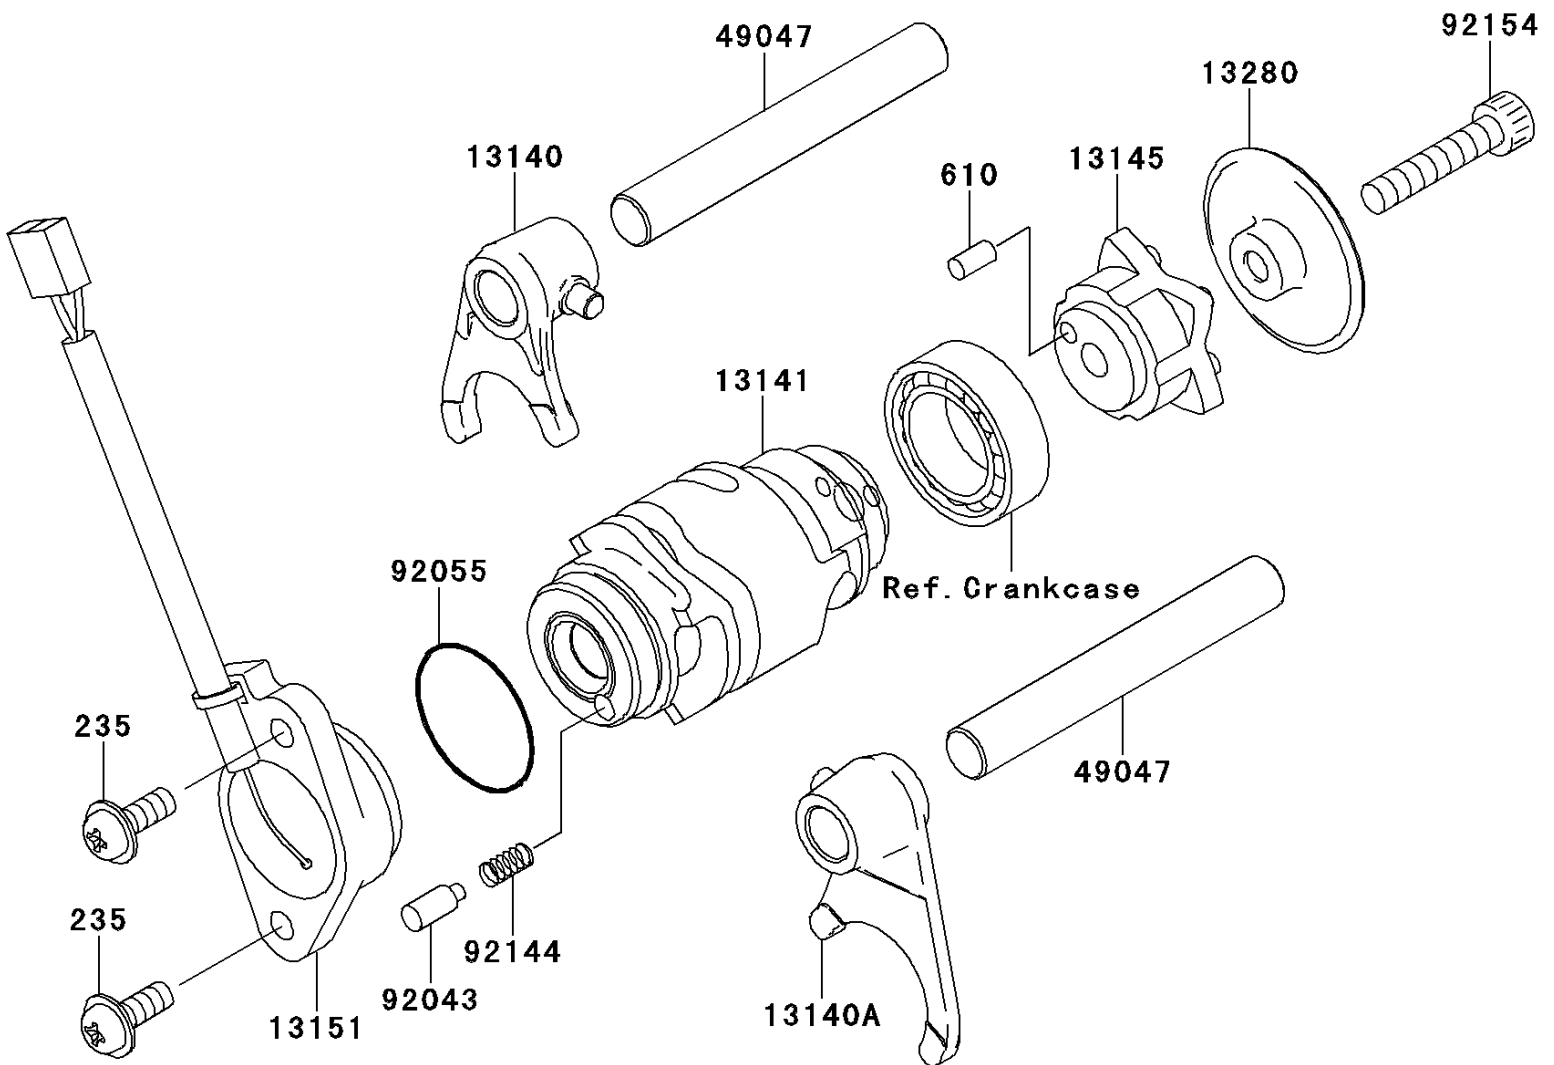

## 2013 KLX® 110L PARTS DIAGRAM

Gear Change Drum/Shift Fork(s)

E1362

## 2013 KLX® 110L PARTS LIST

Gear Change Drum/Shift Fork(s)

ITEM NAME	PART NUMBER	QUANTITY
SCREW-PAN-WP-CROS,5X14 (Ref # 235)	235AA0514	1
ROLLER,4X8 (Ref # 610)	610A0408	1
FORK-SHIFT (Ref # 13140)	13140-0036	1
FORK-SHIFT (Ref # 13140A)	13140-0037	1
DRUM-CHANGE (Ref # 13141)	13141-0053	1
CAM-CHANGE DRUM (Ref # 13145)	13145-0049	1
SWITCH-COMP (Ref # 13151)	13151-0051	1
HOLDER (Ref # 13280)	13280-1228	1
ROD-SHIFT (Ref # 49047)	49047-1058	1
PIN (Ref # 92043)	92043-1385	1
RING-O,27.7X2.4 (Ref # 92055)	92055-091	1
SPRING (Ref # 92144)	92144-1245	1
BOLT,SOCKET,6X30 (Ref # 92154)	92154-0388	1