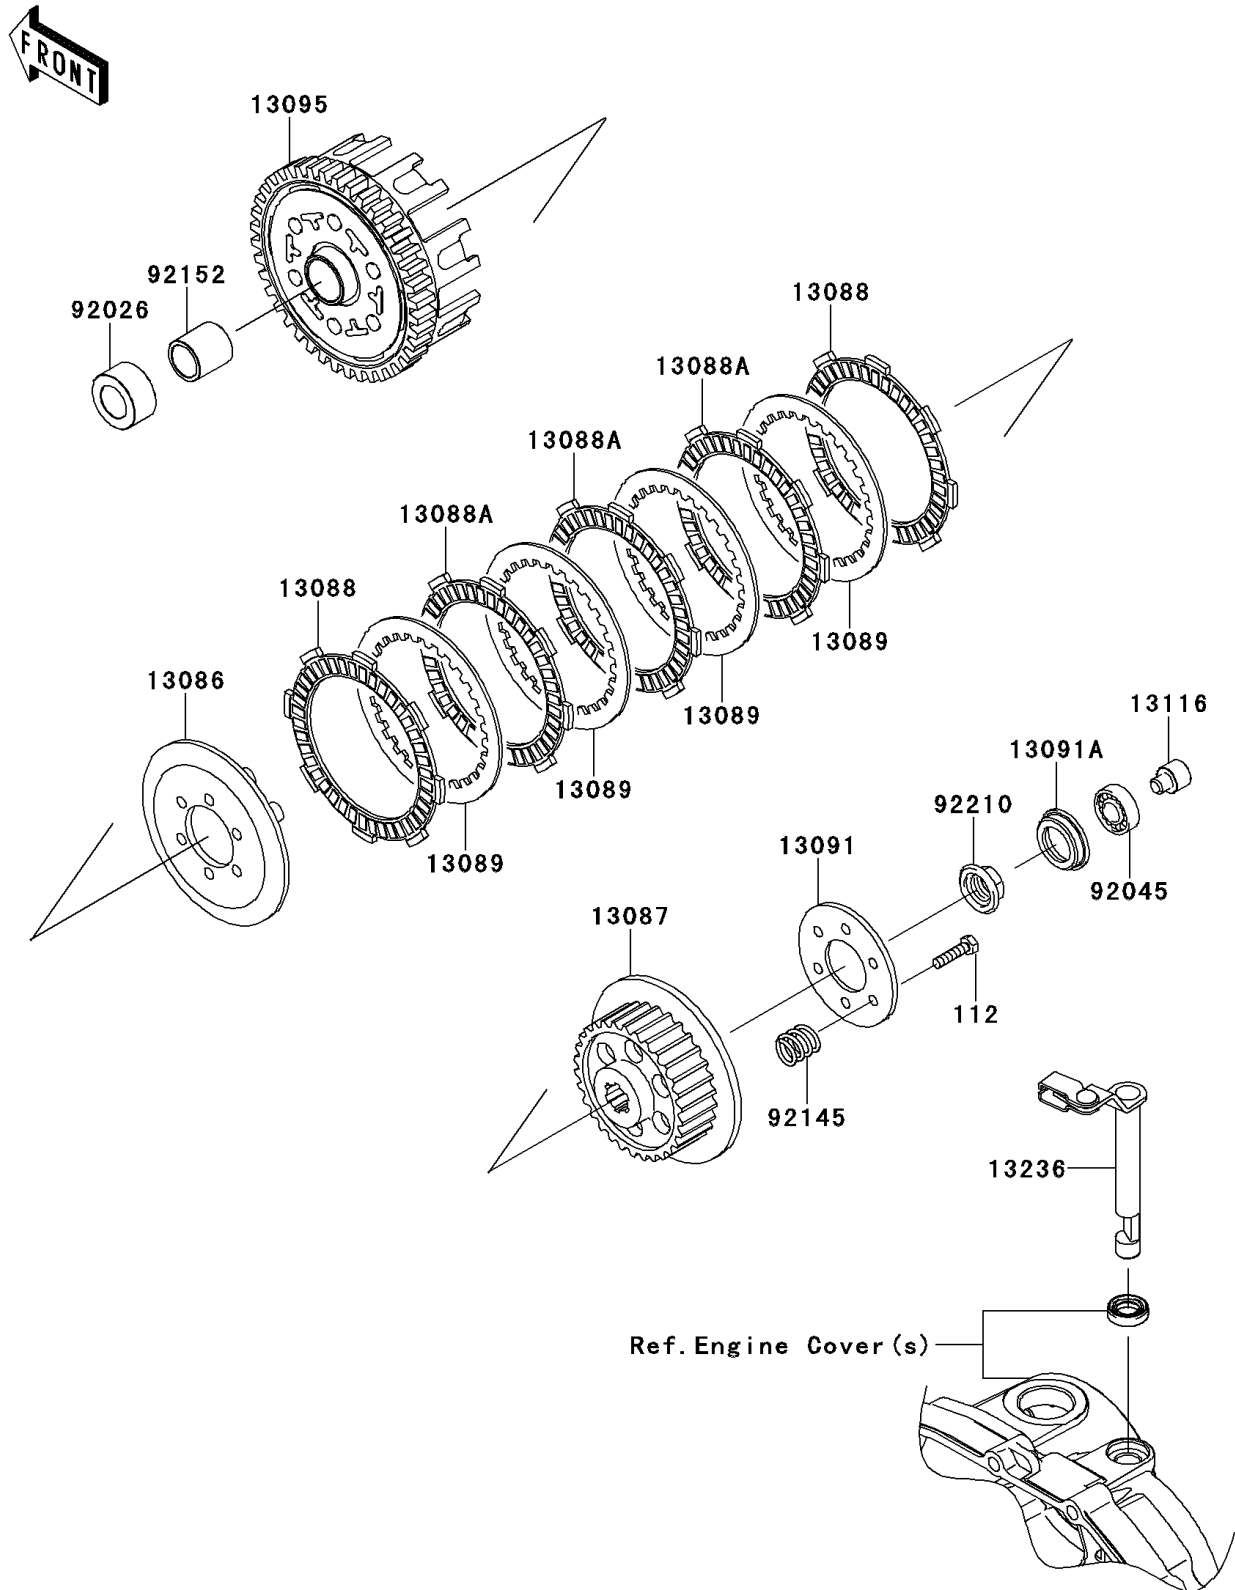

2013 KLX® 110L PARTS DIAGRAM

Clutch

E1350

2013 KLX®110L PARTS LIST

Clutch

ITEM NAME	PART NUMBER	QUANTITY
BOLT-UPSET,5X20 (Ref # 112)	112BA0520	1
WHEEL-CLUTCH (Ref # 13086)	13086-1065	1
HUB-CLUTCH (Ref # 13087)	13087-1151	1
PLATE-FRICTION (Ref # 13088)	13088-0047	1
PLATE-FRICTION (Ref # 13088A)	13088-0048	1
PLATE-CLUTCH (Ref # 13089)	13089-1087	1
HOLDER,CLUTCH (Ref # 13091)	13091-1782	1
HOLDER (Ref # 13091A)	13091-1787	1
HOUSING-COMP-CLUTCH (Ref # 13095)	13095-1403	1
ROD-PUSH (Ref # 13116)	13116-0038	1
LEVER-COMP (Ref # 13236)	13236-0177	1
SPACER (Ref # 92026)	92026-1605	1
BEARING-BALL,#628 (Ref # 92045)	92045-1123	1
SPRING (Ref # 92145)	92145-0713	1
COLLAR,17X22X22.7 (Ref # 92152)	92152-0393	1
NUT,14MM (Ref # 92210)	92210-1374	1