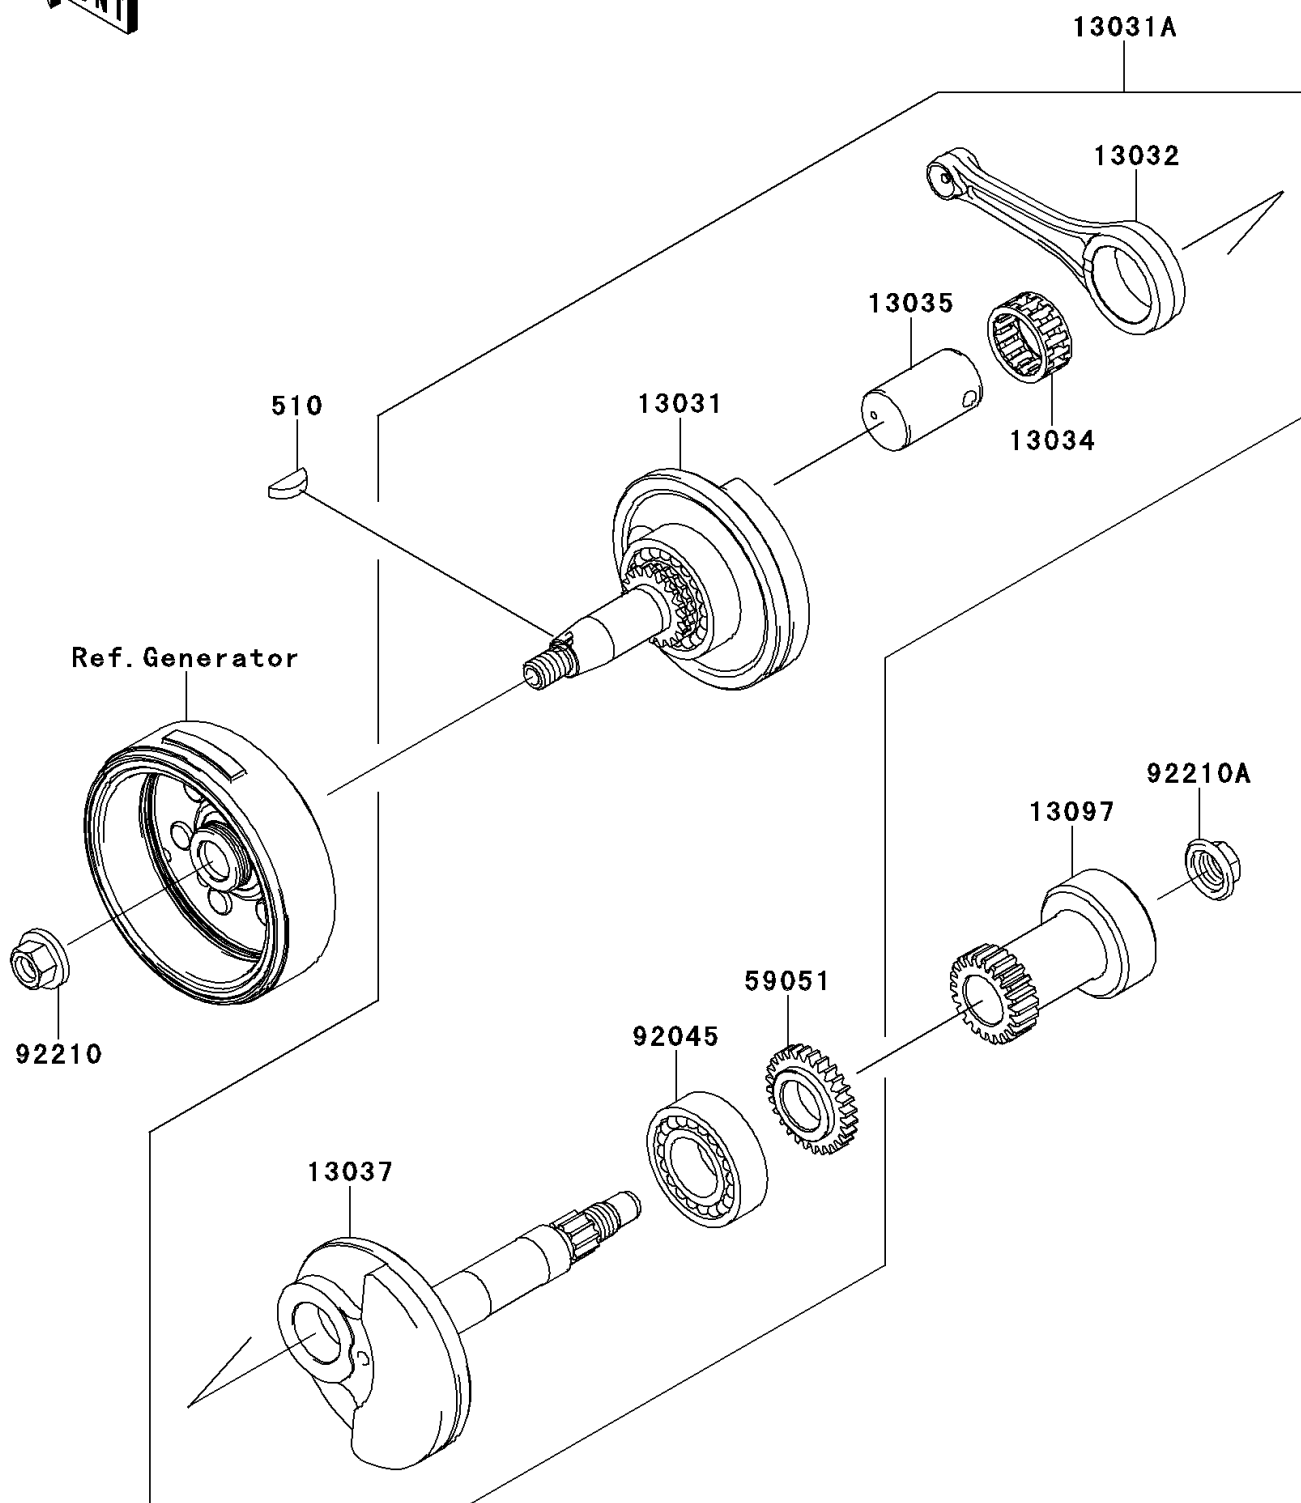

## 2013 KLX® 110L PARTS DIAGRAM

Crankshaft

E1321

## 2013 KLX®110L PARTS LIST

### Crankshaft

ITEM NAME	PART NUMBER	QUANTITY
KEY-WOODRUFF (Ref # 510)	510A3200	1
CRANKSHAFT-COMP,LH (Ref # 13031)	13031-0091	1
CRANKSHAFT-COMP (Ref # 13031A)	13031-0126	1
ROD-CONNECTING (Ref # 13032)	13032-0074	1
BEARING-BIG END,KT 263314EGC06 (Ref # 13034)	13034-0010	1
PIN-CRANK (Ref # 13035)	13035-0024	1
CRANKSHAFT,RH (Ref # 13037)	13037-0128	1
GEAR-PRIMARY SPUR (Ref # 13097)	13097-0120	1
GEAR-SPUR (Ref # 59051)	59051-1402	1
BEARING-BALL,TMB205CJR2C2 (Ref # 92045)	92045-1293	1
NUT,12MM (Ref # 92210)	92210-0176	1
NUT,14MM (Ref # 92210A)	92210-1374	1