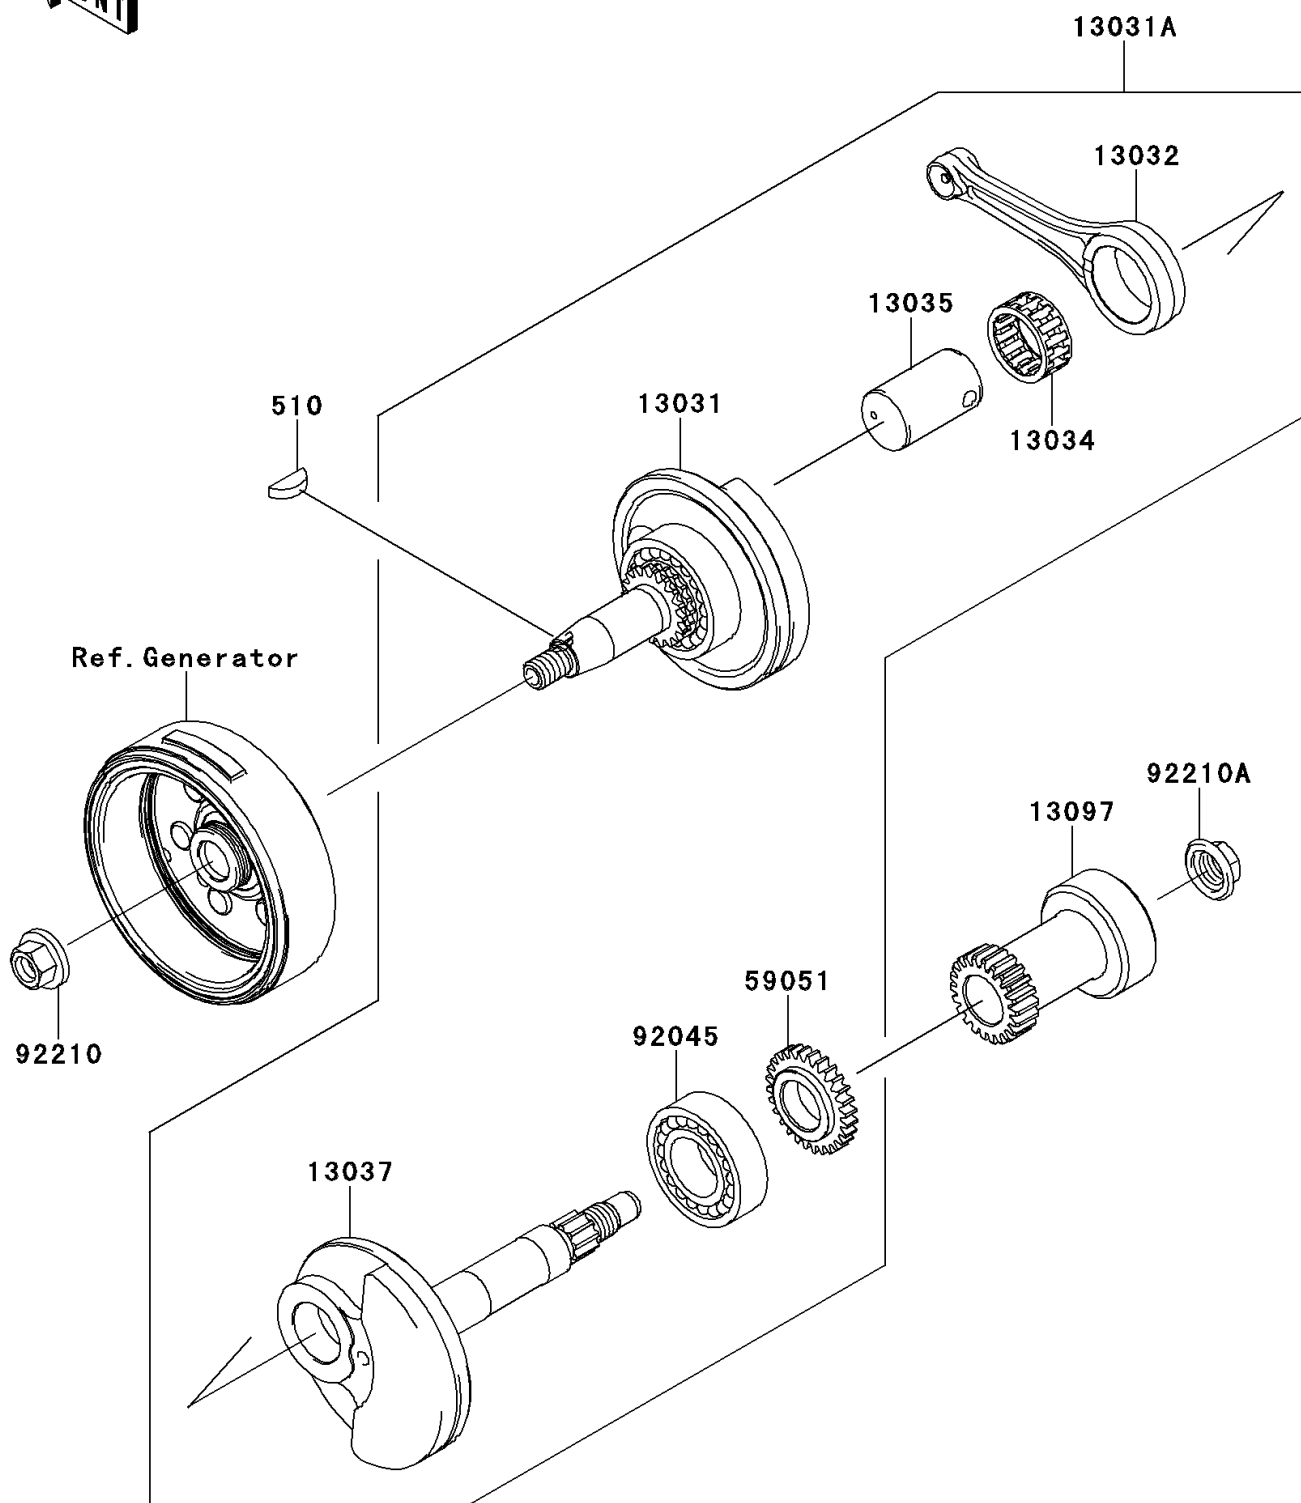

2010 KLX® 110L PARTS DIAGRAM

Crankshaft

E1321

2010 KLX®110L PARTS LIST

Crankshaft

ITEM NAME	PART NUMBER	QUANTITY
KEY-WOODRUFF (Ref # 510)	510A3200	1
CRANKSHAFT-COMP,LH (Ref # 13031)	13031-0091	1
CRANKSHAFT-COMP (Ref # 13031A)	13031-0126	1
ROD-CONNECTING (Ref # 13032)	13032-0074	1
BEARING-BIG END,KT 263314EGC06 (Ref # 13034)	13034-0010	1
PIN-CRANK (Ref # 13035)	13035-0024	1
CRANKSHAFT,RH (Ref # 13037)	13037-0128	1
GEAR-PRIMARY SPUR (Ref # 13097)	13097-0120	1
GEAR-SPUR (Ref # 59051)	59051-1402	1
BEARING-BALL,TMB205CJR2C2 (Ref # 92045)	92045-1293	1
NUT,12MM (Ref # 92210)	92210-0176	1
NUT,14MM (Ref # 92210A)	92210-1374	1