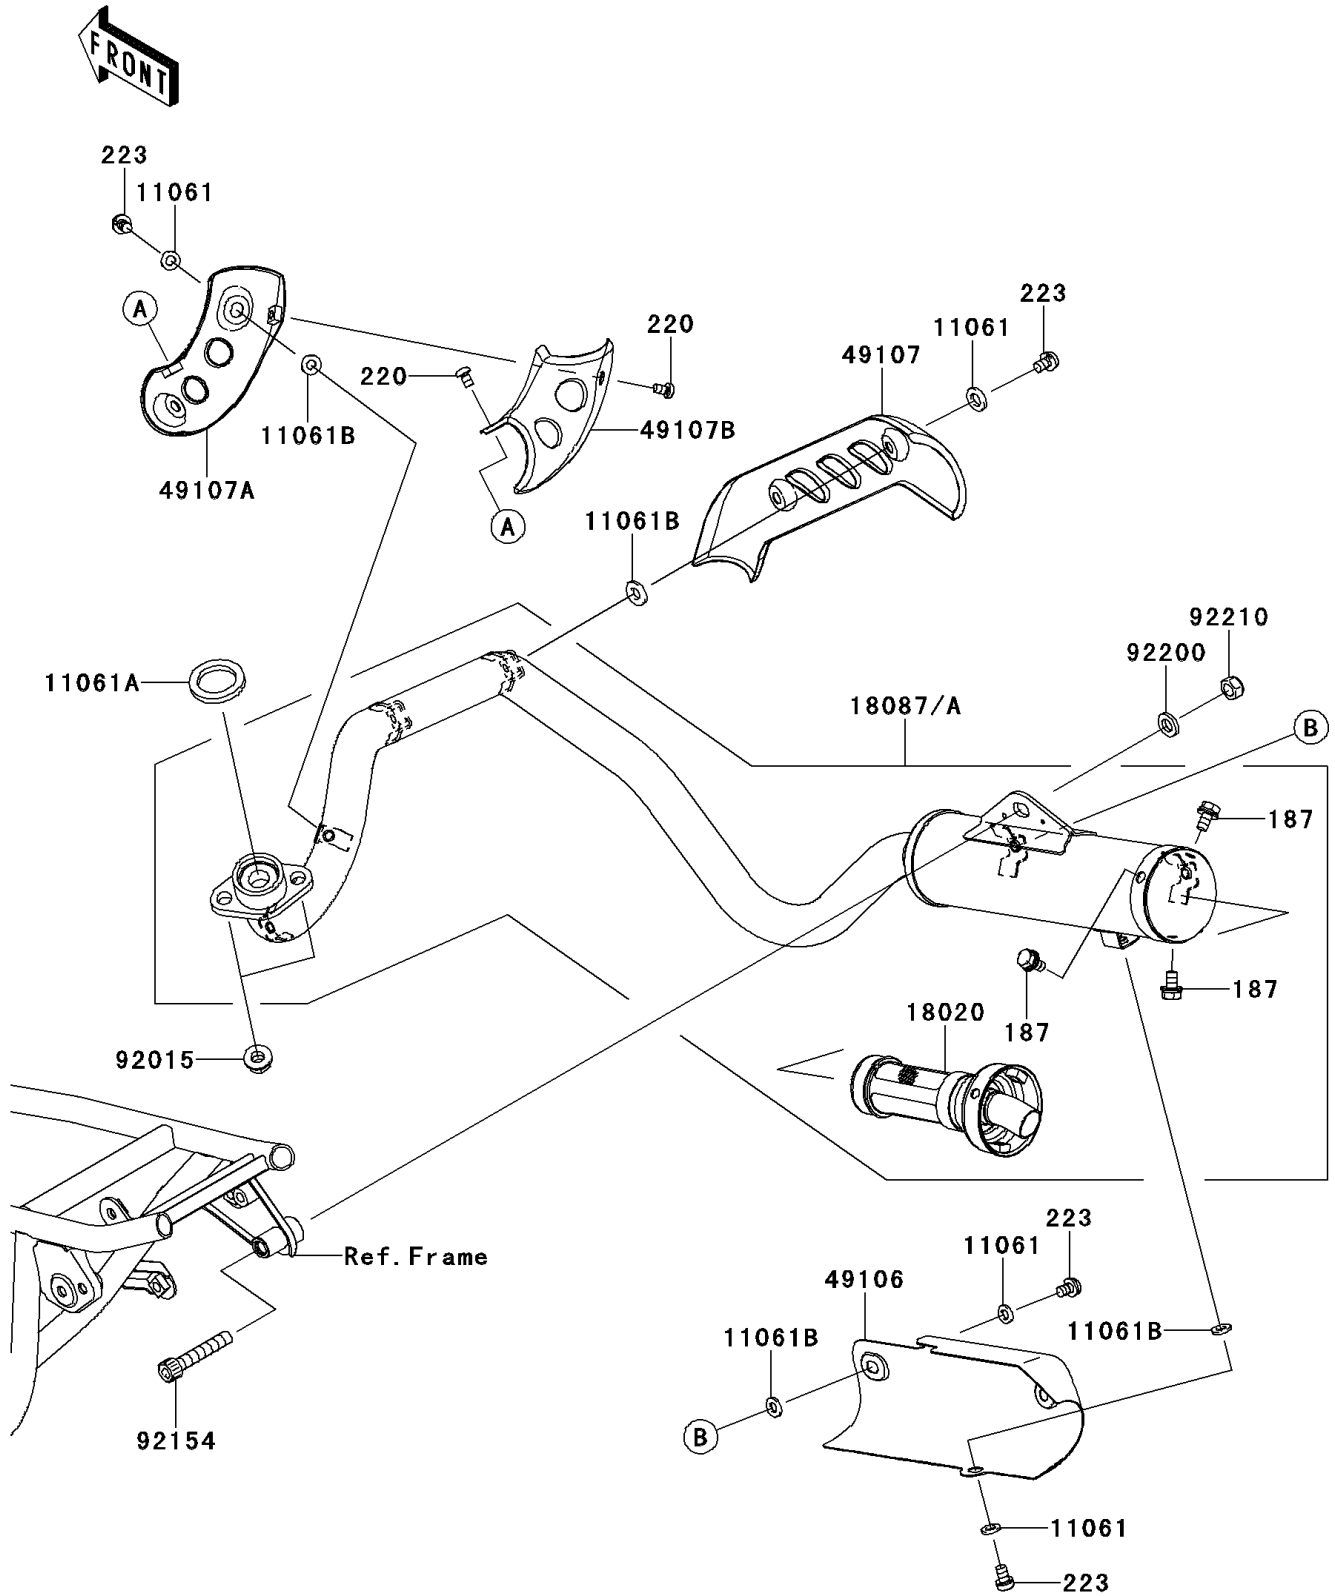

2013 KLX® 110L PARTS DIAGRAM

Muffler(s)

E1140

2013 KLX® 110L PARTS LIST

Muffler(s)

ITEM NAME	PART NUMBER	QUANTITY
BOLT-UPSET-WSP,6X12 (Ref # 187)	187AA0612	1
SCREW-PAN-CROS,5X8 (Ref # 220)	220AB0508	1
SCREW-PAN-WS-CROS,6X10 (Ref # 223)	223AB0610	1
GASKET,6.2X11.5X1.5 (Ref # 11061)	11061-0372	1
GASKET,EXHAUST PIPE (Ref # 11061A)	11061-1112	1
GASKET,5.8X12X1.5 (Ref # 11061B)	11061-1148	1
BAFFLE (Ref # 18020)	18020-0084	1
MUFFLER (Ref # 18087A)	18087-0266	1
COVER-MUFFLER (Ref # 49106)	49106-0094	1
COVER-EXHAUST PIPE (Ref # 49107)	49107-1213	1
COVER-EXHAUST PIPE (Ref # 49107A)	49107-1217	1
COVER-EXHAUST PIPE (Ref # 49107B)	49107-1221	1
NUT,8MM (Ref # 92015)	92015-1402	1
BOLT,SOCKET,8X45 (Ref # 92154)	92154-0361	1
WASHER,8.1X15X2.3 (Ref # 92200)	92200-0449	1
NUT,LOCK,8MM (Ref # 92210)	92210-0606	1