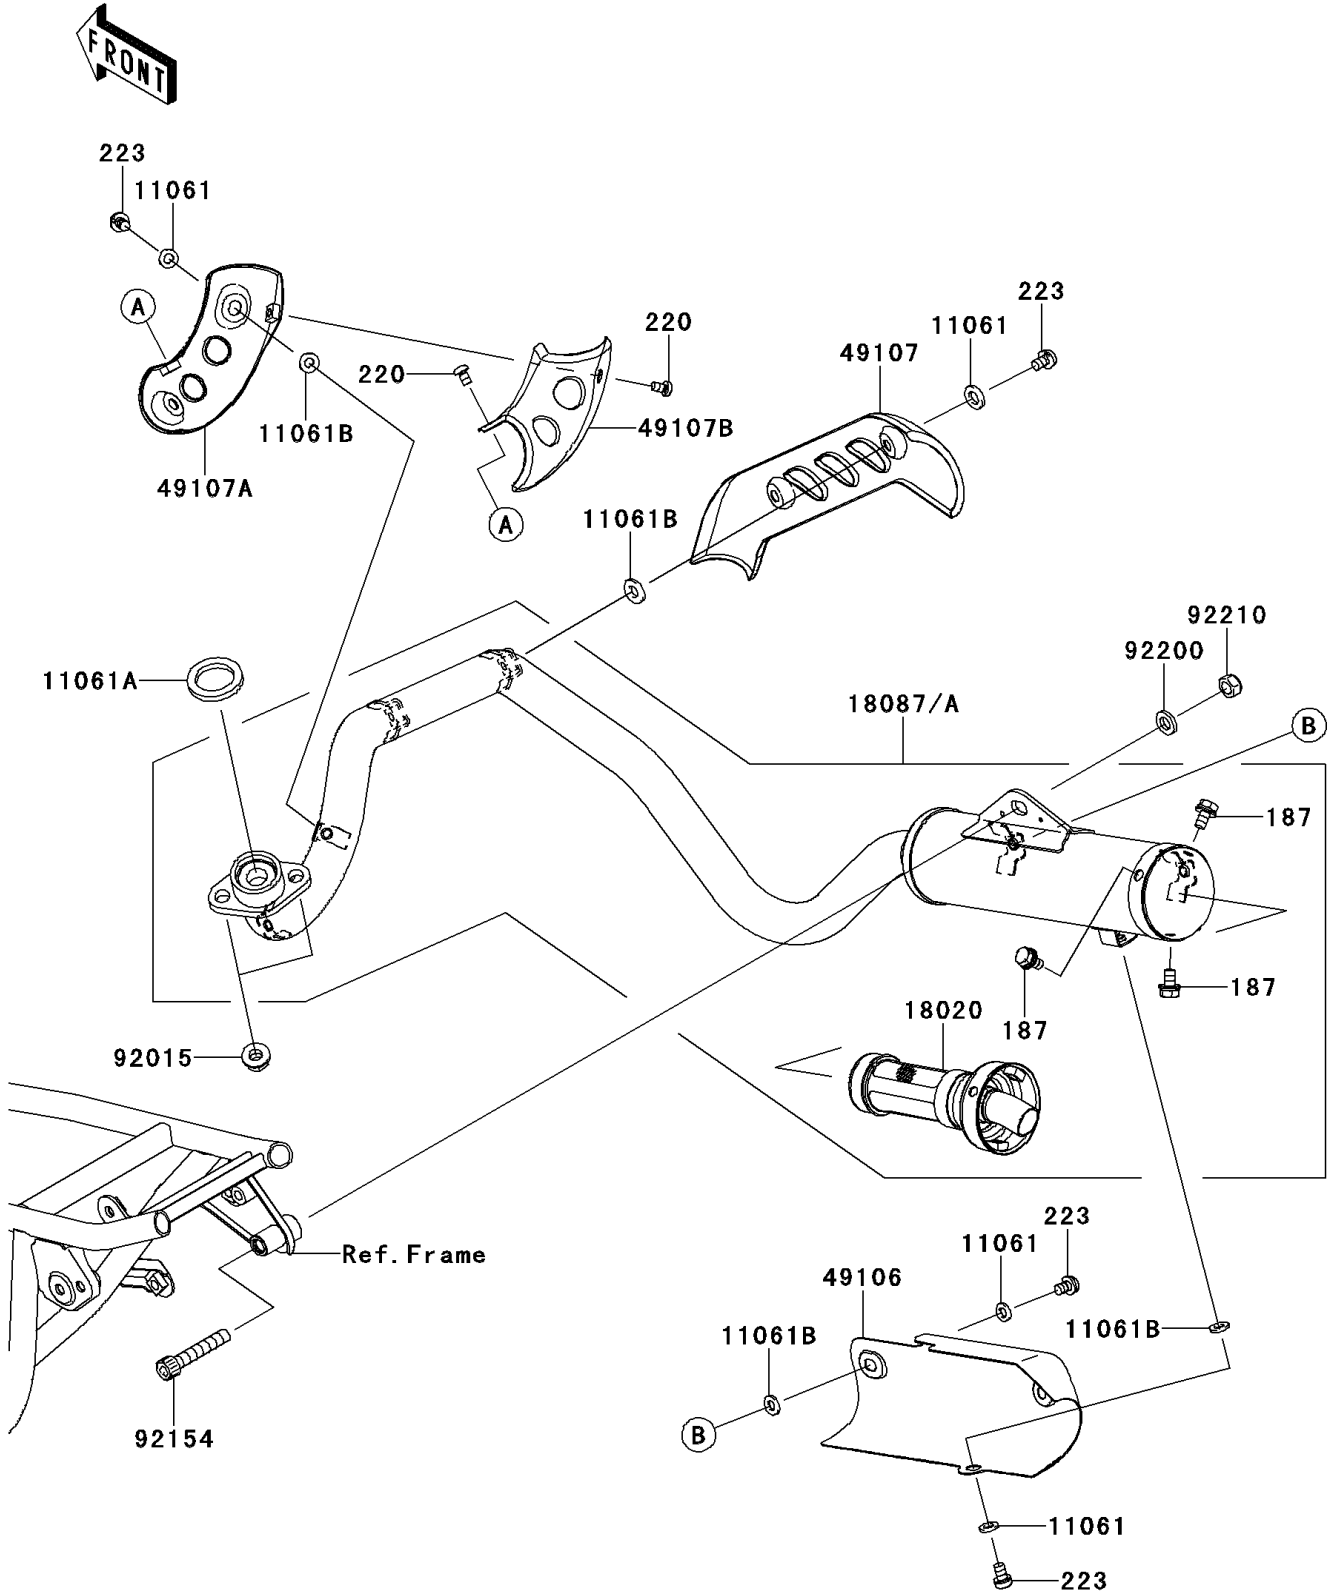

2011 KLX®110L PARTS DIAGRAM

Muffler(s)

E1140

2011 KLX®110L PARTS LIST

Muffler(s)

ITEM NAME	PART NUMBER	QUANTITY
BOLT-UPSET-WSP,6X12 (Ref # 187)	187AA0612	3
SCREW-PAN-CROS,5X8 (Ref # 220)	220AB0508	2
SCREW-PAN-WS-CROS,6X10 (Ref # 223)	223AB0610	7
GASKET,6.2X11.5X1.5 (Ref # 11061)	11061-0372	7
GASKET,EXHAUST PIPE (Ref # 11061A)	11061-1112	1
GASKET,5.8X12X1.5 (Ref # 11061B)	11061-1148	7
BAFFLE (Ref # 18020)	18020-0084	1
MUFFLER (Ref # 18087)	18087-0233	1
COVER-MUFFLER (Ref # 49106)	49106-0094	1
COVER-EXHAUST PIPE (Ref # 49107)	49107-1213	1
COVER-EXHAUST PIPE (Ref # 49107A)	49107-1217	1
COVER-EXHAUST PIPE (Ref # 49107B)	49107-1221	1
NUT,8MM (Ref # 92015)	92015-1402	2
BOLT,SOCKET,8X45 (Ref # 92154)	92154-0361	1
WASHER,8.1X15X2.3 (Ref # 92200)	92200-0449	1
NUT,LOCK,8MM (Ref # 92210)	92210-0606	1