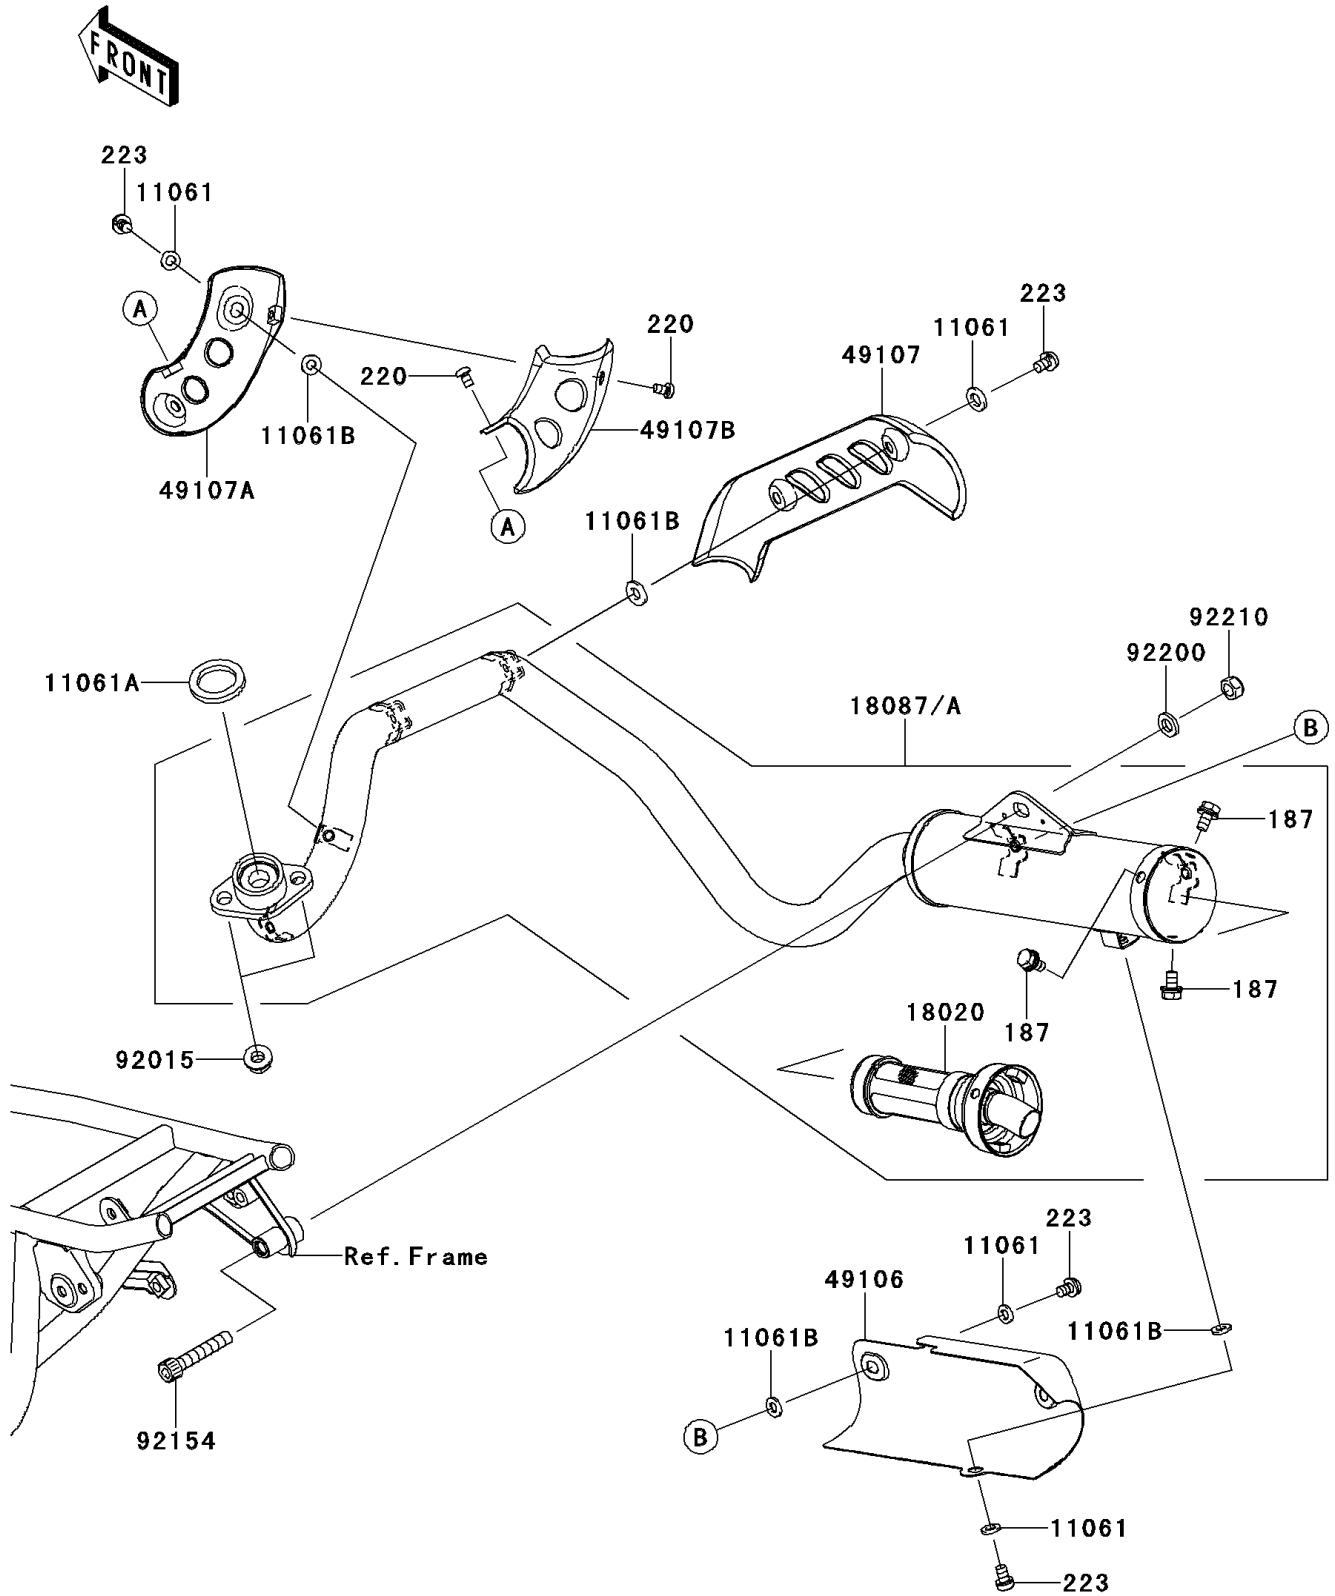

## 2010 KLX®110L PARTS DIAGRAM

Muffler(s)

E1140

## 2010 KLX®110L PARTS LIST

Muffler(s)

ITEM NAME	PART NUMBER	QUANTITY
BOLT-UPSET-WSP,6X12 (Ref # 187)	187AA0612	1
SCREW-PAN-CROS,5X8 (Ref # 220)	220AB0508	1
SCREW-PAN-WS-CROS,6X10 (Ref # 223)	223AB0610	1
GASKET,6.2X11.5X1.5 (Ref # 11061)	11061-0372	1
GASKET,EXHAUST PIPE (Ref # 11061A)	11061-1112	1
GASKET,5.8X12X1.5 (Ref # 11061B)	11061-1148	1
BAFFLE (Ref # 18020)	18020-0084	1
MUFFLER (Ref # 18087)	18087-0233	1
COVER-MUFFLER (Ref # 49106)	49106-0094	1
COVER-EXHAUST PIPE (Ref # 49107)	49107-1213	1
COVER-EXHAUST PIPE (Ref # 49107A)	49107-1217	1
COVER-EXHAUST PIPE (Ref # 49107B)	49107-1221	1
NUT,8MM (Ref # 92015)	92015-1402	1
BOLT,SOCKET,8X45 (Ref # 92154)	92154-0361	1
WASHER,8.1X15X2.3 (Ref # 92200)	92200-0449	1
NUT,LOCK,8MM (Ref # 92210)	92210-0606	1