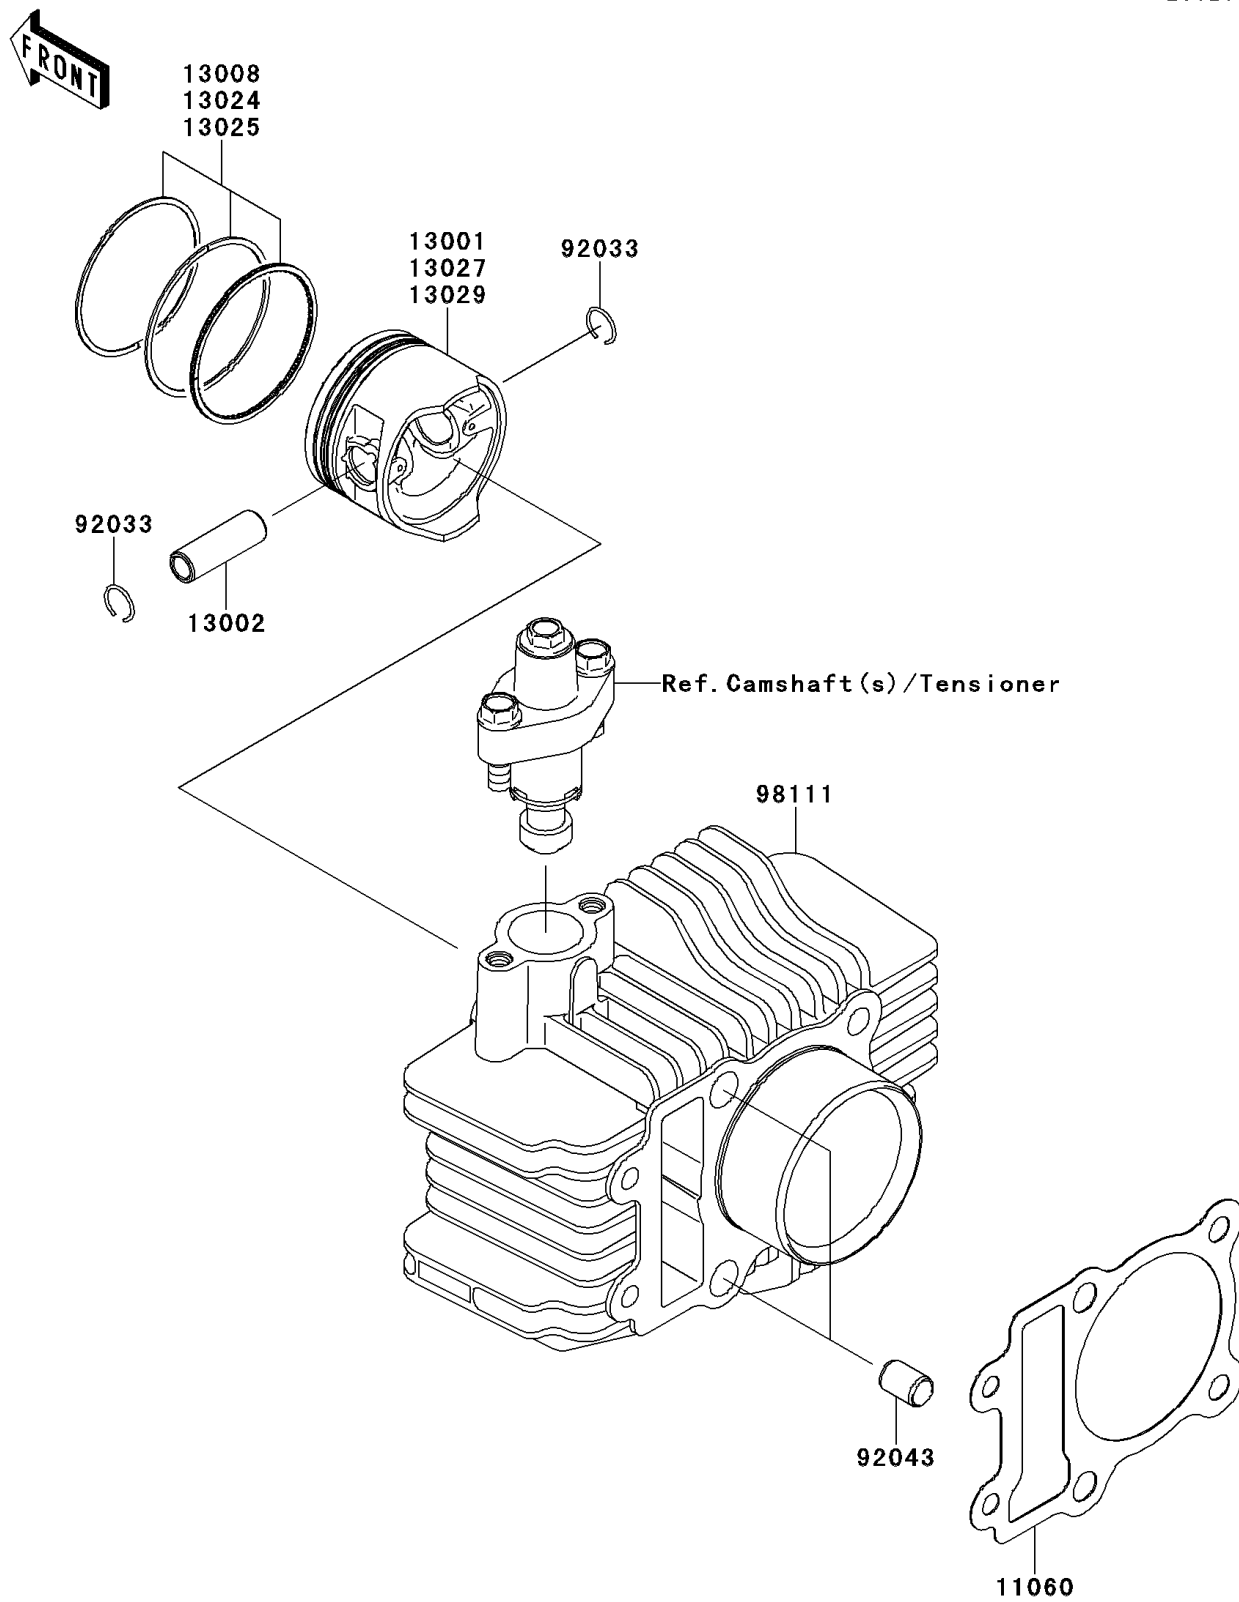

2013 KLX® 110L PARTS DIAGRAM

Cylinder/Piston(s)

E1120

2013 KLX® 110L PARTS LIST

Cylinder/Piston(s)

ITEM NAME	PART NUMBER	QUANTITY
GASKET,CYLINDER BASE (Ref # 11060)	11060-1754	1
PISTON-ENGINE,STD (Ref # 13001)	13001-0118	1
PIN-PISTON (Ref # 13002)	13002-0031	1
RING-SET-PISTON (Ref # 13008)	13008-0011	1
RING-SET-PISTON LL,O/S 1.00 (Ref # 13024)	13024-0007	1
RING-SET-PISTON L,O/S 0.50 (Ref # 13025)	13025-0008	1
PISTON-ENGINE LL (Ref # 13027)	13027-0015	1
PISTON-ENGINE L (Ref # 13029)	13029-0020	1
RING-SNAP (Ref # 92033)	92033-1072	1
PIN,8.2X10X14 (Ref # 92043)	92043-0100	1
CYLINDER-COMP-ENGINE (Ref # 98111)	98111-1083	1