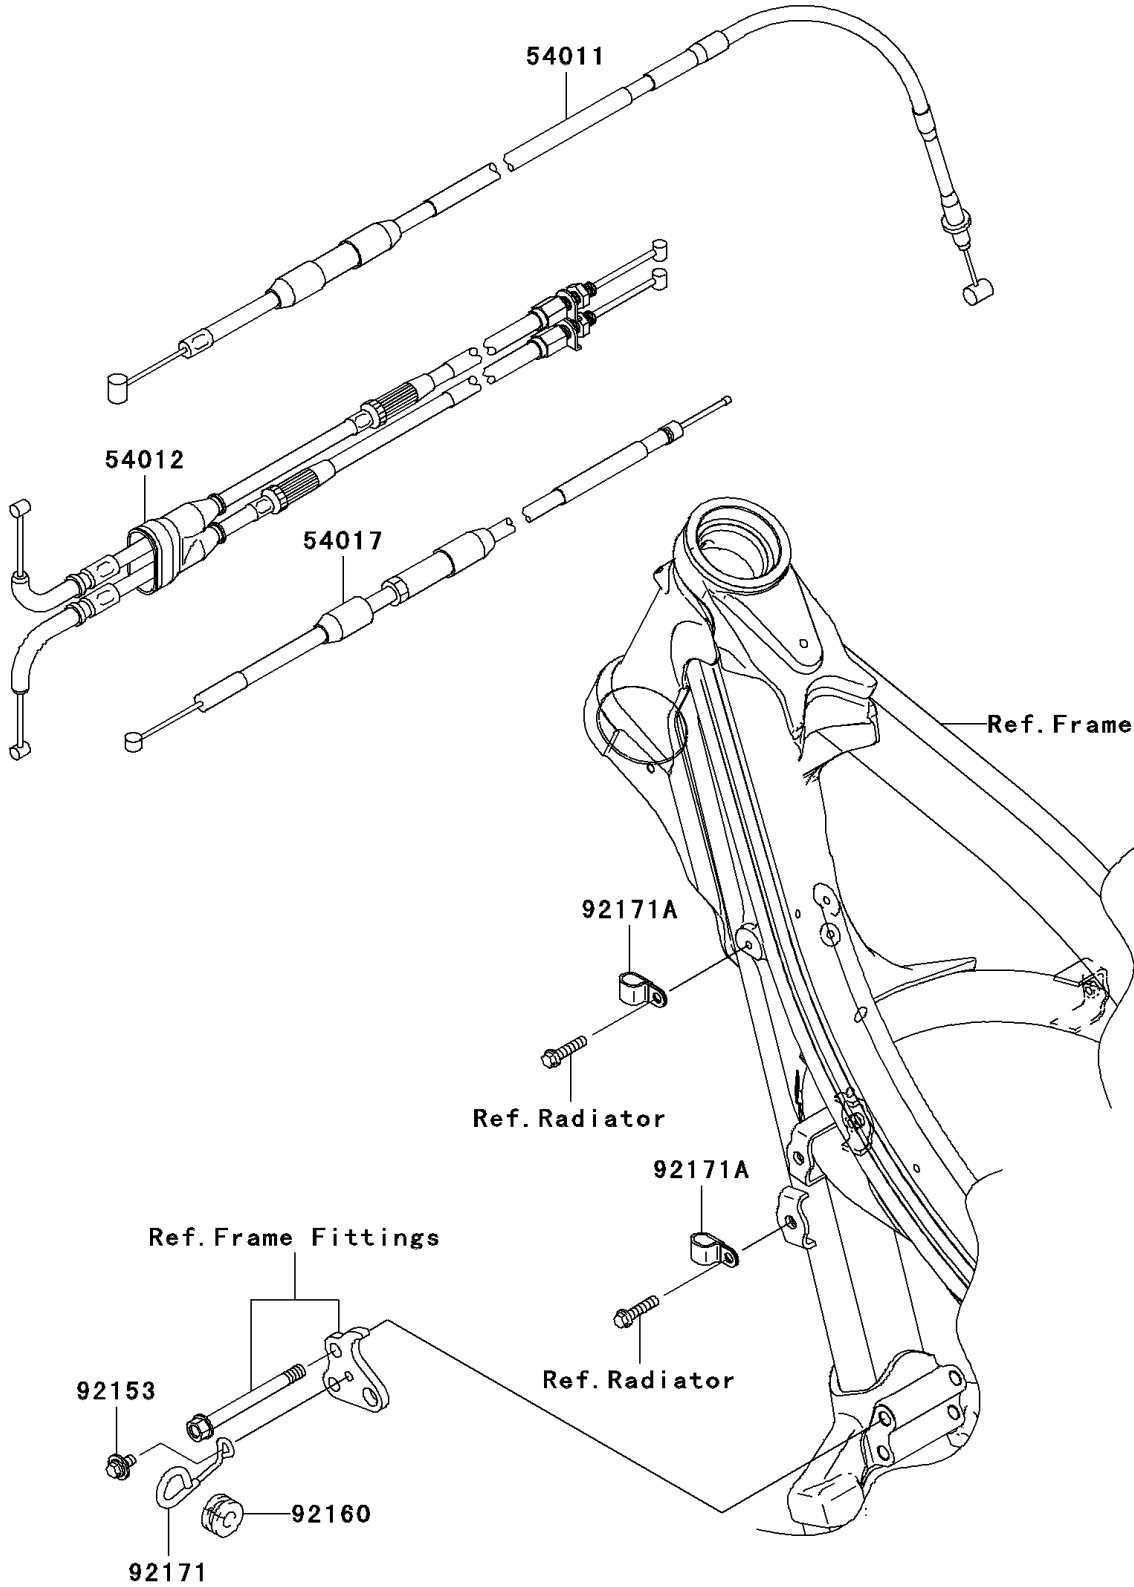

2008 KX™ 250F PARTS DIAGRAM

Cables

F2540

2008 KX™ 250F PARTS LIST

Cables

ITEM NAME	PART NUMBER	QUANTITY
CABLE-CLUTCH (Ref # 54011)	54011-0044	1
CABLE-THROTTLE (Ref # 54012)	54012-0156	1
CABLE-STARTER (Ref # 54017)	54017-0014	1
BOLT,6X12 (Ref # 92153)	92153-0503	1
DAMPER (Ref # 92160)	92160-1913	1
CLAMP,CABLE (Ref # 92171)	92171-0253	1
CLAMP (Ref # 92171A)	92171-0614	2