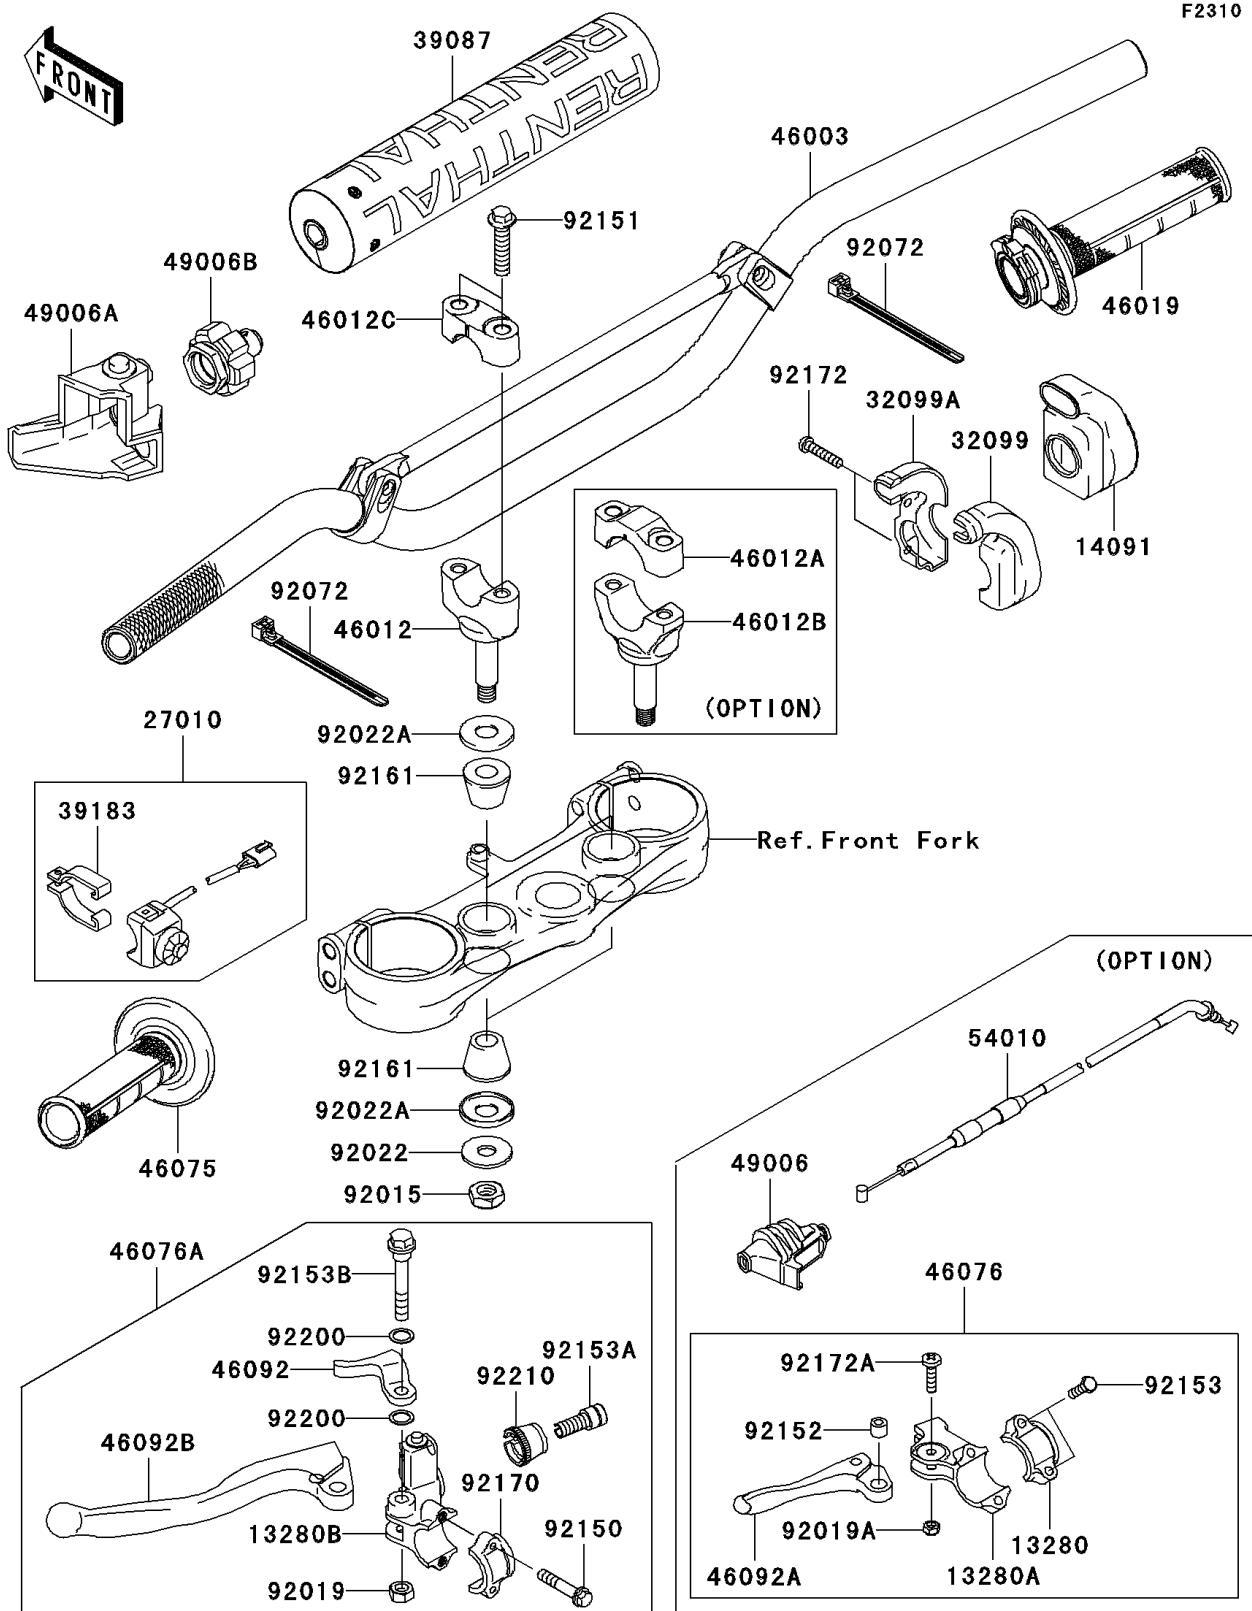

2008 KX™ 250F PARTS DIAGRAM

Handlebar

2008 KX™ 250F PARTS LIST

Handlebar

ITEM NAME	PART NUMBER	QUANTITY
HOLDER (Ref # 13280)	13280-0055	1
HOLDER (Ref # 13280A)	13280-0056	1
HOLDER,CLUTCH LEVER (Ref # 13280B)	13280-0184	1
COVER,THROTTLE CASE (Ref # 14091)	14091-0182	1
SWITCH,ENGINE STOP (Ref # 27010)	27010-0047	1
CASE,THROTTLE,RR (Ref # 32099)	32099-0002	1
CASE,THROTTLE,FR (Ref # 32099A)	32099-0003	1
PAD-HANDLE (Ref # 39087)	39087-0004	1
BAND-ASSY,ENGINE STOP SWITCH (Ref # 39183)	39183-1059	1
HANDLE (Ref # 46003)	46003-0077	1
HOLDER-HANDLE,LWR,M.M.GOLD (Ref # 46012)	46012-0013-10Y	2
HOLDER-HANDLE,UPP,FAT BAR,GOLD (Ref # 46012A)	46012-0020-10Y	2
HOLDER-HANDLE,LWR,FAT BAR,GOLD (Ref # 46012B)	46012-0021-10Y	2
HOLDER-HANDLE,UPP,M.M.GOLD (Ref # 46012C)	46012-0023-10Y	2
GRIP-ASSY,THROTTLE (Ref # 46019)	46019-0018	1
GRIP,LH (Ref # 46075)	46075-0044	1
LEVER-ASSY-GRIP,MANUAL DECOMP (Ref # 46076)	46076-0009	1
LEVER-ASSY-GRIP,CLUTCH&STARTER (Ref # 46076A)	46076-0034	1
LEVER-GRIP,STARTER (Ref # 46092)	46092-0001	1
LEVER-GRIP (Ref # 46092A)	46092-0004	1
LEVER-GRIP,CLUTCH (Ref # 46092B)	46092-0007	1
BOOT (Ref # 49006)	49006-0011	1
BOOT,CLUTCH LEVER (Ref # 49006A)	49006-0033	1
BOOT,CLUTCH CABLE (Ref # 49006B)	49006-0060	1
CABLE,MANUAL DECOMP (Ref # 54010)	54010-0019	1
NUT,LOCK,10MM (Ref # 92015)	92015-1962	2
NUT,LOCK,6MM (Ref # 92019)	92019-008	1
NUT,LOCK,5MM (Ref # 92019A)	92019-014	1
WASHER,10.2X28X2 (Ref # 92022)	92022-1088	2