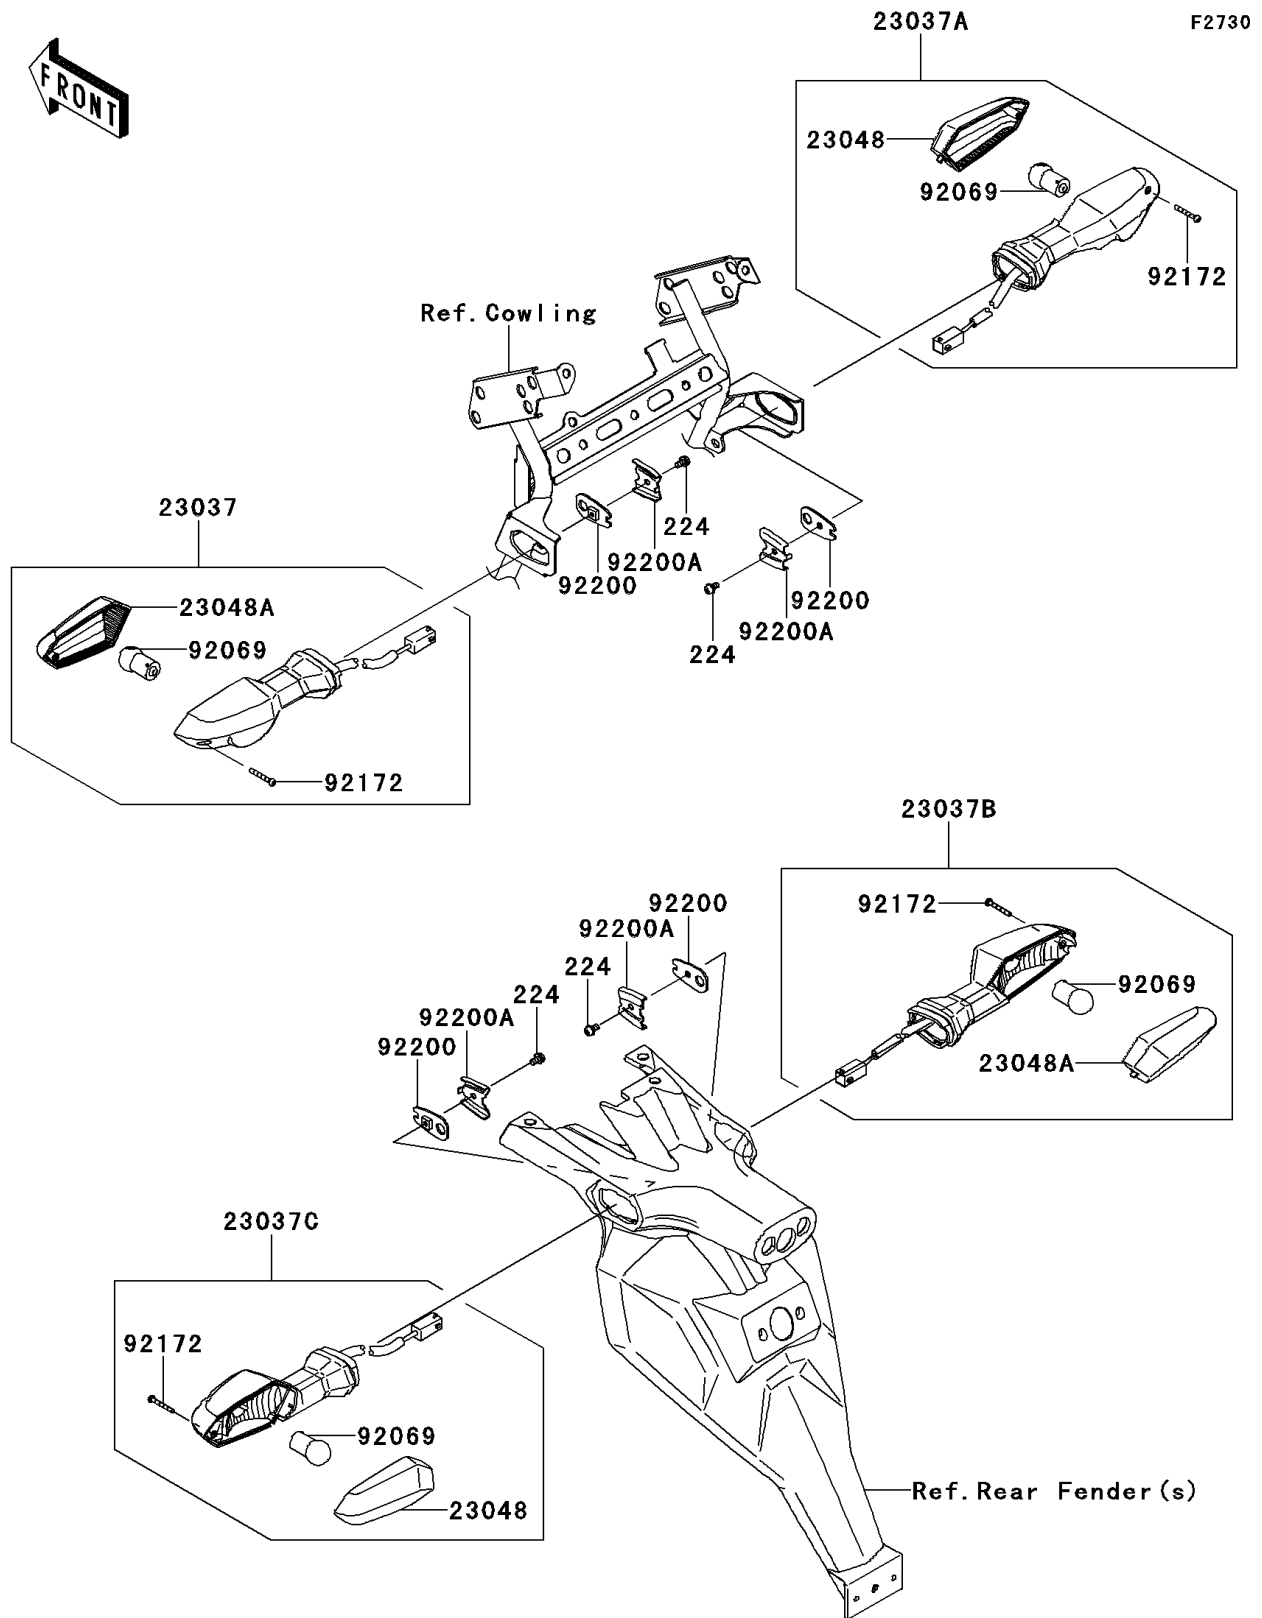

## 2014 VERSYS® ABS PARTS DIAGRAM

Turn Signals

## 2014 VERSYS® ABS PARTS LIST

### Turn Signals

ITEM NAME	PART NUMBER	QUANTITY
SCREW-PAN-WP-CROS,4X8 (Ref # 224)	224AB0408	1
LAMP-ASSY-SIGNAL,FR LH (Ref # 23037)	23037-0231	1
LAMP-ASSY-SIGNAL,FR RH (Ref # 23037A)	23037-0232	1
LAMP-ASSY-SIGNAL,RR RH (Ref # 23037B)	23037-0239	1
LAMP-ASSY-SIGNAL,RR LH (Ref # 23037C)	23037-0240	1
LENS-SIGNAL LAMP,FR,RH&RR,LH (Ref # 23048)	23048-0014	1
LENS-SIGNAL LAMP,FR,LH&RR,RH (Ref # 23048A)	23048-0015	1
BULB,12V 10W (Ref # 92069)	92069-0024	1
SCREW,2.9X22 (Ref # 92172)	92172-0395	1
WASHER,SIGNAL LAMP (Ref # 92200)	92200-0164	1
WASHER,SIGNAL LAMP (Ref # 92200A)	92200-0165	1