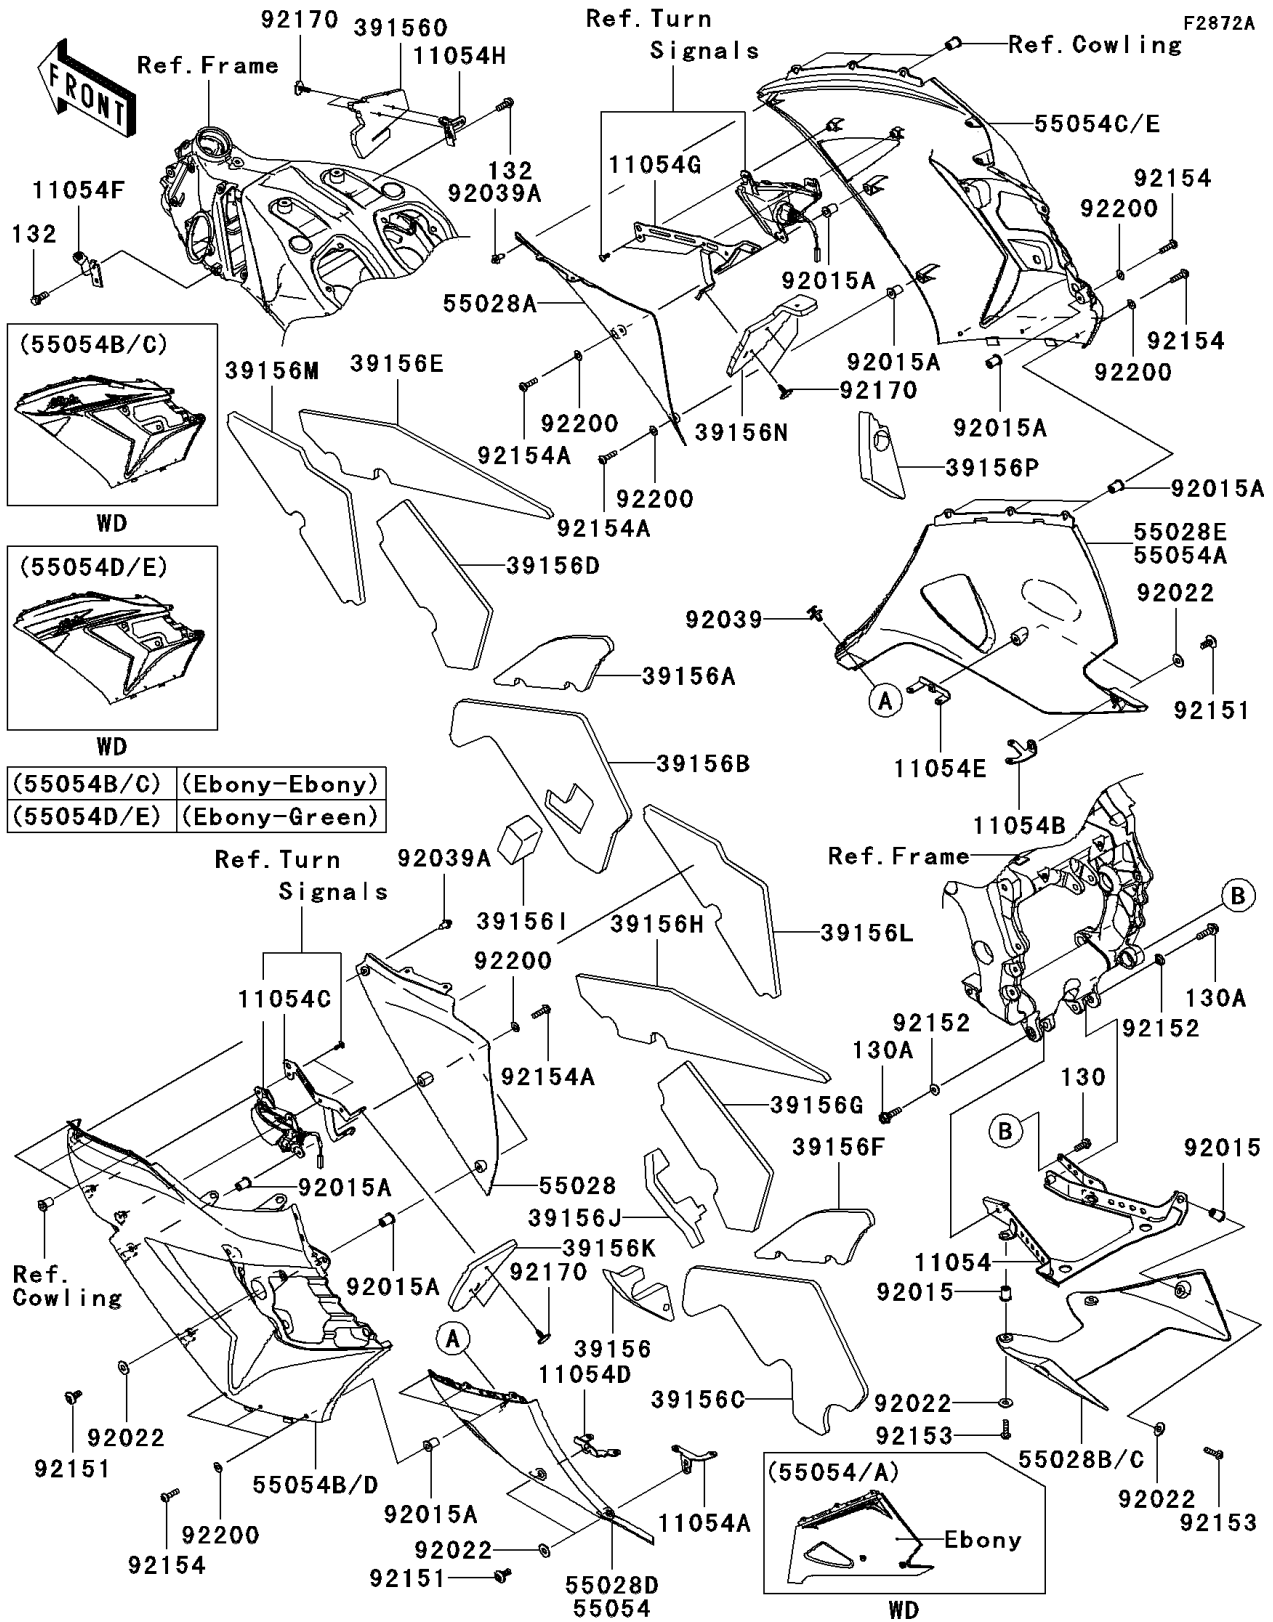

# 2011 NINJA® ZX™-14 PARTS DIAGRAM

Cowling Lower(CBF)

## 2011 NINJA® ZX™-14 PARTS LIST

### Cowling Lowers(CBF)

ITEM NAME	PART NUMBER	QUANTITY
COWLING,LWR,RR,C.L.GREEN (Ref # 55028C)	55028-0063-17P	1
COWLING,LWR,LH,C.L.GREEN (Ref # 55028D)	55028-0084-17P	1
COWLING,LWR,RH,C.L.GREEN (Ref # 55028E)	55028-0085-17P	1
BOLT-FLANGED,6X14 (Ref # 130)	130BA0614	1
BOLT-FLANGED,6X22 (Ref # 130A)	130BA0622	2
BOLT-FLANGED-SMALL,6X16 (Ref # 132)	132BA0616	2
COWLING,LWR,LH,EBONY (Ref # 55054)	55054-5103-H8	1
COWLING,LWR,RH,EBONY (Ref # 55054A)	55054-5104-H8	1
COWLING,CNT,LH,EBONY (Ref # 55054B)	55054-5105-H8	1
COWLING,CNT,RH,EBONY (Ref # 55054C)	55054-5106-H8	1
COWLING,CNT,LH,EBONY (Ref # 55054D)	55054-5107-H8	1
COWLING,CNT,RH,EBONY (Ref # 55054E)	55054-5108-H8	1
NUT (Ref # 92015)	92015-1700	4
NUT,WELL,5MM (Ref # 92015A)	92015-1757	11
WASHER,6.5X16X1 (Ref # 92022)	92022-1143	9
RIVET,HOLE 8MM (Ref # 92039)	92039-0014	1
RIVET (Ref # 92039A)	92039-0023	2
BOLT,SOCKET,6X14 (Ref # 92151)	92151-1654	5
COLLAR (Ref # 92152)	92152-0378	2
BOLT,SOCKET,6X23 (Ref # 92153)	92153-1267	4
BOLT,SOCKET,5X16 (Ref # 92154)	92154-0209	7
BOLT,SOCKET,5X20 (Ref # 92154A)	92154-0210	4
CLAMP (Ref # 92170)	92170-1442	7
WASHER,NYLONE,5.3X11.5X0.5 (Ref # 92200)	92200-0006	11